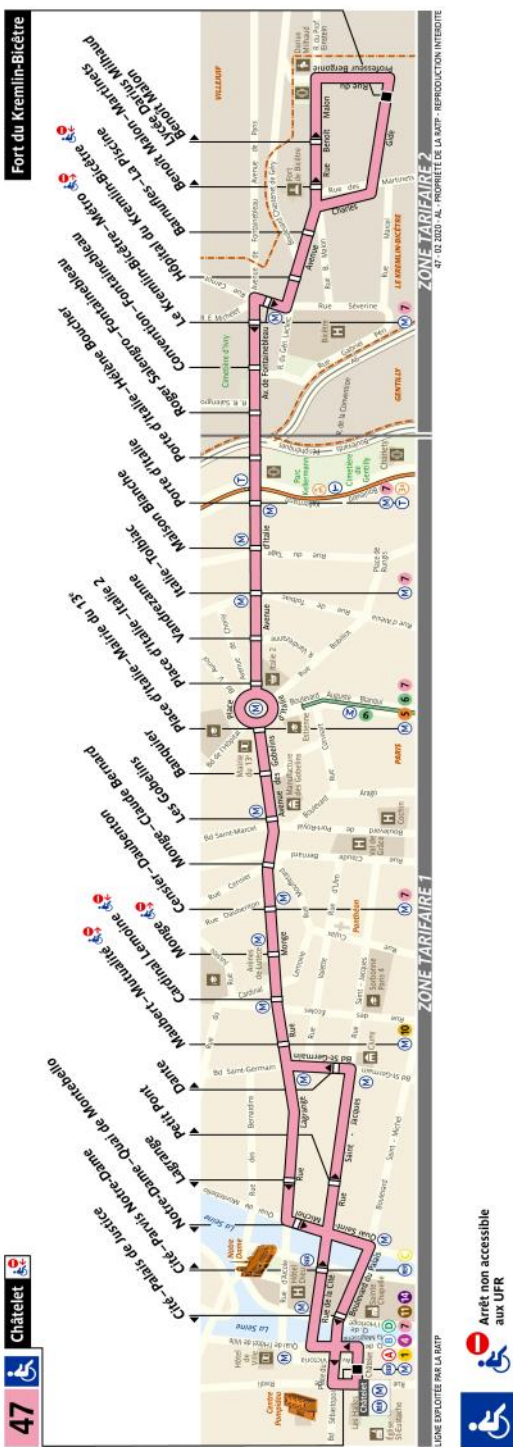

RATP Paris Bus 47 timetables and route map

Chatelet to Fort du Kremlin-Bicetre

47 Fiche Horaires

Mars 2020

Direction **Fort du Kremlin Bicêtre**

	Lundi à vendredi		Samedi		Dimanche et fêtes	
	Premier départ	Dernier départ	Premier départ	Dernier départ	Premier départ	Dernier départ
Toute l'année	6:20	0:40	6:20	0:40	7:25	0:40

Direction **Châtelet**

	Lundi à vendredi		Samedi		Dimanche et fêtes	
	Premier départ	Dernier départ	Premier départ	Dernier départ	Premier départ	Dernier départ
Toute l'année	5:45	0:30	5:45	0:30	7:15	0:30

47 Fiche Horaires

Mars 2020

Mars 2020

47 Fiche Horaires

Mars 2020

Direction **Fort du Kremlin Bicêtre**

Intervalle entre 2 passages (en minutes)

Septembre à Juin	Lundi à Vendredi	Samedi	Dimanche et fériés
Avant 7:00	13' à 14'	14'	-
7:00 à 9:00	6' à 7'	9' à 11'	12' à 15'
9:00 à 16:00	6' à 8'	8' à 11'	10' à 15'
16:00 à 19:30	5' à 7'	7' à 11'	10' à 12'
19:30 à 22:00	5' à 9'	10' à 13'	14' à 15'
Après 22:00	9' à 20'	13' à 20'	20'

47 Fiche Horaires

Mars 2020

Direction **Châtelet**

Intervalle entre 2 passages (en minutes)

Septembre à Juin	Lundi à Vendredi	Samedi	Dimanche et fériés
Avant 7:00	7' à 12'	11' à 15'	-
7:00 à 9:00	5' à 7'	8' à 10'	12' à 15'
9:00 à 16:00	6' à 8'	8' à 11'	10' à 15'
16:00 à 19:30	5' à 7'	7' à 10'	10' à 11'
19:30 à 22:00	5' à 8'	10' à 14'	14' à 20'
Après 22:00	10' à 25'	14' à 25'	20' à 25'