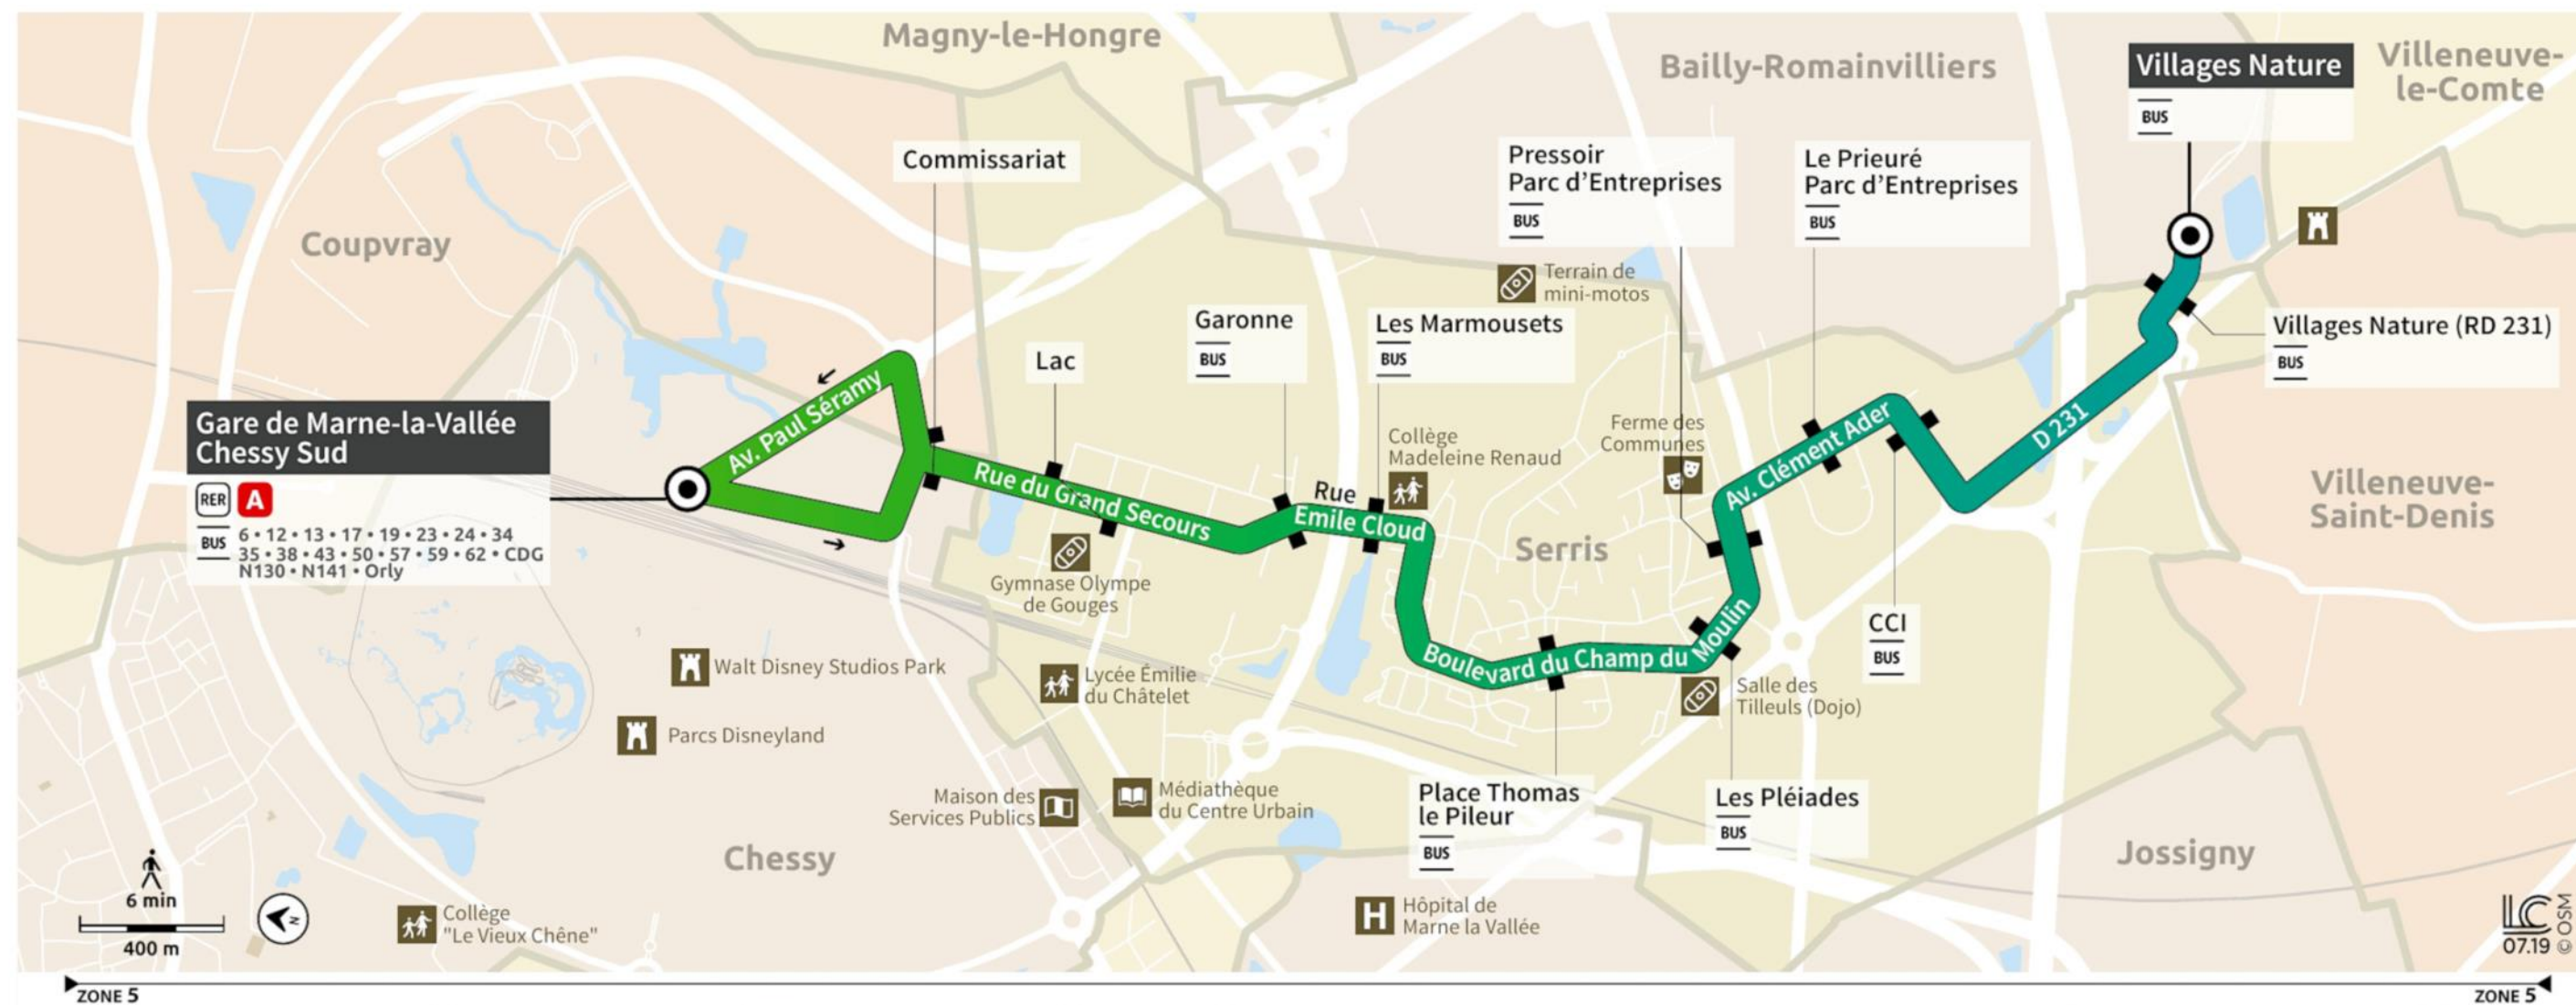

# Disneyland Paris Bus 47 from Gare de Marne-la-Vallee to Villages Nature route map with stops, transport connections and street plan

Via - EUtouring.com

Horaires à partir du 2 septembre 2019

## GARE DE MARNE-LA-VALLÉE CHESSY SUD ↔ VILLAGES NATURE

- Gare de Marne-la-Vallée Chessy Sud
- Serris
- Parc d'Activités du Prieuré
- Villages Nature

## BUS 47 GARE DE MARNE-LA-VALLÉE CHESSY SUD ↔ VILLAGES NATURE