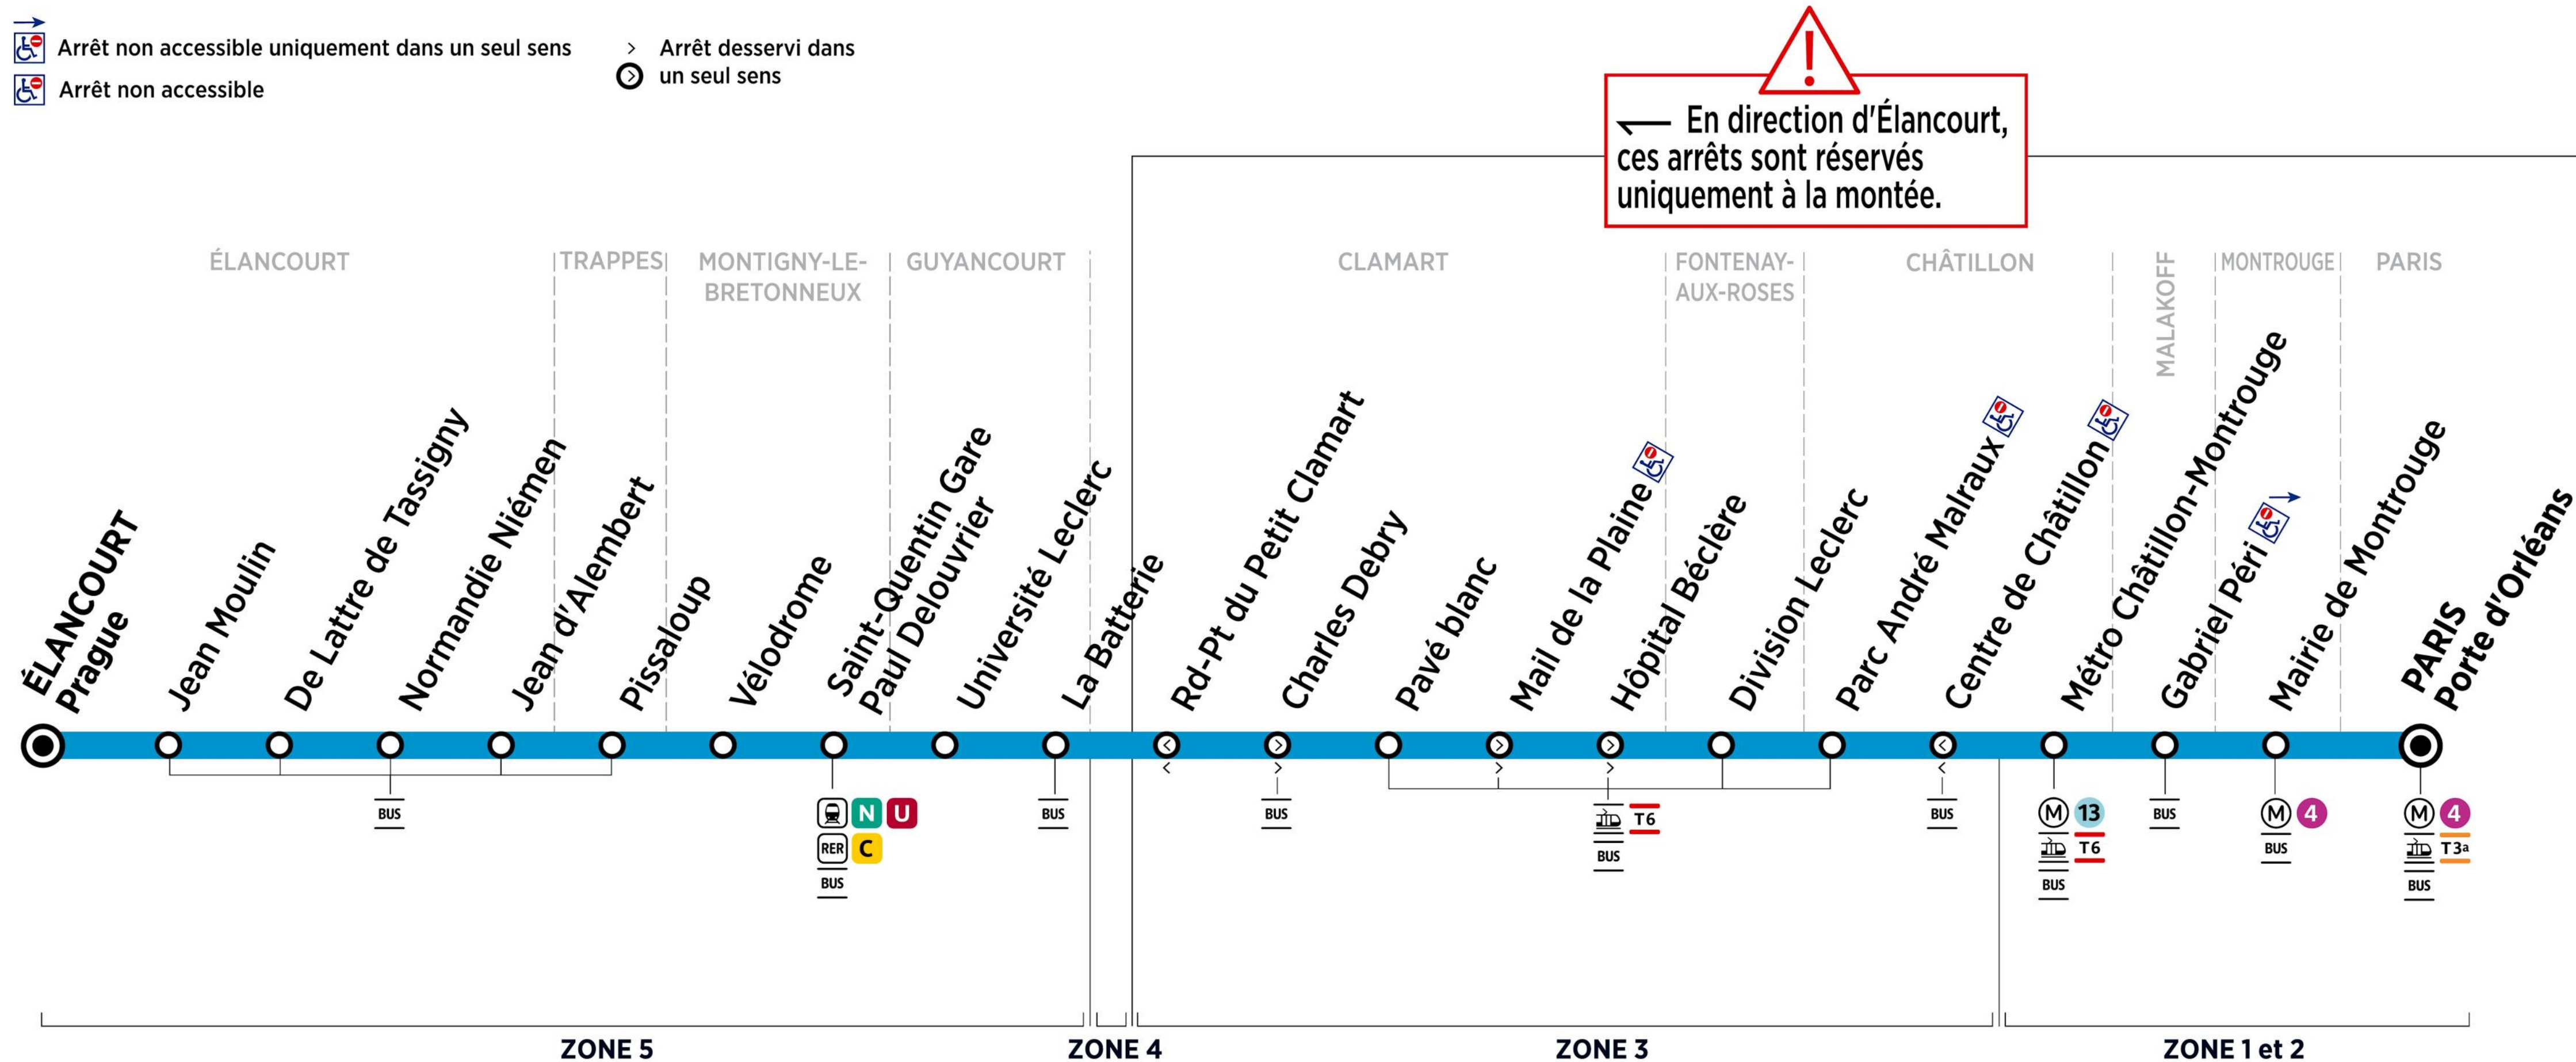

Paris bus 475 map

Paris to Elancourt bus route map with stops and transport connections

Via - EUtouring.com
Reproduced with Permission

helping you discover more of Paris

Paris Public Transport

Paris Transport Systems

Related transport maps

- Paris Metro Maps
- RER train lines
- Paris buses
- Tramway lines
- CDG Airport shuttle services
- Orly Airport shuttle services

EUtouring.com

Discovering more of Paris France

- Arrêt non accessible uniquement dans un seul sens
- Arrêt non accessible
- Arrêt desservi dans un seul sens

⚠ En direction d'Élancourt, ces arrêts sont réservés uniquement à la montée.