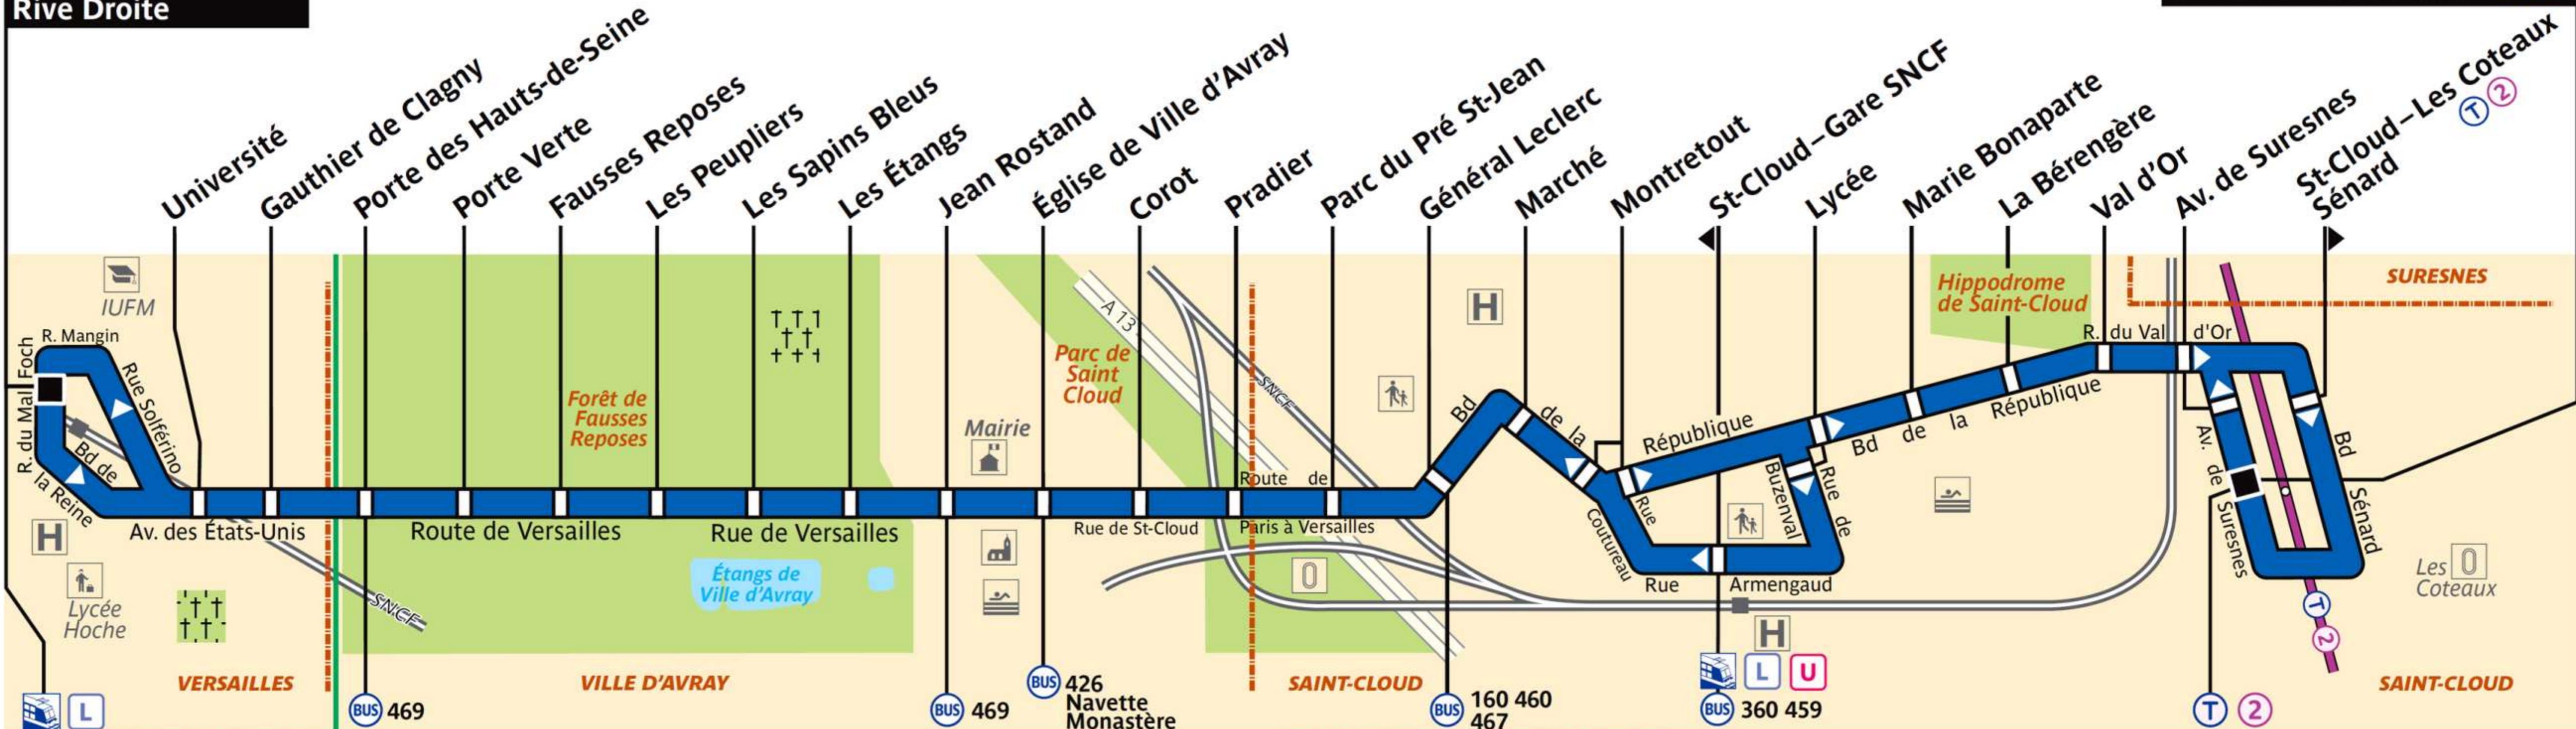

471

Saint-Cloud – Les Coteaux

Versailles Gare SNCF Rive Droite

RATP Paris Bus 471

Via - EUtouring.com
Reproduced with Permission

 ratp.fr	 32 46 <small>0,34 €/min.</small>	 wap.ratp.fr <small>+ applis mobiles</small>	 RATP Service clientèle TSA 81250 75564 Paris Cedex 12
--	--	---	---

Versailles Gare SNCF
Rive Droite

St-Cloud – Les Coteaux  

ZONE TARIF. 4

ZONE TARIFAIRE 3