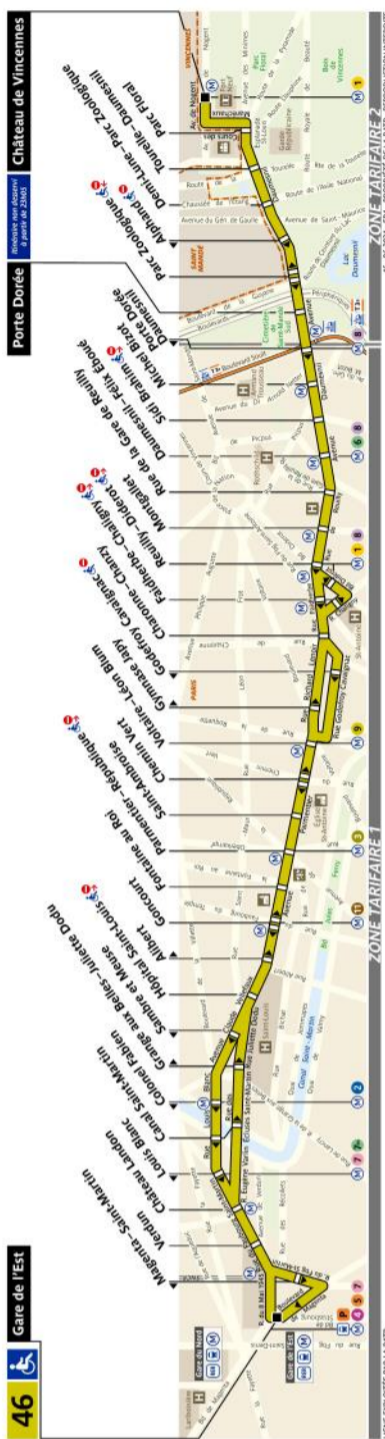

RATP Paris Bus 46 timetables and route map

Gare de l'Est to Chateau de Vincennes

46 Fiche Horaires

Septembre 2021

Direction **Château de Vincennes**

	Lundi à vendredi		Samedi		Dimanche et fêtes	
	Premier départ	Dernier départ	Premier départ	Dernier départ	Premier départ	Dernier départ
Toute l'année	6:33	0:33	6:33	0:33	7:19	0:34

Direction **Gare de l'Est**

	Lundi à vendredi		Samedi		Dimanche et fêtes	
	Premier départ	Dernier départ	Premier départ	Dernier départ	Premier départ	Dernier départ
Toute l'année	5:45	23:05	5:45	23:05	6:40	23:05

46 Fiche Horaires

Arrêt non accessible aux UFR

Septembre 2021

46 Fiche Horaires

Septembre 2021

Direction **Château de Vincennes**

Intervalle entre 2 passages (en minutes)

Septembre à Juin	Lundi à Vendredi	Samedi	Dimanche et fériés
Avant 7:00	10' à 11'	10' à 15'	10' à 15'
7:00 à 8:15	8' à 10'	9' à 15'	9' à 12'
8:15 à 13:00	6' à 11'	9' à 14'	9' à 13'
13:00 à 17:45	8' à 11'	9' à 14'	9' à 13'
17:45 à 19:30	6' à 11'	6' à 14'	7' à 13'
Après 19:30	11' à 20'	13' à 20'	13' à 20'

46 Fiche Horaires

Septembre 2021

Direction **Gare de l'Est**

Intervalle entre 2 passages (en minutes)

Septembre à Juin	Lundi à Vendredi	Samedi	Dimanche et fériés
Avant 7:00	8' à 10'	4' à 20'	4' à 15'
7:00 à 8:15	8'	8' à 13'	8' à 12'
8:15 à 13:00	9' à 13'	11' à 13'	9' à 13'
13:00 à 17:45	8' à 11'	9' à 12'	9' à 12'
17:45 à 19:30	8' à 15'	8' à 11'	9' à 15'
Après 19:30	14' à 20'	15' à 20'	13' à 20'