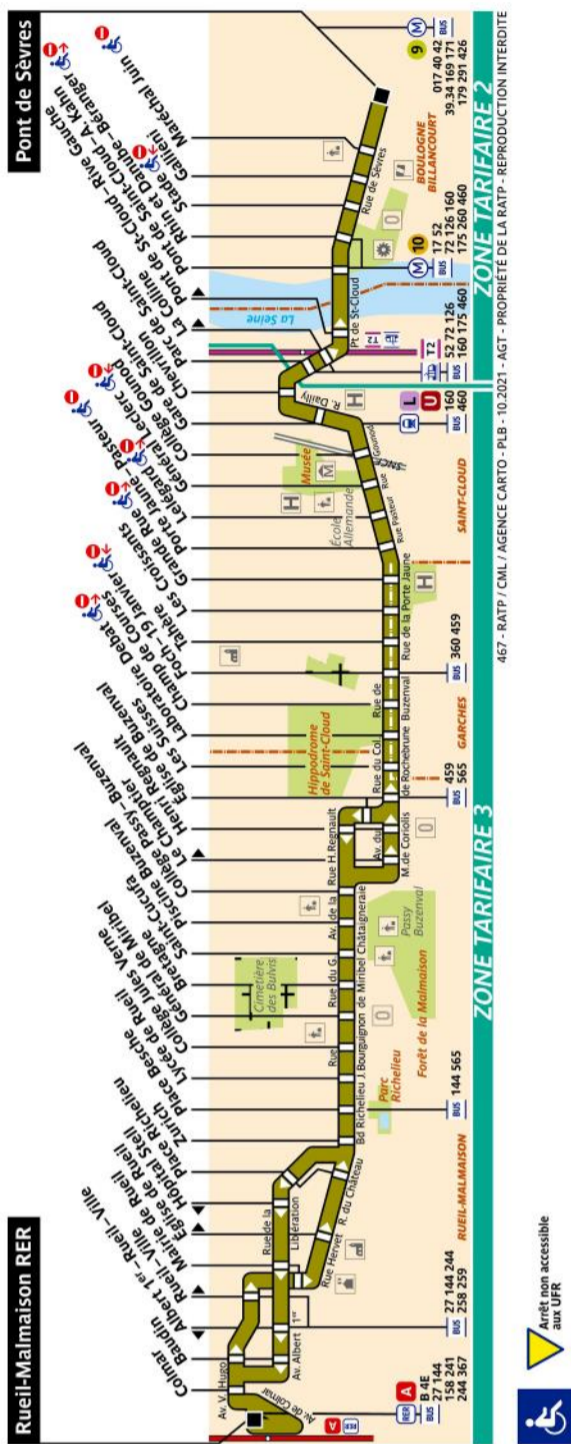

RATP Paris Bus 467 timetables and route map

Rueil-Malmaison RER to Pont de Sevres

467 Fiche Horaires

Décembre 2021

Direction Rueil-Malmaison RER

Septembre à Juin	lundi à vendredi	samedi	dimanche et fêtes
Premier départ :	06:00	06:00	08:00
Dernier départ :	22:10*	22:16	22:05

Juillet - Août	lundi à vendredi	samedi	dimanche et fêtes
Premier départ :	06:00	06:00	08:00
Dernier départ :	22:00	22:00	22:05

* En période de vacances scolaires: dernier départ à 22:00

Direction Pont de Sèvres

Septembre à Juin	lundi à vendredi	lundi à vendredi (vacances scolaires)	samedi	dimanche et fêtes
Premier départ :	05:14	05:15	05:15	07:00
Dernier départ :	21:14	21:15	21:26	21:20

Juillet - Août	lundi à vendredi	samedi	dimanche et fêtes
Premier départ :	05:15	05:15	07:00
Dernier départ :	21:15	21:15	21:20

Direction Henri Regnault

Septembre à Juin	lundi à vendredi	lundi à vendredi (vacances scolaires)	samedi	dimanche et fêtes
Dernier départ :	22:22	22:15	22:21	22:15

Juillet - Août	lundi à vendredi	samedi	dimanche et fêtes
Dernier départ :	22:15	22:15	22:15

Nous nous efforçons de respecter au mieux ces horaires donnés à titre indicatif, en fonction des conditions de circulation.

ratp.fr | applis RATP | [@ClientsRATP](https://twitter.com/clientsRATP)
34 24 (service gratuit + prix appel)
Service clientèle RATP • TSA 81250 • 75564 Paris Cedex 12

467 Fiche Horaires

467 Fiche Horaires

Décembre 2021

Direction Rueil-Malmaison RER

lundi à vendredi	Septembre à Juin	Juillet	Août
06:00 à 07:00	6' à 15'	13' à 20'	20'
07:00 à 10:30	6' à 11'	12' à 16'	18' à 20'
10:30 à 15:00	14' à 23'	20'	25'
15:00 à 17:00	6' à 12'	13' à 18'	20'
17:00 à 19:45	6' à 12'	13' à 18'	19'
après 19:45	19' à 29'	18' à 30'	20' à 30'

samedi	Septembre à Juin	Juillet	Août
06:00 à 07:00	25'	25'	25'
07:00 à 10:30	20' à 30'	20' à 30'	20' à 30'
10:30 à 15:00	25' à 30'	25' à 30'	30'
15:00 à 17:00	25'	25'	30'
17:00 à 19:45	21' à 30'	25' à 27'	25' à 28'
après 19:45	30' à 35'	30'	30'

dimanche et fêtes	Septembre à Juin	Juillet	Août
07:00 à 12:00	60'	60'	60'
12:00 à 14:00	55'	55'	55'
14:00 à 21:00	35'	35'	35'
après 21:00	55'	55'	55'

467 Fiche Horaires

Décembre 2021

Direction Pont de Sèvres

lundi à vendredi	Septembre à Juin	Juillet	Août
06:00 à 07:00	5' à 15'	14' à 20'	15' à 20'
07:00 à 10:30	5' à 15'	11' à 17'	17' à 20'
10:30 à 15:00	12' à 20'	20'	20' à 25'
15:00 à 17:00	4' à 10'	13'	20'
17:00 à 19:45	6' à 14'	13' à 15'	20'
après 19:45	20' à 32'	18' à 35'	20' à 30'

samedi	Septembre à Juin	Juillet	Août
06:00 à 07:00	20' à 27'	20' à 25'	20' à 25'
07:00 à 10:30	20' à 27'	22' à 30'	22' à 28'
10:30 à 15:00	25'	25' à 35'	30'
15:00 à 17:00	25'	25'	30'
17:00 à 19:45	23' à 32'	24' à 27'	26' à 28'
après 19:45	30' à 38'	30' à 34'	29' à 35'

dimanche et fêtes	Septembre à Juin	Juillet	Août
07:00 à 12:00	60'	60'	60'
12:00 à 14:00	45' à 60'	45' à 60'	45' à 60'
14:00 à 21:00	35' à 45'	35' à 45'	35' à 45'
après 21:00	65'	65'	65'

Nous nous efforçons de respecter au mieux ces horaires donnés à titre indicatif, en fonction des conditions de circulation.

ratp.fr | applis RATP | 34 24 (service gratuit + prix appel) | [@ClientsRATP](https://twitter.com/clientsRATP) | Service clientèle RATP TSA 81250 • 75564 Paris Cedex 12

Paris tourist information
www.eutouring.com

© EUtouring.com

Related Paris transport maps

- Paris Metro Maps
- Only Airport shuttle services
- CDG Airport shuttle services
- RER train lines
- Paris tramway lines
- Paris buses