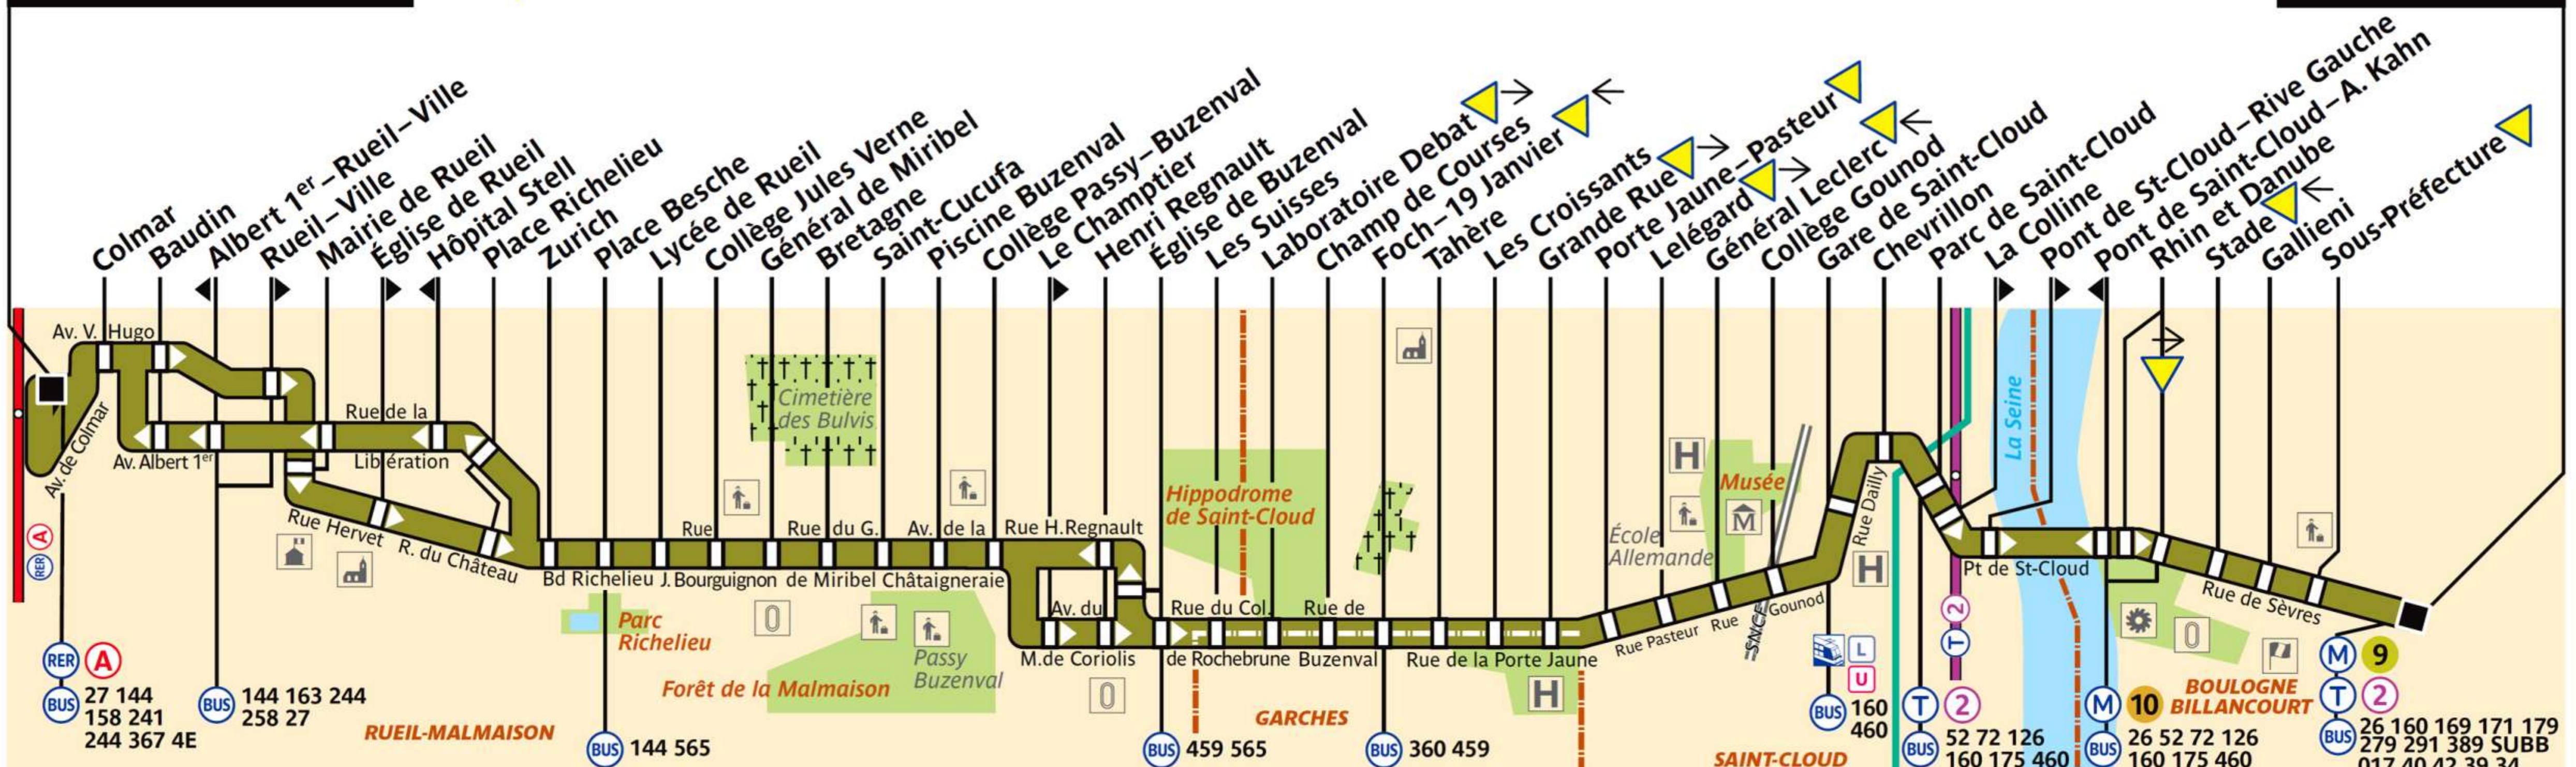

467

Rueil-Malmaison RER Pont de Sèvres

RATP Paris Bus 467

Via - EUtouring.com
Reproduced with Permission

Rueil-Malmaison RER

▼ Arrêt(s) non accessible(s) aux UFR

Pont de Sèvres

RER A
BUS 27 144
158 241
244 367 4E

BUS 144 163 244
258 27

RUEIL-MALMAISON

BUS 144 565

BUS 459 565

BUS 360 459

SAINT-CLOUD

BUS 160
460

BUS 52 72 126
160 175 460

BUS 26 52 72 126
160 175 460

M 9
T 2
BUS 26 160 169 171 179
279 291 389 SUBB
017 40 42 39.34

ZONE TARIFAIRE 3

ZONE TARIFAIRE 2