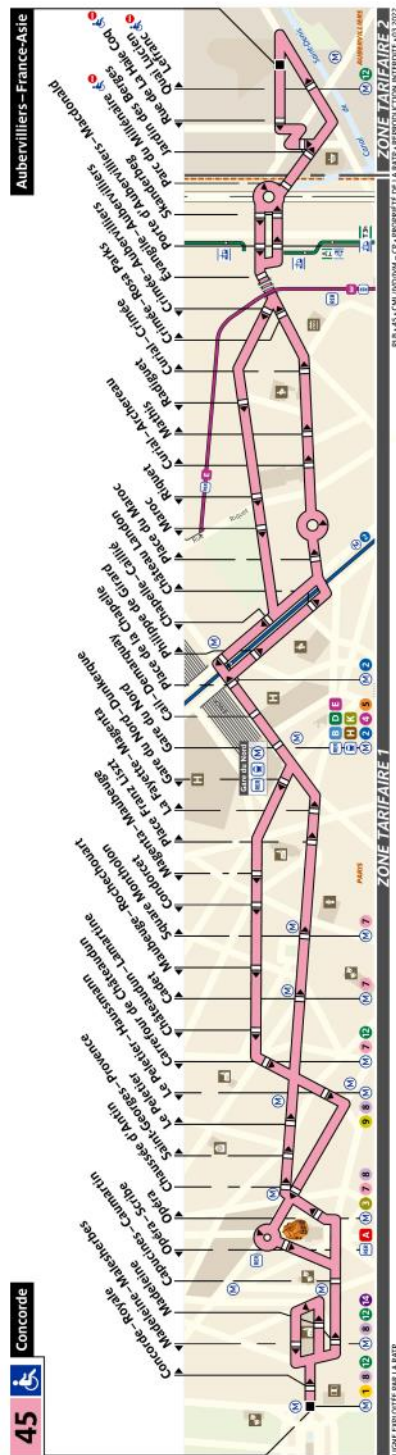

Helping you discover more of Paris EUtouring.com

See more Paris bus routes
EUtouring.com/paris_bus_route_maps.html

Useful French to English translations

Lundi a vendredi - Monday to Friday
Samedi - Saturday
Dimanche et fetes - Sunday and holidays
Premier depart - First departure
Dernier - Latest departure
Toute l'annee - All year
Avant - Before
Après - After
Intervalle entre 2 passages (en minutes)
Interval between 2 passes (in minutes)

RATP Paris Bus 45 timetables and route map

Concorde to Aubervilliers - France-Asie

45 Fiche Horaires

Mai 2022

Direction **Concorde**

	Lundi à vendredi		Samedi		Dimanche et fériés	
	Premier départ	Dernier départ	Premier départ	Dernier départ	Premier départ	Dernier départ
Toute l'année	05:25 *	00:30 *	06:45	00:30	07:10	00:30

* Application des horaires «Lundi à vendredi» en période de vacances scolaires.

Direction **Aubervilliers - France-Asie**

	Lundi à vendredi		Samedi		Dimanche et fériés	
	Premier départ	Dernier départ	Premier départ	Dernier départ	Premier départ	Dernier départ
Toute l'année	05:37 *	00:30 *	06:45	00:30	07:10	00:30

* Application des horaires «Lundi à vendredi» en période de vacances scolaires.

Nous nous efforçons de respecter au mieux ces horaires donnés à titre indicatif, en fonction des conditions de circulation.

ratp.fr | applis RATP | [@ClientsRATP](https://twitter.com/ClientsRATP)
34 24 (service gratuit + prix appel)
Service clientèle RATP • TSA 81250 • 75564 Paris Cedex 12

45 Fiche Horaires

Mai 2022

45 Fiche Horaires

Mai 2022

Direction **Concorde**

Intervalle entre 2 passages (en minutes)

Septembre à juin	Lundi à Vendredi	Samedi	Dimanche et fériés
Avant 07:00	7' à 15'	-	-
07:00 à 08:15	7' à 8'	15' à 20'	15' à 20'
08:15 à 13:00	8' à 10'	10' à 15'	13' à 15'
13:00 à 17:45	9' à 10'	9' à 11'	11' à 13'
17:45 à 19:30	9' à 10'	9' à 11'	12' à 15'
Après 19:30	9' à 20'	11' à 20'	15' à 20'

Juillet	Lundi à Vendredi	Samedi	Dimanche et fériés
Avant 07:00	15' à 35'	-	-
07:00 à 08:15	11'	17' à 20'	25'
08:15 à 13:00	11' à 13'	13' à 20'	15' à 19'
13:00 à 17:45	10' à 12'	10' à 16'	11' à 16'
17:45 à 19:30	10'	8' à 12'	12' à 15'
Après 19:30	10' à 20'	15' à 20'	15' à 20'

Août	Lundi à Vendredi	Samedi	Dimanche et fériés
Avant 07:00	13' à 35'	-	-
07:00 à 08:15	12' à 13'	17' à 20'	25'
08:15 à 13:00	13' à 16'	13' à 17'	16' à 19'
13:00 à 17:45	10' à 15'	11' à 16'	13' à 18'
17:45 à 19:30	9' à 13'	10' à 14'	12' à 14'
Après 19:30	12' à 22'	13' à 21'	16' à 20'

Vacances scolaires	Lundi à vendredi
Avant 07:00	8' à 16'
07:00 à 08:15	7' à 10'
08:15 à 13:00	10' à 12'
13:00 à 17:45	10' à 11'
17:45 à 19:30	10'
Après 19:30	11' à 20'

45 Fiche Horaires

Mai 2022

Direction **Aubervilliers - France-Asie**

Intervalle entre 2 passages (en minutes)

Septembre à juin	Lundi à Vendredi	Samedi	Dimanche et fériés
Avant 07:00	12' à 18'	-	-
07:00 à 08:15	9'	16' à 18'	15' à 20'
08:15 à 13:00	9' à 10'	12' à 17'	14' à 15'
13:00 à 17:45	9' à 10'	9' à 11'	12' à 14'
17:45 à 19:30	8' à 10'	10' à 11'	12'
Après 19:30	8' à 20'	8' à 20'	12' à 25'

Juillet	Lundi à Vendredi	Samedi	Dimanche et fériés
Avant 07:00	15' à 23'	-	-
07:00 à 08:15	10' à 11'	17' à 20'	25'
08:15 à 13:00	11' à 12'	12' à 17'	15' à 19'
13:00 à 17:45	10' à 12'	10' à 13'	13' à 16'
17:45 à 19:30	10'	12' à 13'	13' à 14'
Après 19:30	10' à 20'	11' à 20'	15' à 25'

Août	Lundi à Vendredi	Samedi	Dimanche et fériés
Avant 07:00	12' à 23'	-	-
07:00 à 08:15	12'	15' à 20'	25'
08:15 à 13:00	12' à 16'	15' à 17'	16' à 18'
13:00 à 17:45	11' à 16'	9' à 16'	15' à 18'
17:45 à 19:30	11' à 12'	12' à 14'	13' à 15'
Après 19:30	12' à 20'	14' à 23'	15' à 25'

Vacances scolaires	Lundi à vendredi
Avant 07:00	13' à 18'
07:00 à 08:15	9' à 10'
08:15 à 13:00	9' à 12'
13:00 à 17:45	10' à 11'
17:45 à 19:30	10' à 11'
Après 19:30	9' à 20'

Nous nous efforçons de respecter au mieux ces horaires donnés à titre indicatif, en fonction des conditions de circulation.

ratp.fr | applis RATP | 34 24 (service gratuit + prix appel) | [@ClientsRATP](https://twitter.com/ClientsRATP) | Service clientèle RATP TSA 81250 • 75564 Paris Cedex 12

Paris tourist information
www.eutouring.com

© EUtouring.com

Related Paris transport maps

- Paris Metro Maps
- Only Airport shuttle services
- CDG Airport shuttle services
- RER train lines
- Paris tramway lines
- Paris buses