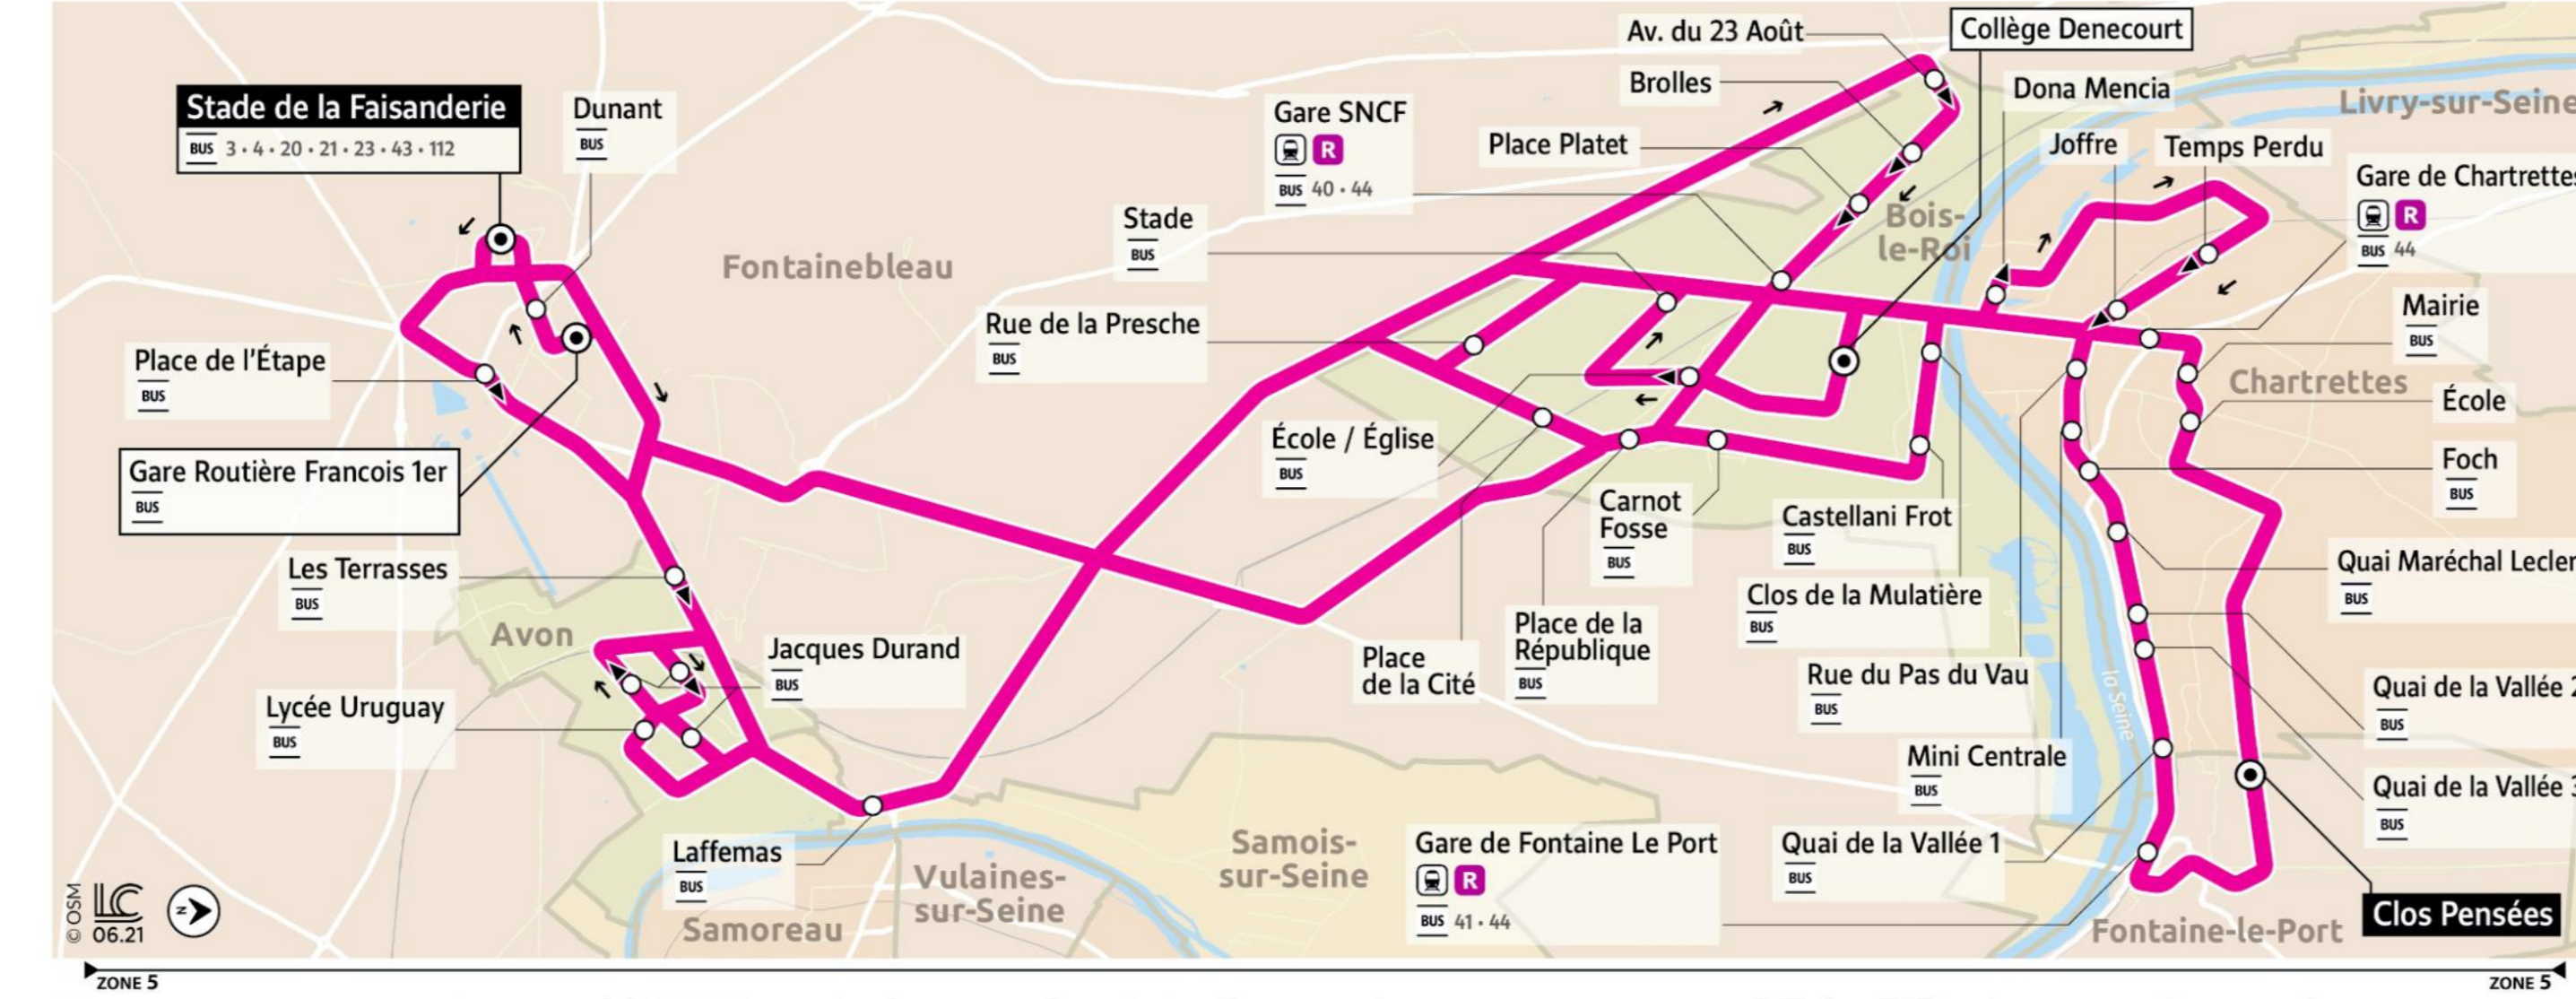

Paris bus timetables
Helping you discover more of Paris EUtouring.com
See more Paris bus routes
EUtouring.com/paris_bus_routes_maps.html

Fontainebleau Paris Bus 45 timetables and route map
Stade de la Faisanderie to Clos Pensees

45 FONTAINEBLEAU STADE DE LA FAISANDERIE ↔ BOIS LE ROI / CHARTRETTES

INFORMATIONS COMPLÉMENTAIRES
Les horaires sont calculés dans des conditions normales de circulation et sont sujets à ses aléas.

La validation, c'est obligatoire !

Avant de monter dans le bus, préparez votre passe Navigo ou votre ticket.