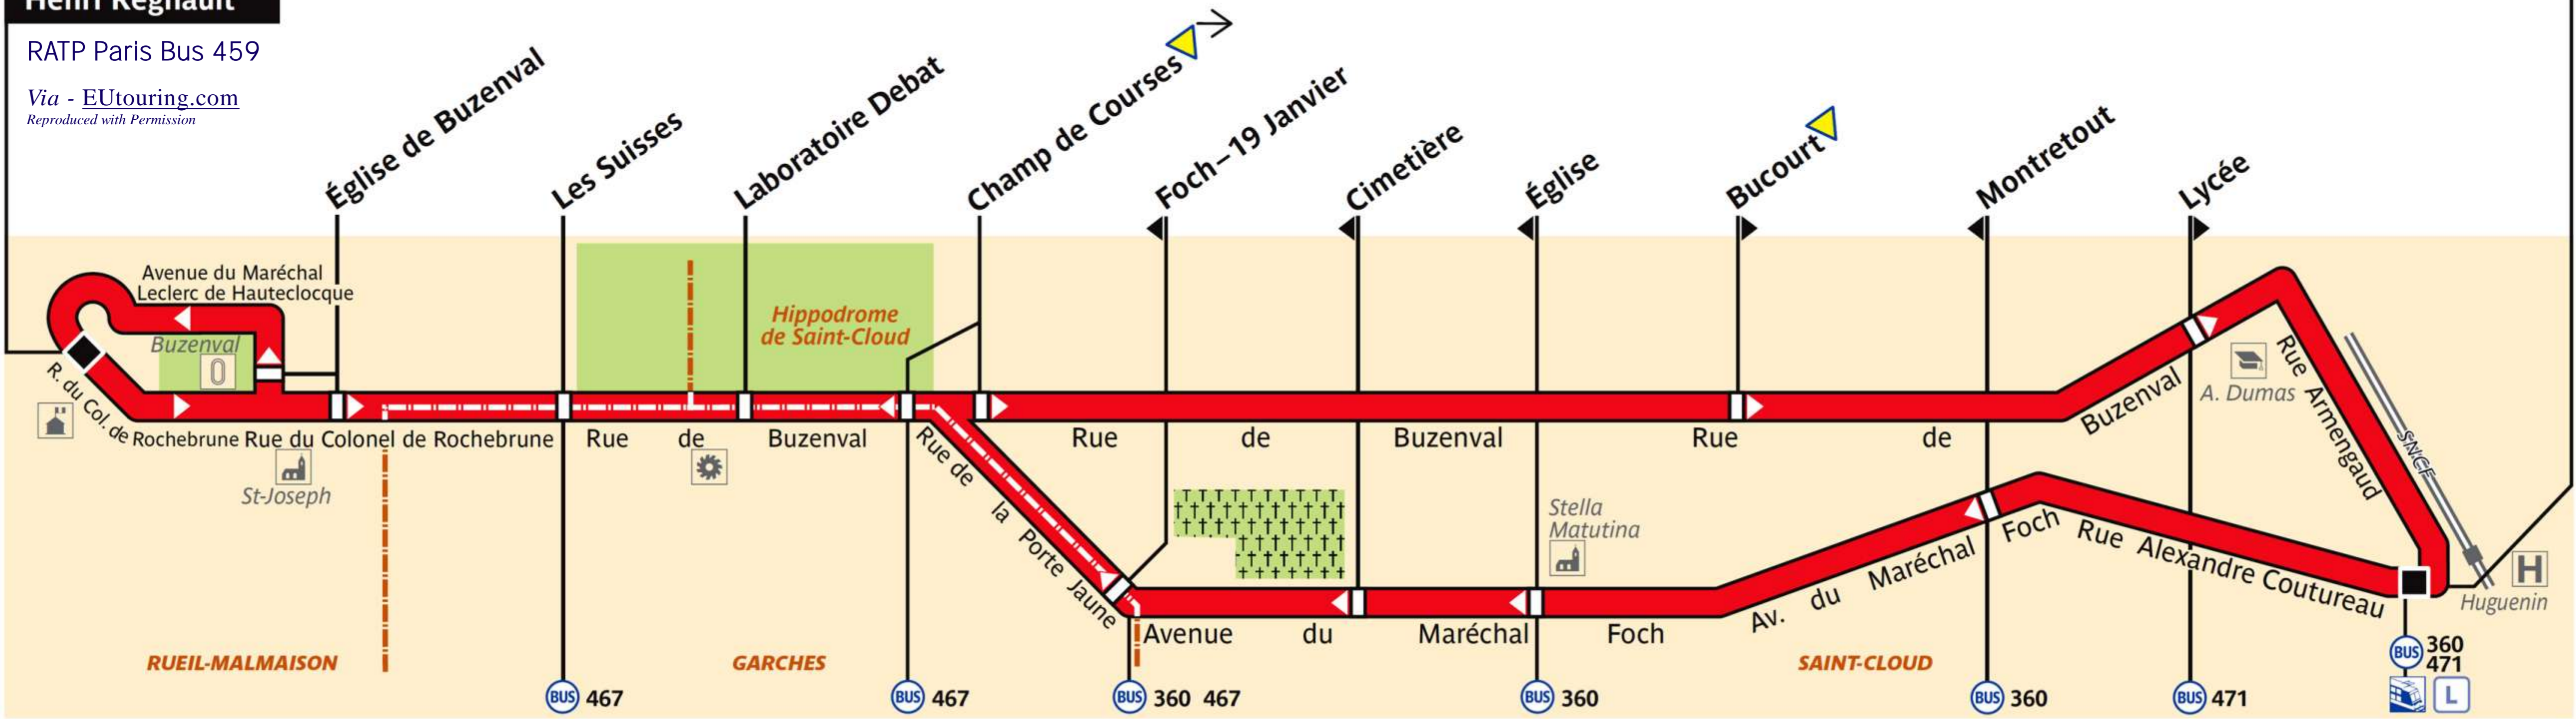

## Rueil-Malmaison – Henri Regnault Saint-Cloud – Gare SNCF

Arrêt non accessible aux UFR

ratp.fr  
 applis RATP  
 32 46  
 0,34 €/min.  
 RATP Service clientèle  
 TSA 81250  
 75564 Paris Cedex 12

Rueil-Malmaison  
Henri Regnault

RATP Paris Bus 459  
Via - [EUtouring.com](http://EUtouring.com)  
Reproduced with Permission

Saint-Cloud – Gare SNCF

**ZONE TARIFAIRE 3**