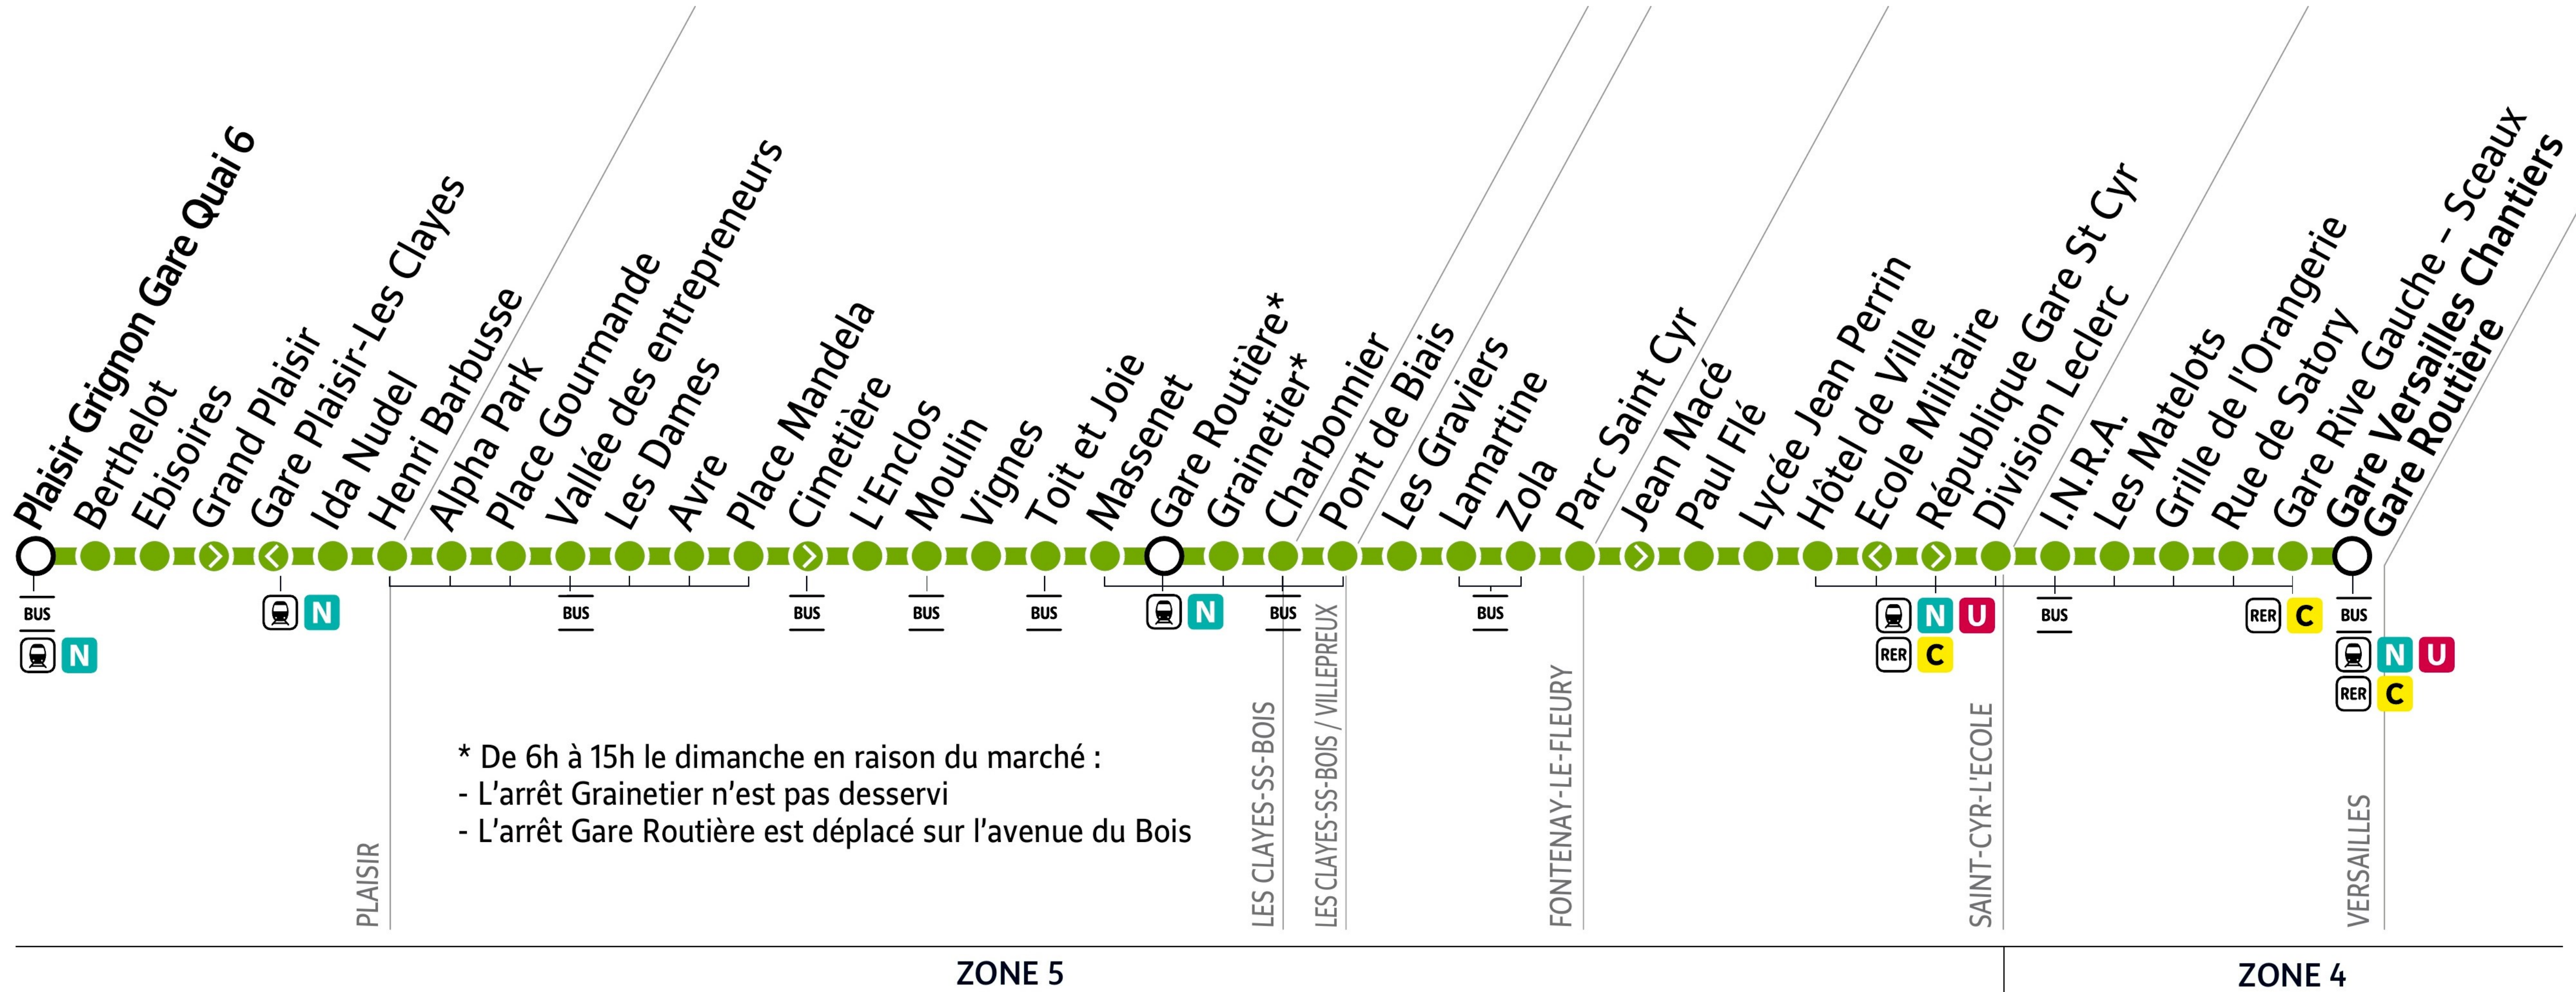

Paris bus 44 for Chateau de Versailles

Plaisir Grignon Gare Quai 6 to Gare Versailles Chantiers Gare Routiere bus route map with stops and transport connections

Via - EUtouring.com
Reproduced with Permission

helping you discover more of Paris

BUS

44

Paris Public Transport

Paris Transport Systems

Related transport maps

- Paris Metro Maps
- RER train lines
- Paris buses
- Tramway lines
- CDG Airport shuttle services
- Orly Airport shuttle services

EUtouring.com

Discovering more of Paris France

* De 6h à 15h le dimanche en raison du marché :
- L'arrêt Grainetier n'est pas desservi
- L'arrêt Gare Routiere est déplacé sur l'avenue du Bois

ZONE 5

ZONE 4