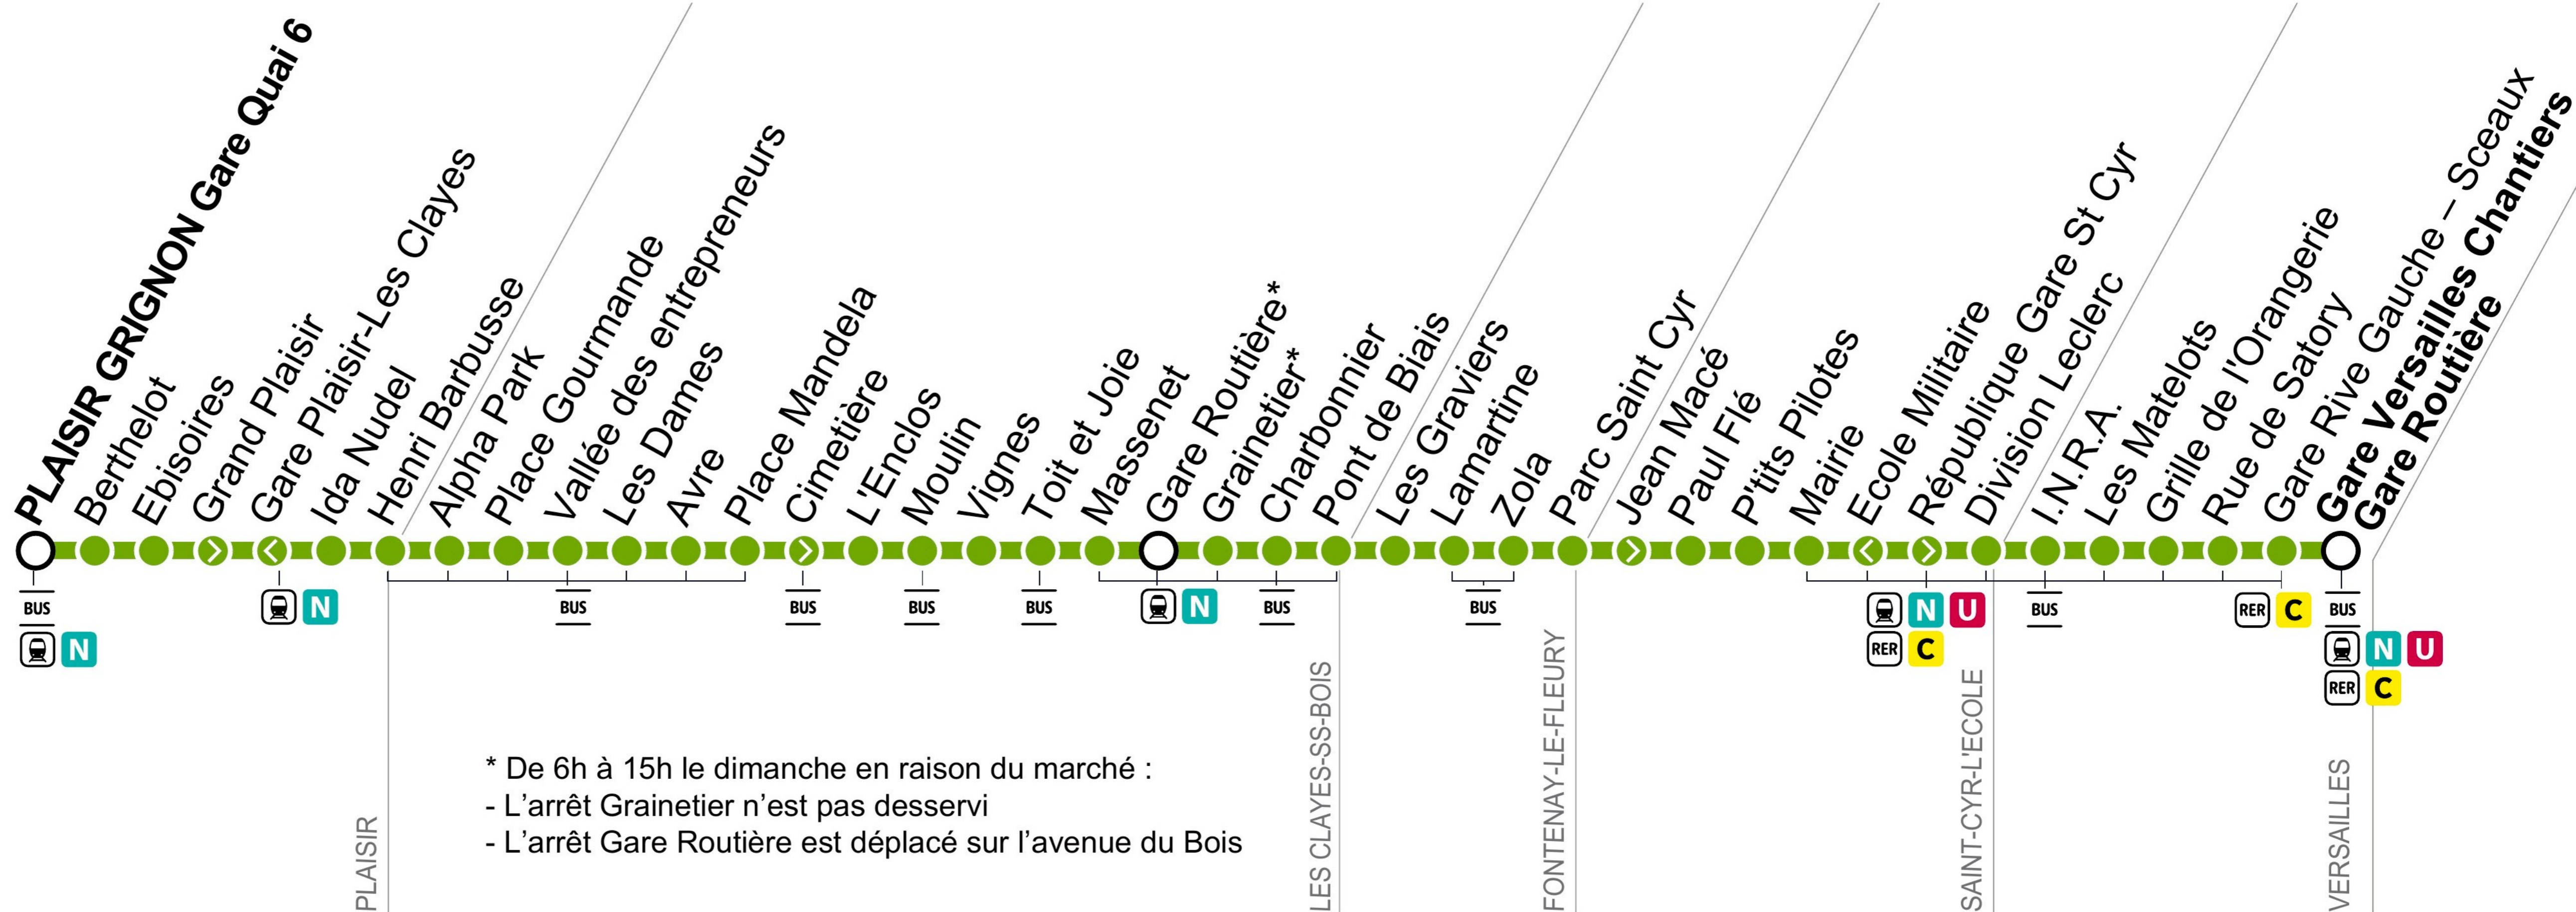

Paris bus 44 for Chateau de Versailles

Plaisir Grignon Gare Quai 6 to Gare Versailles Chantiers Gare Routiere bus route map with stops and transport connections

Via - EUtouring.com

Reproduced with Permission

helping you discover more of Paris

44

Paris Public Transport

Paris Transport Systems

Related transport maps

- [Paris Metro Maps](#)
- [RER train lines](#)
- [Paris buses](#)
- [Tramway lines](#)
- [CDG Airport shuttle services](#)
- [Orly Airport shuttle services](#)

EUtouring.com

Discovering more of Paris France

* De 6h à 15h le dimanche en raison du marché :
 - L'arrêt Grainetier n'est pas desservi
 - L'arrêt Gare Routière est déplacé sur l'avenue du Bois