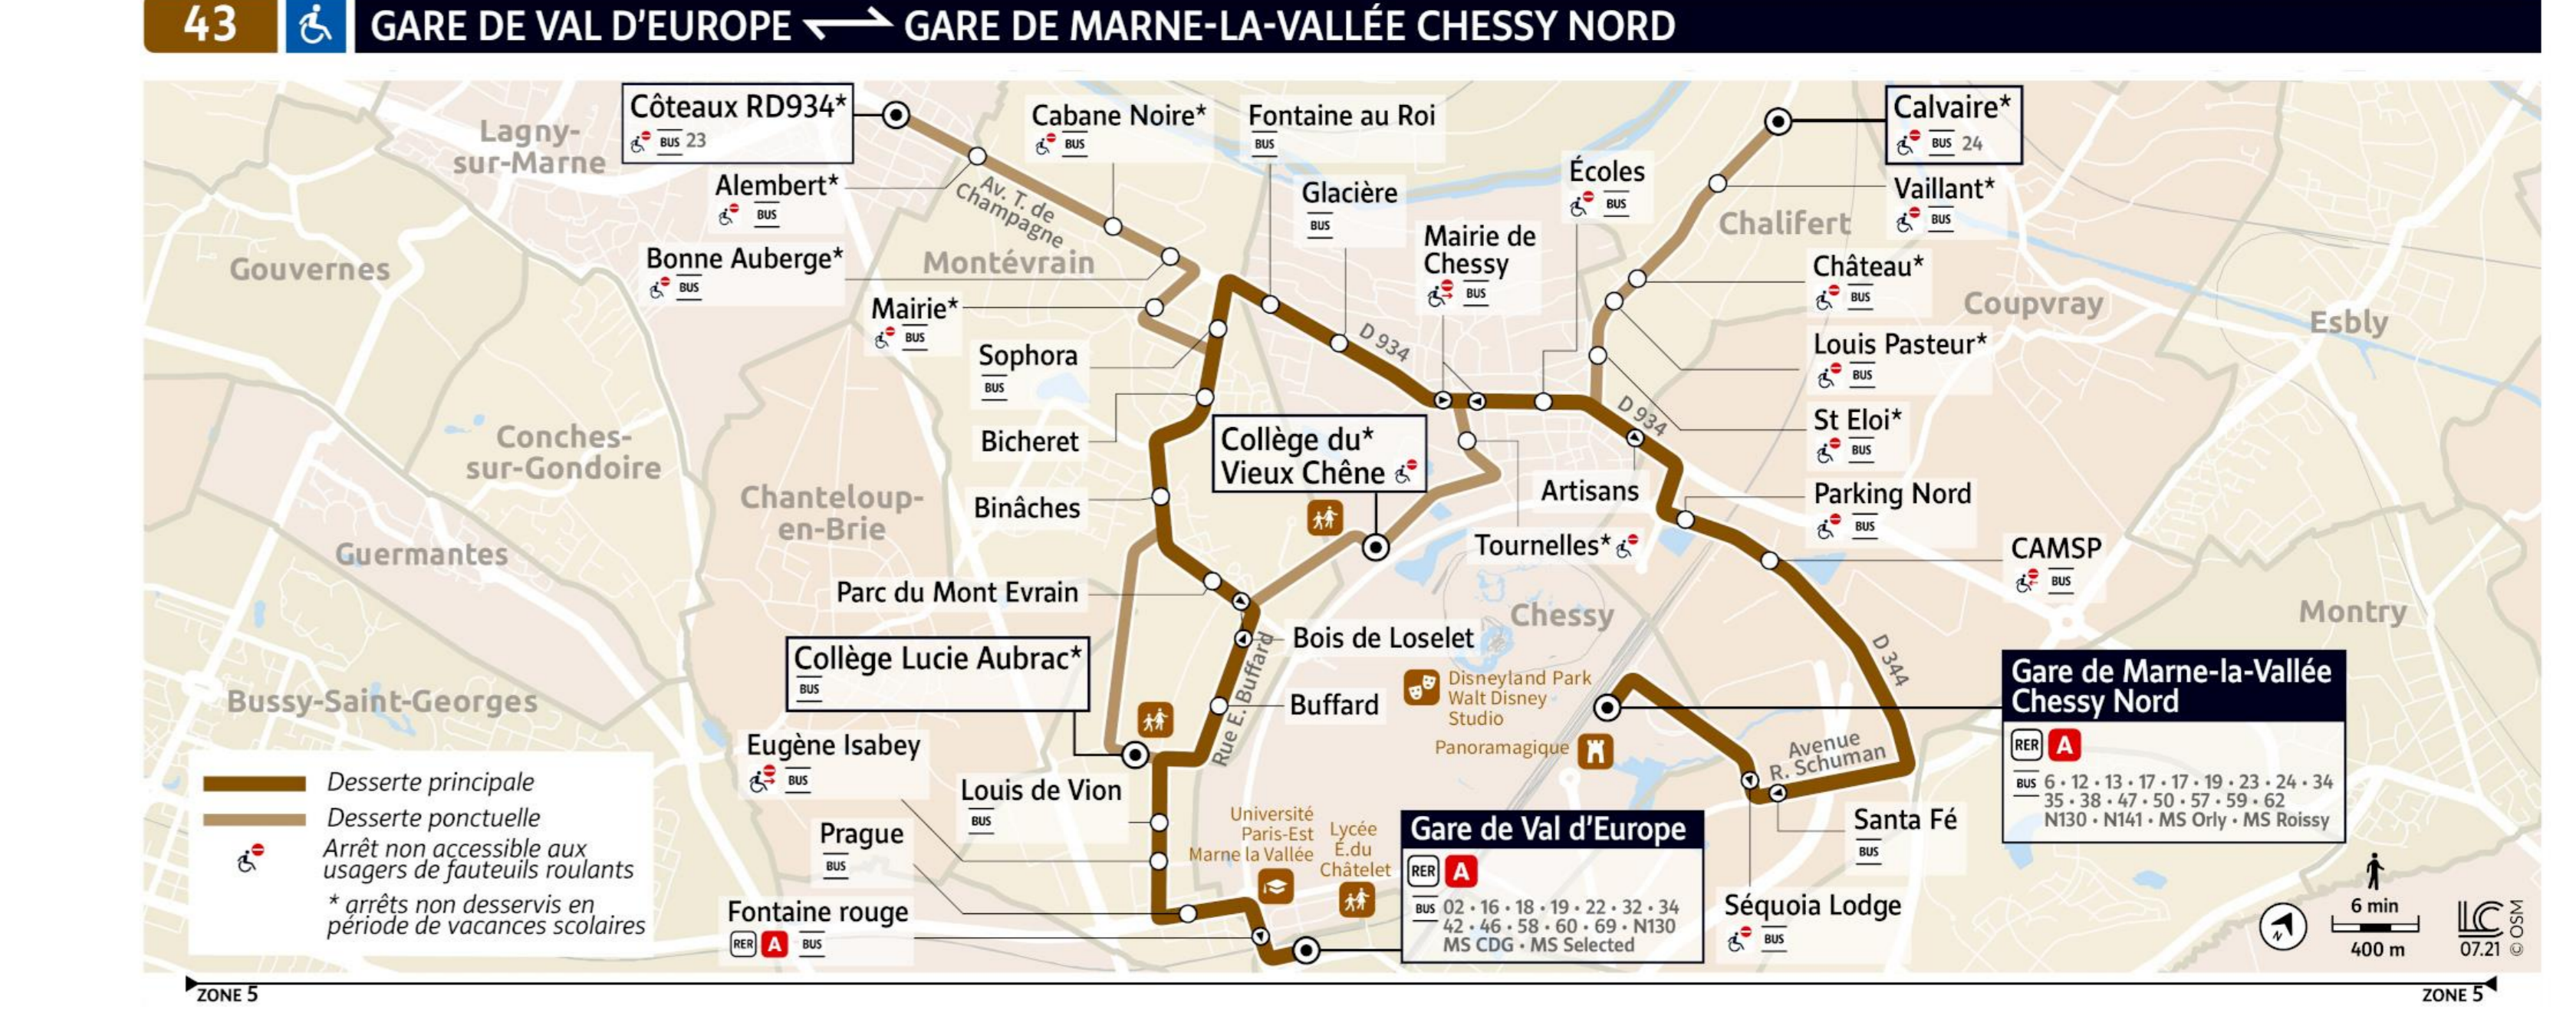

PERIODES DE FONCTIONNEMENT
A Toute l'année (sauf du 18 juillet 2022 au 21 août 2022)

JOURS DE FONCTIONNEMENT
LAV Lundi à Vendredi, S Samedi, D Dimanche et jours fériés

A SAVOIR
Les dessertes des établissements scolaires sont accessibles à tout voyageur muni d'un titre de transport valable

Points de vente
Serris Gare RER A, Chessy Gare RER A, L'Auberge St-Nicolas, etc.

43 GARE DE MARNE-LA-VALLÉE CHESSY NORD -> GARE DE VAL D'EUROPE

Table with 10 columns: Direction, Day, Time, Station. Rows for CHESSY and SERRIS directions.