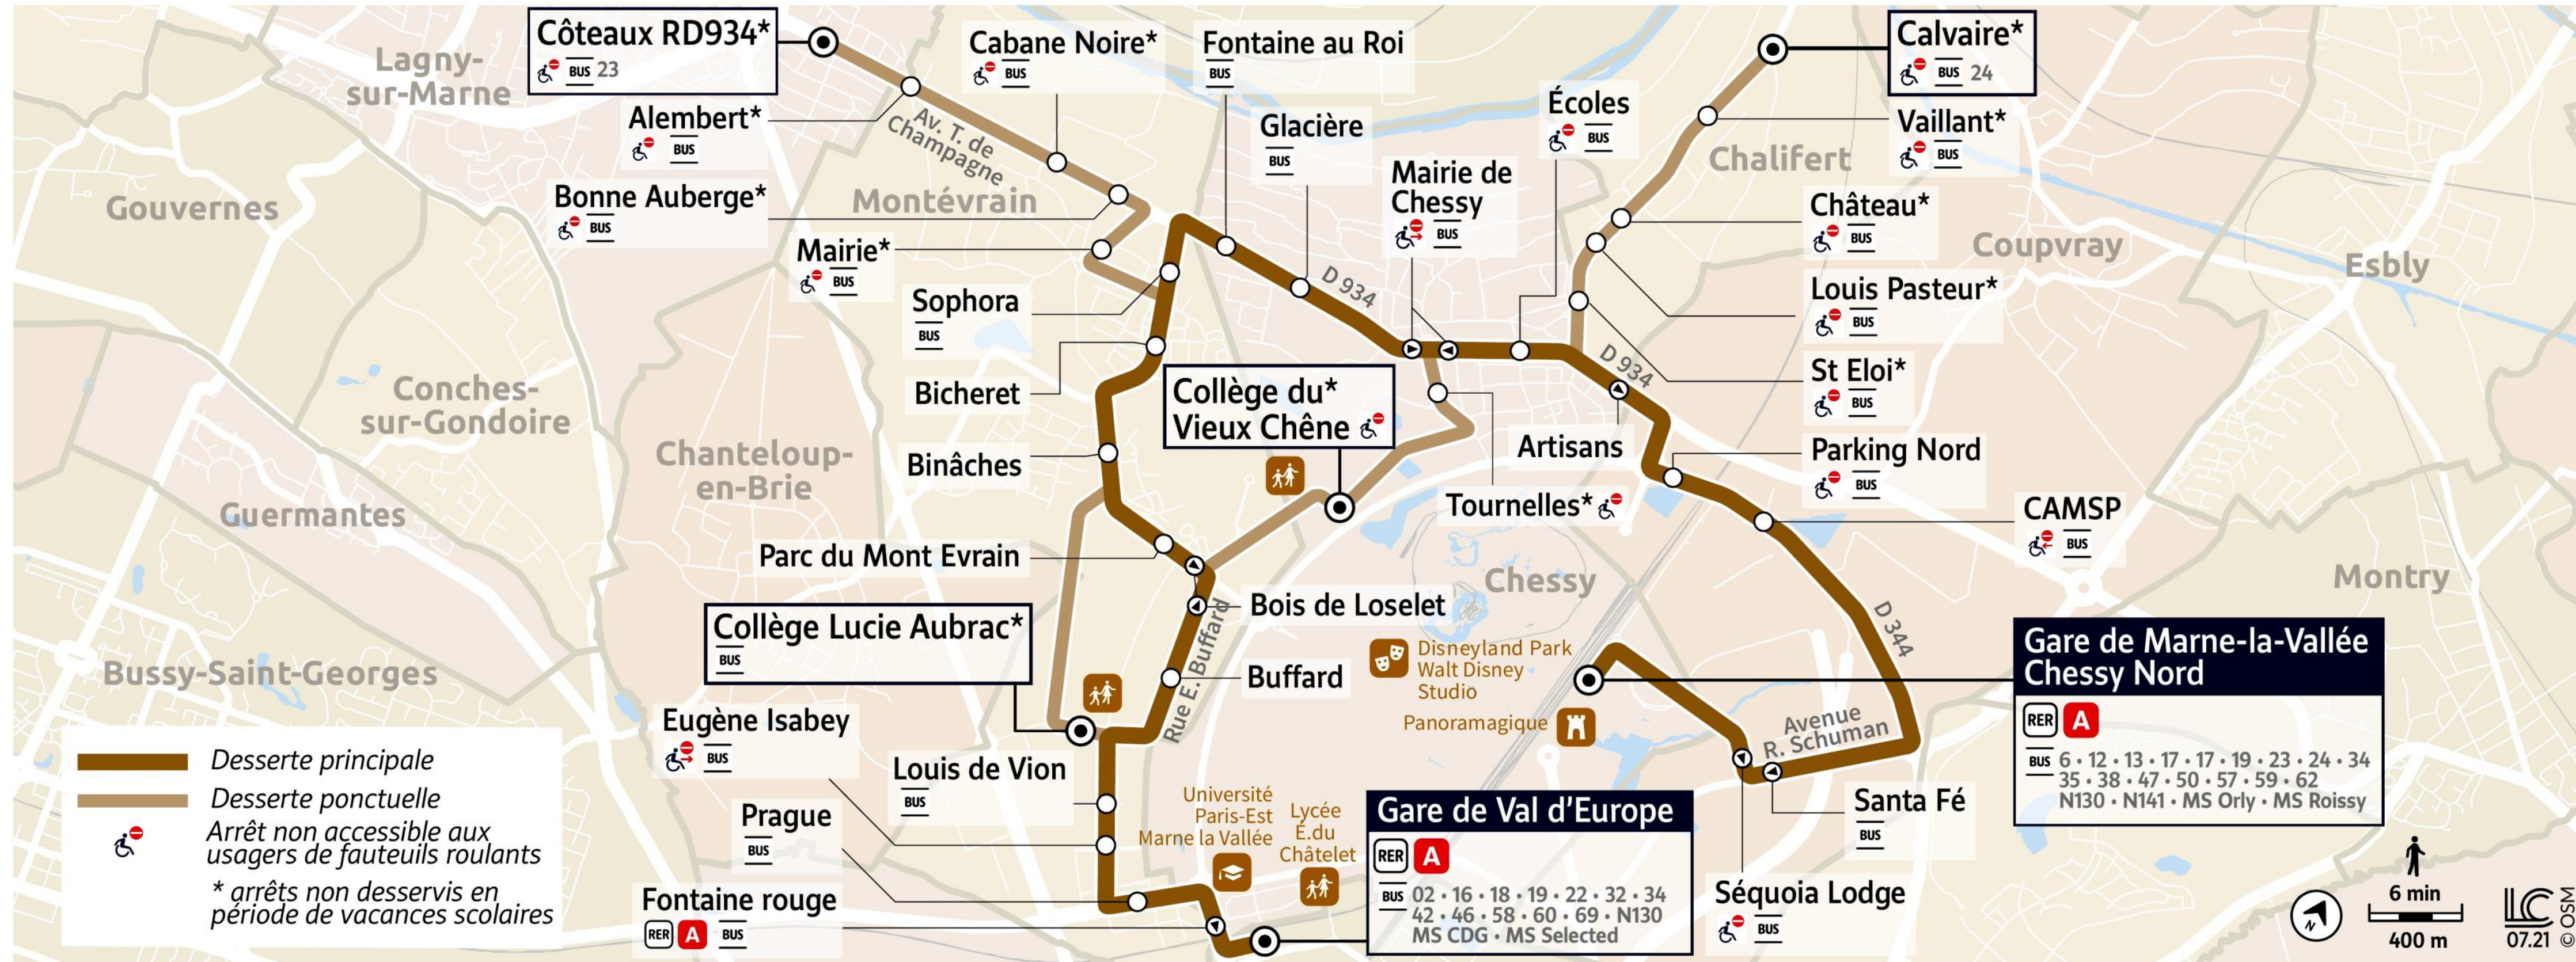

Disneyland Paris bus 43 line

Gare de Marne-la-Vallee Chessy Nord to Gare de Val d'Europe bus route map with stops and transport connections

Via - EUtouring.com
 Reproduced with Permission
 helping you discover more of Paris

BUS

43

Paris Public Transport

[Paris Transport Systems](#)

Related transport maps

- [Paris Metro Maps](#)
- [RER train lines](#)
- [Paris buses](#)
- [Tramway lines](#)
- [CDG Airport shuttle services](#)
- [Orly Airport shuttle services](#)

EUtouring.com
 Discovering more of Paris France

Desserte principale
 Desserte ponctuelle
 Arrêt non accessible aux usagers de fauteuils roulants
 * arrêts non desservis en période de vacances scolaires

Gare de Marne-la-Vallee Chessy Nord

RER A
 BUS 6 · 12 · 13 · 17 · 17 · 19 · 23 · 24 · 34
 35 · 38 · 47 · 50 · 57 · 59 · 62
 N130 · N141 · MS Orly · MS Roissy

Gare de Val d'Europe

RER A
 BUS 02 · 16 · 18 · 19 · 22 · 32 · 34
 42 · 46 · 58 · 60 · 69 · N130
 MS CDG · MS Selected