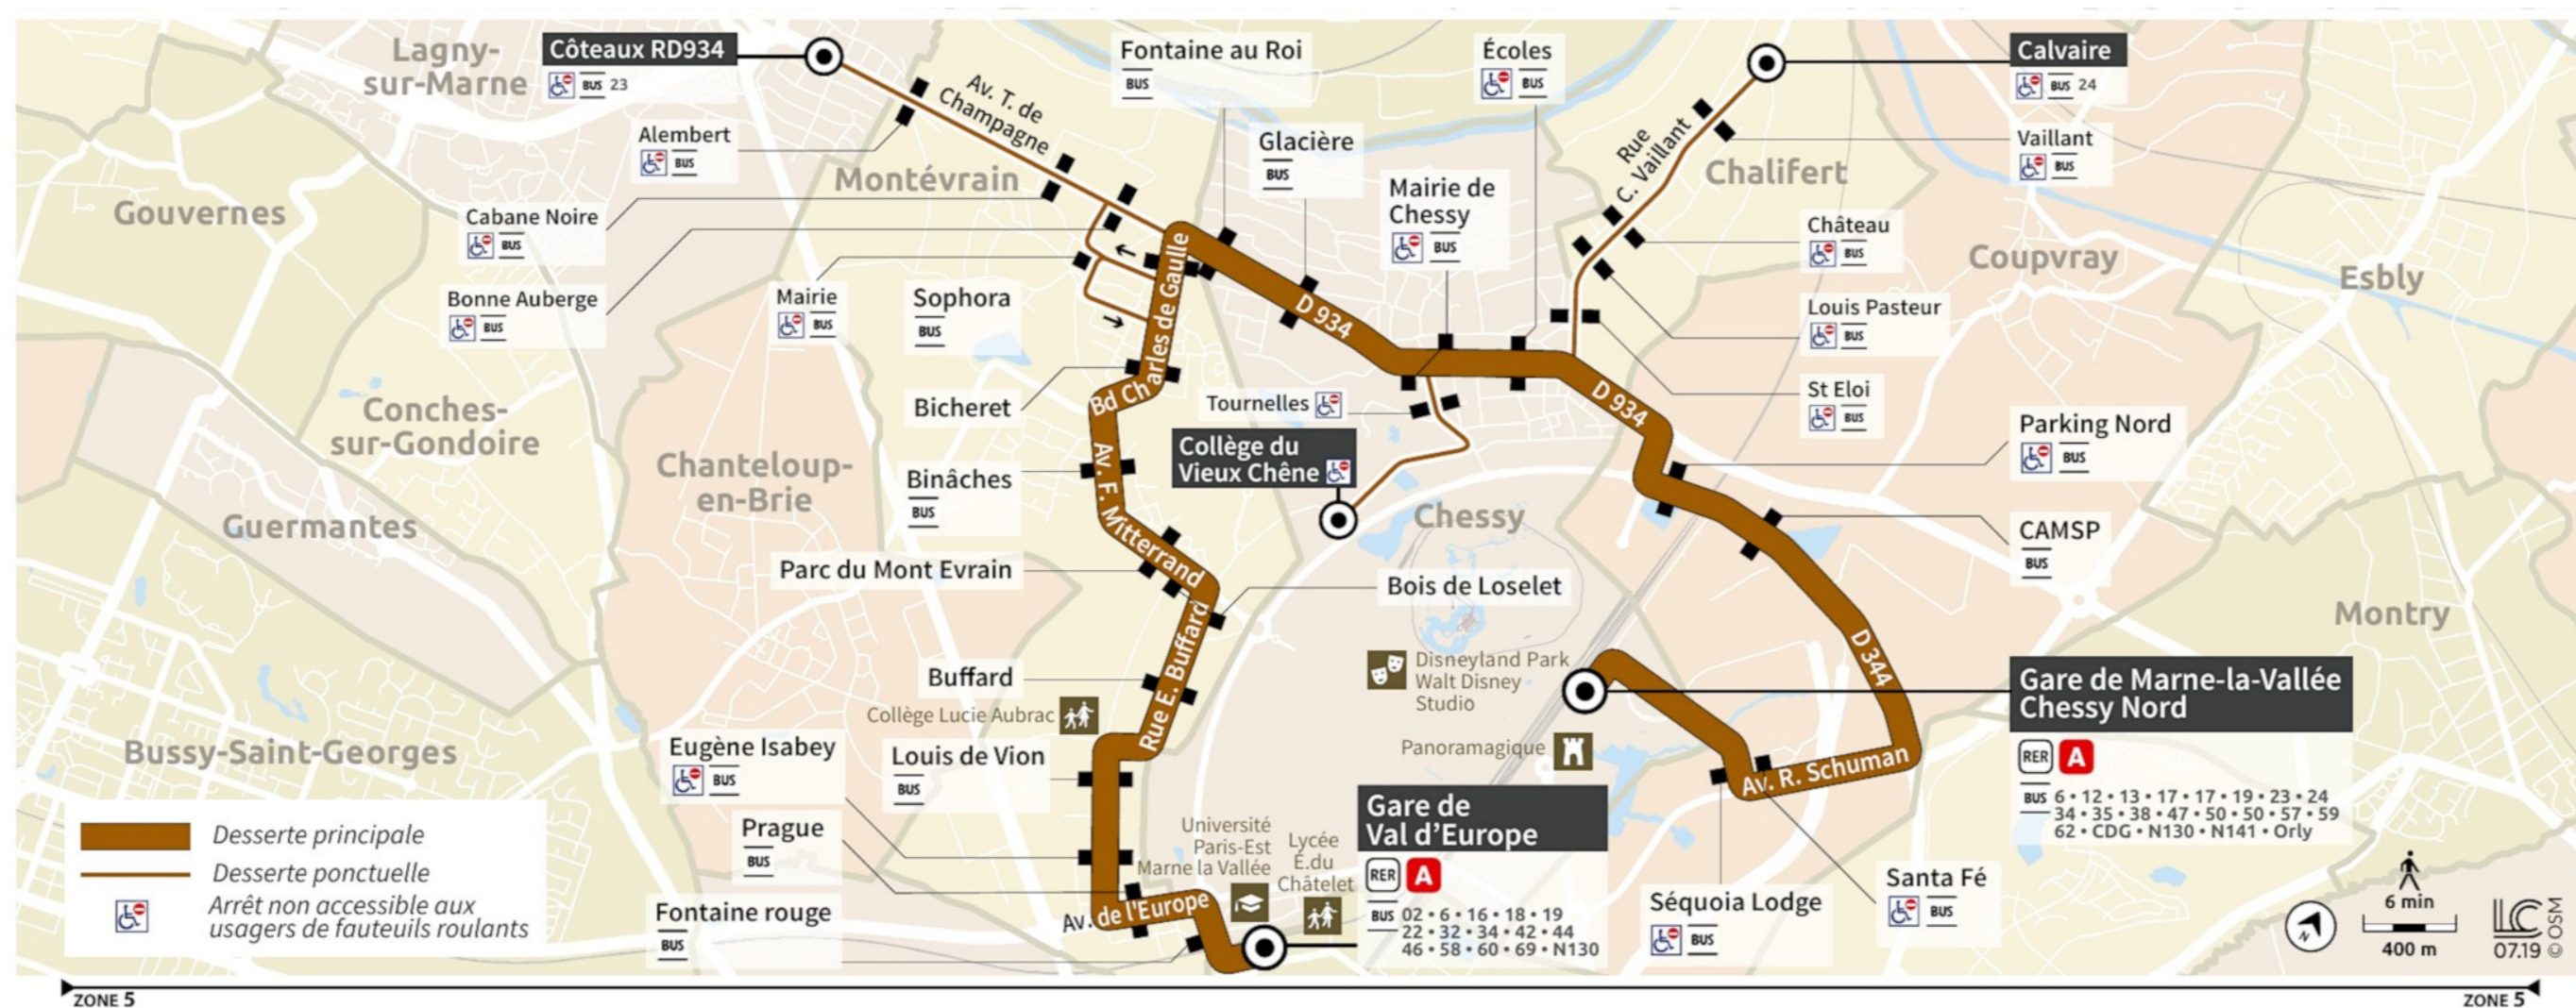

Disneyland Paris bus 43 from Gare de Marne-la-Vallee to Gare de Val d'Europe route map with stops, transport connections and street plan

Via - EUtouring.com

Horaires à partir du 2 septembre 2019

GARE DE VAL D'EUROPE
 ↔
 GARE DE MARNE-LA-VALLÉE
 CHESSY NORD

Related Paris transport maps

- [Disneyland Paris](#)
- [Paris Metro Maps](#)
- [Orly Airports shuttle services](#)
- [CDG Airport shuttle services](#)
- [RER train lines](#)
- [Paris buses](#)

BUS 43 GARE DE VAL D'EUROPE ↔ GARE DE MARNE-LA-VALLÉE CHESSY