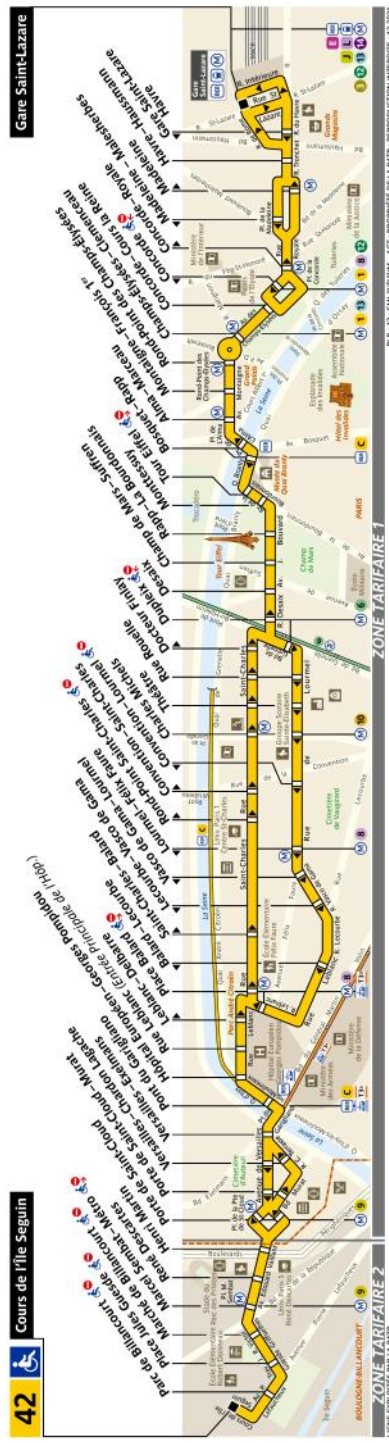

Paris bus timetables

Helping you discover more of Paris EUtouring.com

See more Paris bus routes
EUtouring.com/paris_bus_route_maps.html

Useful French to English translations

Lundi a vendredi - Monday to Friday
Samedi - Saturday
Dimanche et fetes - Sunday and holidays
Premier depart - First departure
Dernier - Latest departure
Toute l'annee - All year
Avant - Before
Apres - After
Intervalle entre 2 passages (en minutes)
Interval between 2 passes (in minutes)

RATP Paris Bus 42 timetables and route map

Cours de l'Ile Seguin to Gare Saint-Lazare

42 Fiche Horaires

Décembre 2021

Direction **Boulogne - Ile Seguin**

	Lundi à Vendredi	Samedi	Dimanche et fériés
Premier départ :	06:30	06:30	07:30
Dernier départ :	00:30	00:30	00:30

Direction **Gare Saint-Lazare**

	Lundi à Vendredi	Samedi	Dimanche et fériés
Premier départ :	06:30	06:30	07:30
Dernier départ :	00:30	00:30	00:30

Nous nous efforçons de respecter au mieux ces horaires donnés à titre indicatif, en fonction des conditions de circulation.

@ ratp.fr | applis RATP @ClientsRATP
34 24 (service gratuit + prix appel)
Service clientèle RATP • TSA 81250 • 75564 Paris Cedex 12

Bus - IV DB

42 Fiche Horaires

Arrêt non accessible aux UFR

Décembre 2021

42 Fiche Horaires

Décembre 2021

Direction **Boulogne - Ile Seguin**

Intervalle entre 2 passages (en minutes)

Septembre à Juin

	Lundi à Vendredi	Samedi	Dimanche et fériés
Avant 07:00	10'	15'	-
07:00 à 08:00	8'	15'	20'
08:00 à 16:00	10'	12'	15' à 20'
16:00 à 20:00	9'	10'	15' à 20'
20:00 à 23:00	10'	10'	20'
Après 23:00	15' à 20'	15'	20'

Juillet

	Lundi à Vendredi	Samedi	Dimanche et fériés
Avant 07:00	14'	30'	-
07:00 à 08:00	10'	20'	30'
08:00 à 16:00	11' à 14'	12' à 20'	20' à 25'
16:00 à 20:00	11'	12'	15' à 20'
20:00 à 23:00	12' à 15'	15' à 20'	20'
Après 23:00	20'	20'	20'

Août

	Lundi à Vendredi	Samedi	Dimanche et fériés
Avant 07:00	16'	-	-
07:00 à 08:00	12'	21'	30'
08:00 à 16:00	12' à 15'	14' à 20'	20' à 27'
16:00 à 20:00	13'	13' à 16'	18' à 20'
20:00 à 23:00	12' à 15'	20'	20'
Après 23:00	20'	20'	20'

Nous nous efforçons de respecter au mieux ces horaires donnés à titre indicatif, en fonction des conditions de circulation.

@ ratp.fr | applis RATP 34 24 (service gratuit + prix appel) @ClientsRATP Service clientèle RATP TSA 81250 • 75564 Paris Cedex 12

42 Fiche Horaires

Décembre 2021

Direction **Gare Saint-Lazare**

Intervalle entre 2 passages (en minutes)

Septembre à Juin

	Lundi à Vendredi	Samedi	Dimanche et fériés
Avant 07:00	10'	15'	-
07:00 à 08:00	8'	15'	20'
08:00 à 16:00	10'	12'	15' à 20'
16:00 à 20:00	9'	10'	15' à 20'
20:00 à 23:00	10'	10'	20'
Après 23:00	15' à 20'	15'	20'

Juillet

	Lundi à Vendredi	Samedi	Dimanche et fériés
Avant 07:00	14'	30'	-
07:00 à 08:00	10'	20'	30'
08:00 à 16:00	11' à 14'	12' à 20'	20' à 25'
16:00 à 20:00	11'	12'	15' à 20'
20:00 à 23:00	12' à 15'	15' à 20'	20'
Après 23:00	20'	20'	20'

Août

	Lundi à Vendredi	Samedi	Dimanche et fériés
Avant 07:00	16'	-	-
07:00 à 08:00	12'	21'	30'
08:00 à 16:00	12' à 15'	14' à 20'	20' à 27'
16:00 à 20:00	13'	13' à 16'	18' à 20'
20:00 à 23:00	12' à 15'	20'	20'
Après 23:00	20'	20'	20'

Paris tourist information
www.eutouring.com

© EUtouring.com

Related Paris transport maps

- Paris Metro Maps
- Only Airport shuttle services
- CDG Airport shuttle services
- RER train lines
- Paris tramway lines
- Paris buses