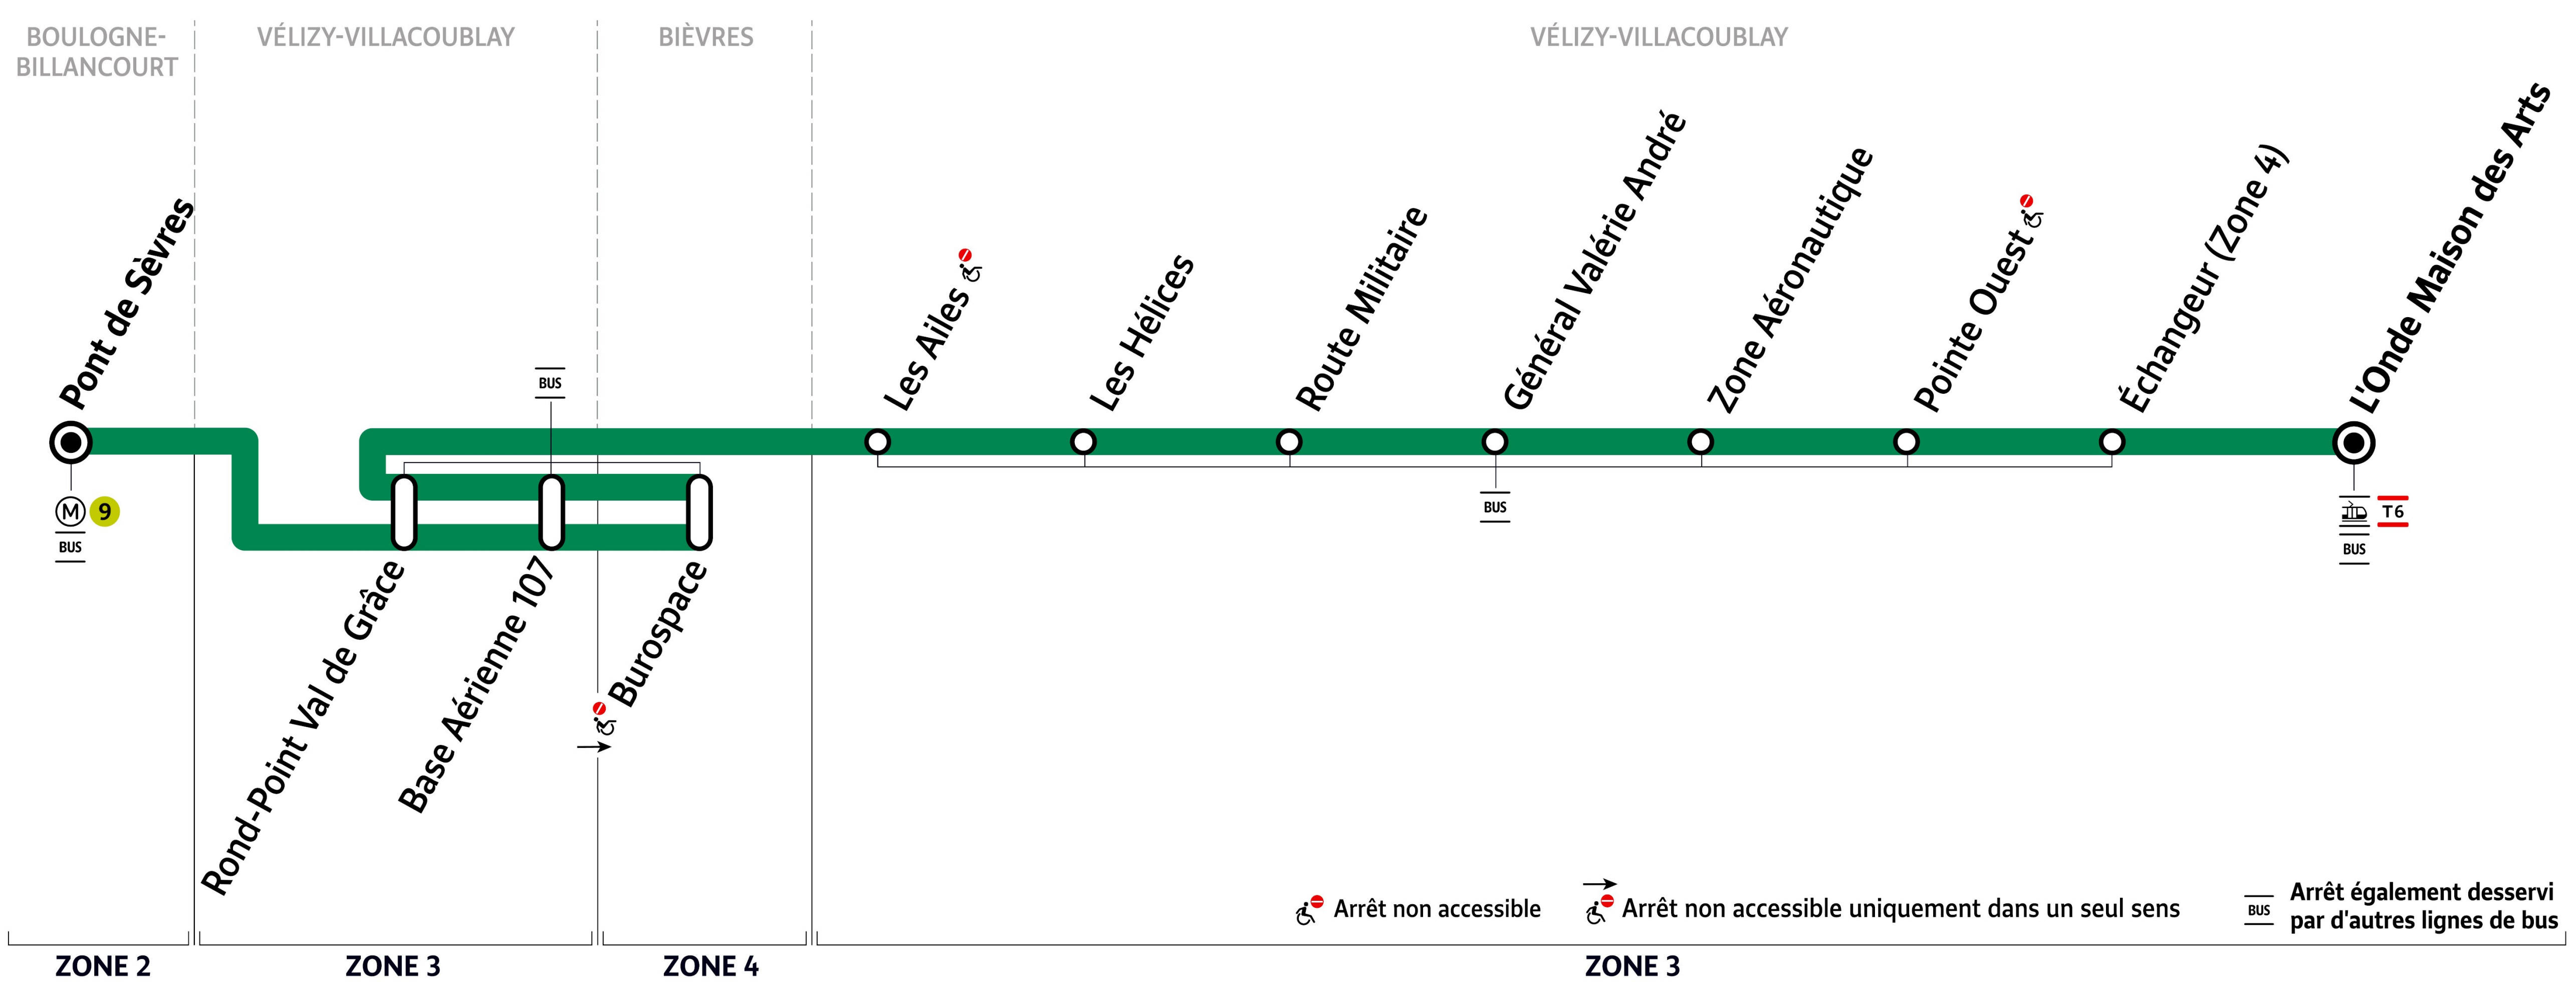

Phebus Paris bus 42 line

L'Onde Maison des Arts to Pont de Sevres bus route map with stops and transport connections

Via - EUtouring.com

Reproduced with Permission

helping you discover more of Paris

BUS **42**

Paris Public Transport

[Paris Transport Systems](#)

- Related transport maps
- [Paris Metro Maps](#)
 - [RER train lines](#)
 - [Paris buses](#)
 - [Tramway lines](#)
 - [CDG Airport shuttle services](#)
 - [Orly Airport shuttle services](#)

EUtouring.com
Discovering more of Paris France

Arrêt non accessible Arrêt non accessible uniquement dans un seul sens Arrêt également desservi par d'autres lignes de bus