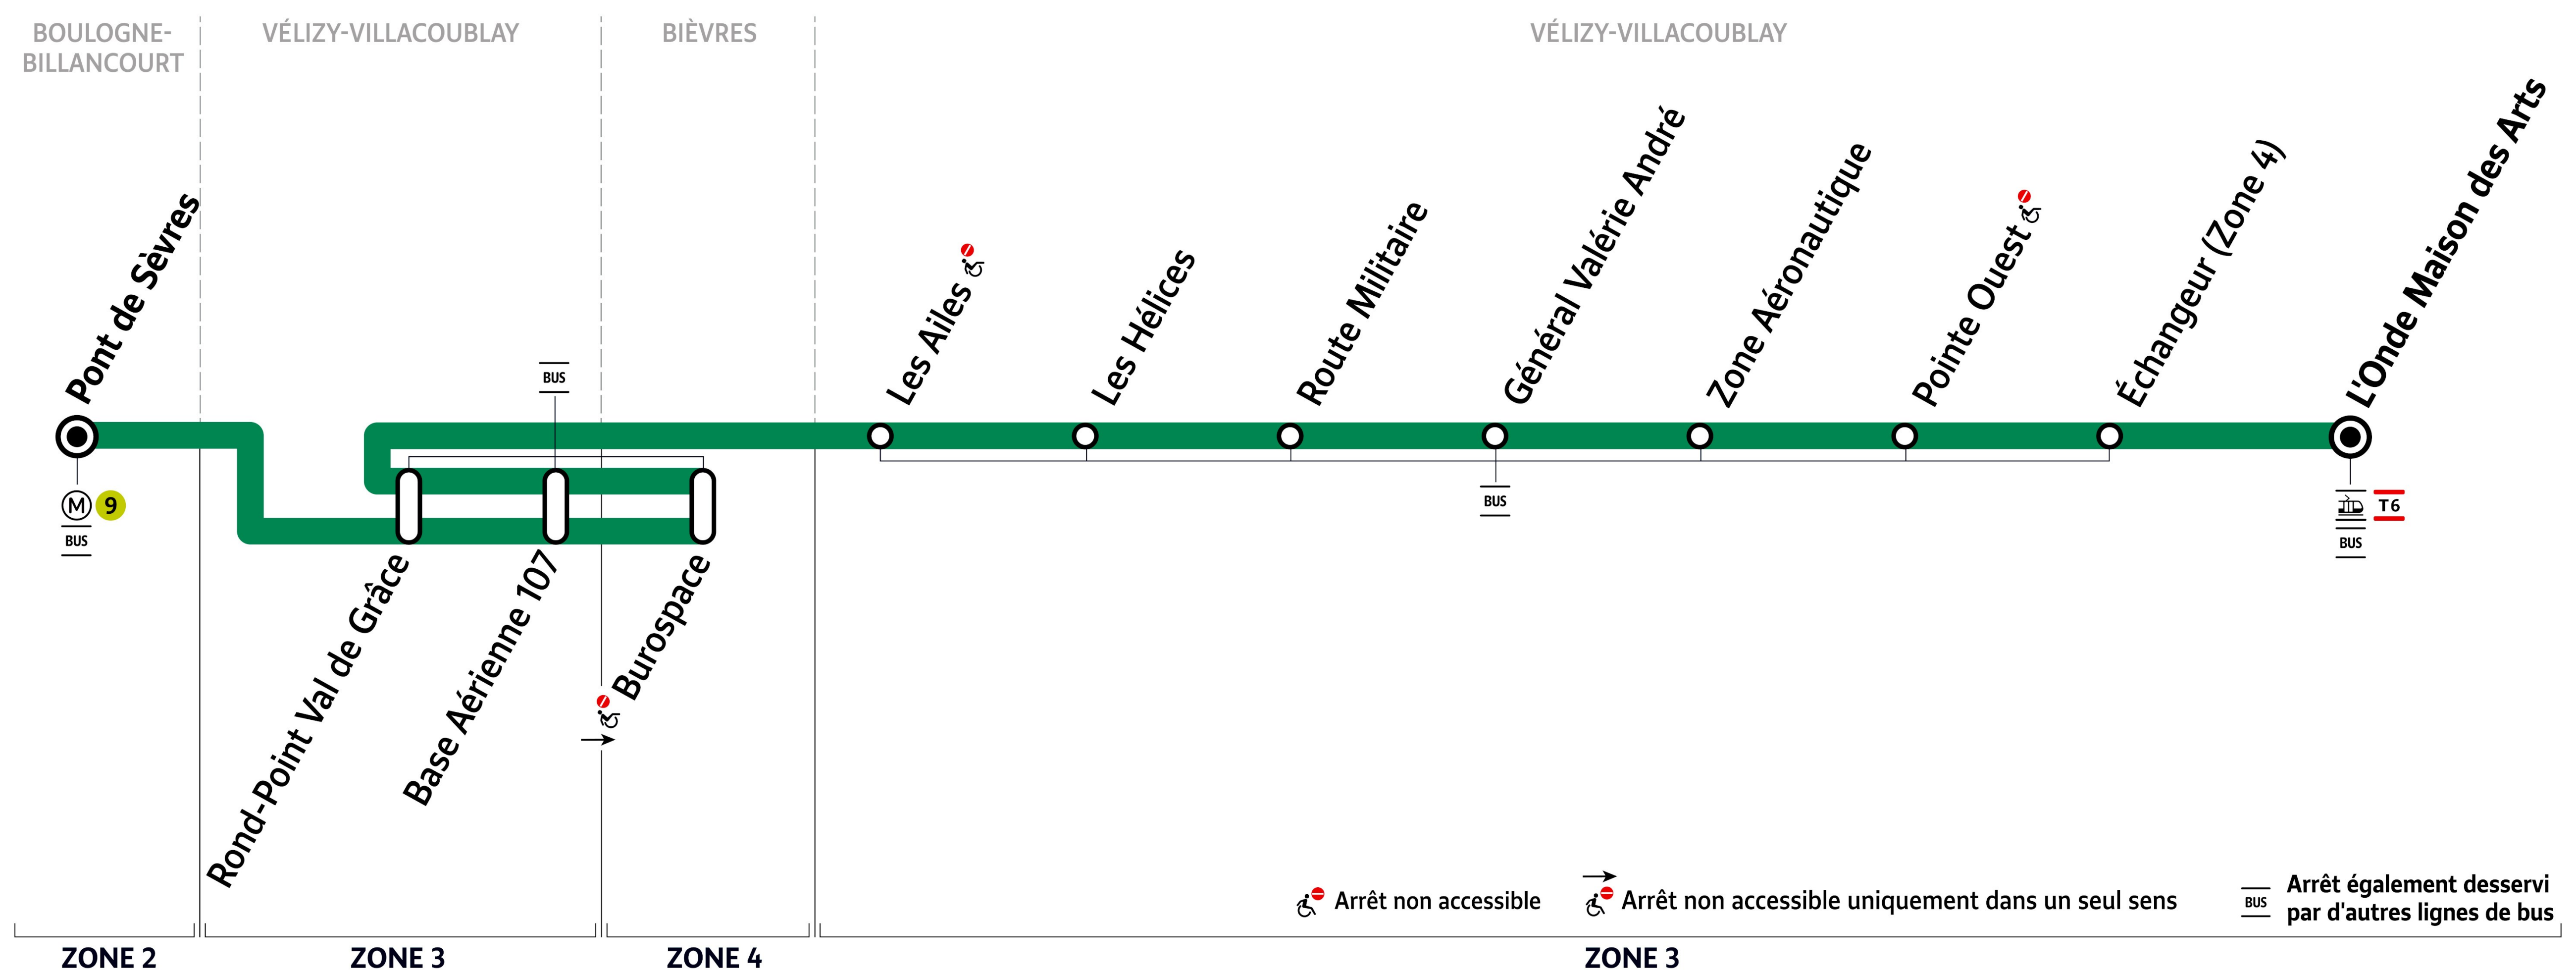

Phebus Paris bus 42 line

L'Onde Maison des Arts to Pont de Sevres bus route map with stops and transport connections

Via - EUtouring.com
Reproduced with Permission

helping you discover more of Paris

BUS **42**

Paris Public Transport

[Paris Transport Systems](#)

- Related transport maps
- [Paris Metro Maps](#)
 - [RER train lines](#)
 - [Paris buses](#)
 - [Tramway lines](#)
 - [CDG Airport shuttle services](#)
 - [Orly Airport shuttle services](#)

EUtouring.com
Discovering more of Paris France

Arrêt non accessible Arrêt non accessible uniquement dans un seul sens Arrêt également desservi par d'autres lignes de bus