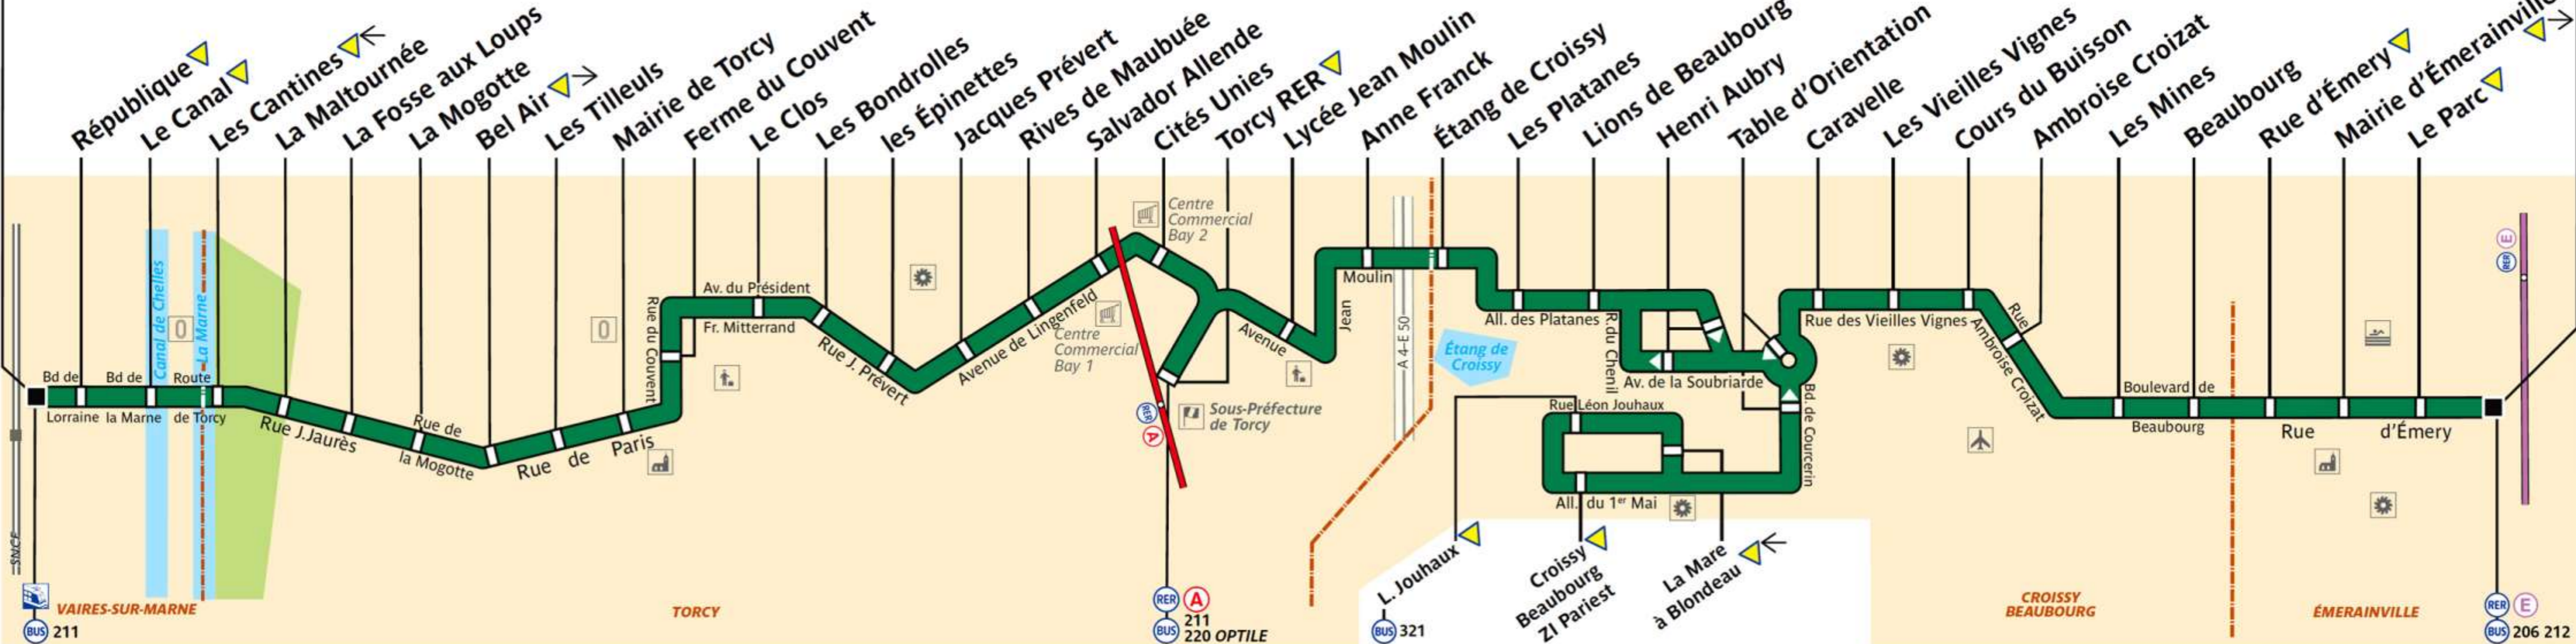

421

RATP Paris Bus 421

Via - EUtouring.com
Reproduced with Permission

Arrêt non accessible
aux UFR

Gare de Vaires-Torcy ▼

▼ Émerainville-Pontault-Combault RER

ZONE TARIFAIRE 5