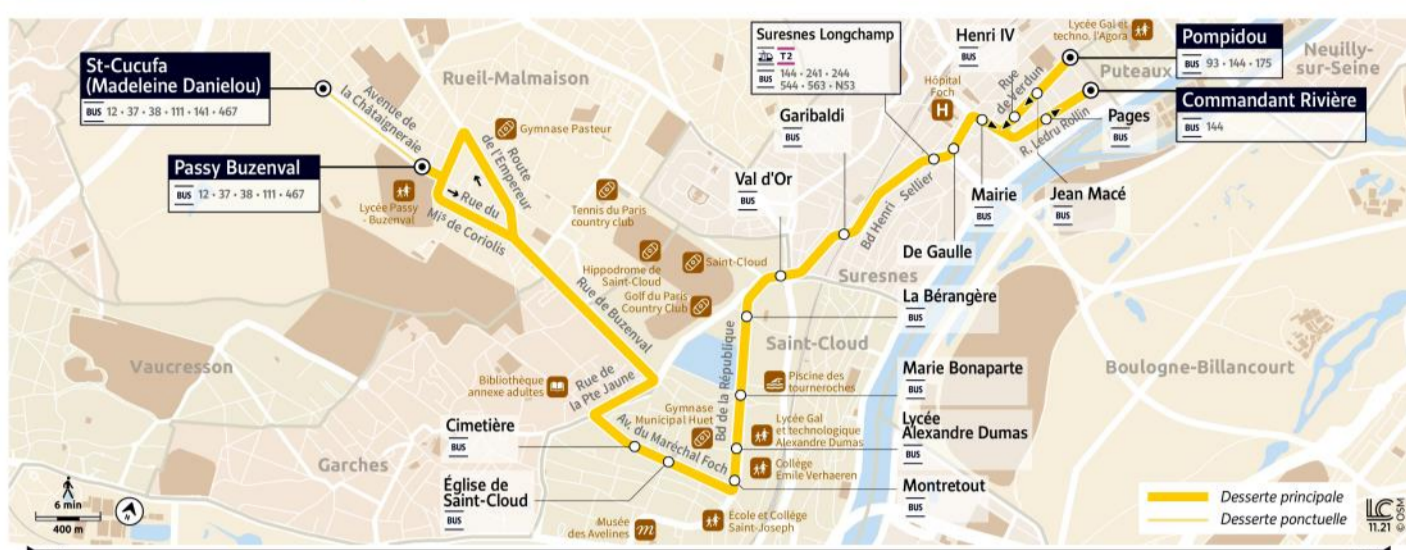

## Paris Transdev Bus 40 timetables and route map Rueil Malmaison to Suresnes

## SURESNES Pompidou → RUEIL-MALMAISON Passy Buzenval / Saint-Cucufa (Madeleine Danielou)

Horaires valables à partir du 3 janvier 2022

### Du lundi au vendredi en période scolaire (hors jours fériés)

SURESNES	Pompidou	7:14	7:19
	Jean Macé	7:15	7:20
	Henri IV	7:16	7:22
	De Gaulle	7:19	7:25
	Suresnes Longchamp Gare T2	7:20	7:26
	Garibaldi	7:25	7:31
SAINT-CLOUD	Val d'Or	7:27	7:33
	La Bérangère	7:30	7:36
	Marie Bonaparte	7:32	7:38
	Lycée Alexandre Dumas	7:33	7:39
	Montretout	7:34	7:40
	Église de Saint-Cloud	7:35	7:41
RUEIL-MALMAISON	Cimetière	7:36	7:43
	Passy Buzenval	7:50	I
	Saint-Cucufa (Madeleine Danielou)	8:05	

## RUEIL-MALMAISON Saint-Cucufa (Madeleine Danielou) / Passy Buzenval → SURESNES Commandant Rivière

Horaires valables à partir du 3 janvier 2022