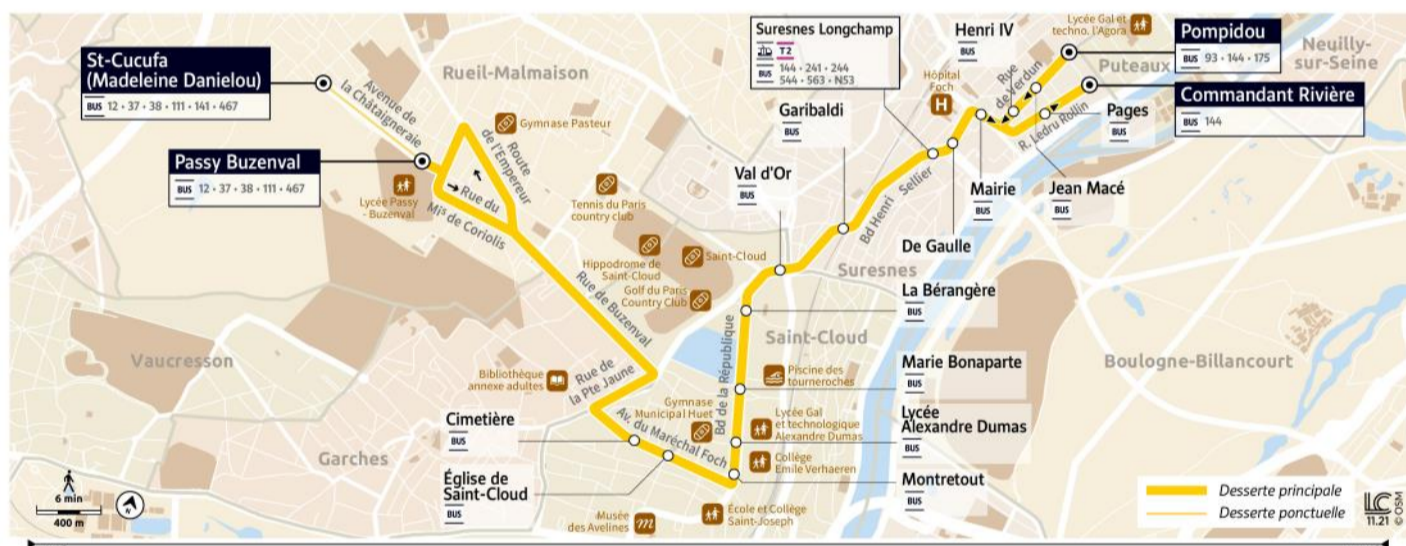

## Paris Transdev Bus 40 timetables and route map Rueil Malmaison to Suresnes

## SURESNES Pompidou → RUEIL-MALMAISON Passy Buzenval / Saint-Cucufa (Madeleine Danielou)

Horaires valables à partir du 3 janvier 2022

### Du lundi au vendredi en période scolaire (hors jours fériés)

SURESNES	Pompidou	7:14	7:19
	Jean Macé	7:15	7:20
	Henri IV	7:16	7:22
	De Gaulle	7:19	7:25
	Suresnes Longchamp Gare T2	7:20	7:26
	Garibaldi	7:25	7:31
SAINT-CLOUD	Val d'Or	7:27	7:33
	La Bérangère	7:30	7:36
	Marie Bonaparte	7:32	7:38
	Lycée Alexandre Dumas	7:33	7:39
	Montretout	7:34	7:40
	Église de Saint-Cloud	7:35	7:41
RUEIL-MALMAISON	Cimetière	7:36	7:43
	Passy Buzenval	7:50	I
	Saint-Cucufa (Madeleine Danielou)	8:05	

## RUEIL-MALMAISON Saint-Cucufa (Madeleine Danielou) / Passy Buzenval → SURESNES Commandant Rivière

Horaires valables à partir du 3 janvier 2022