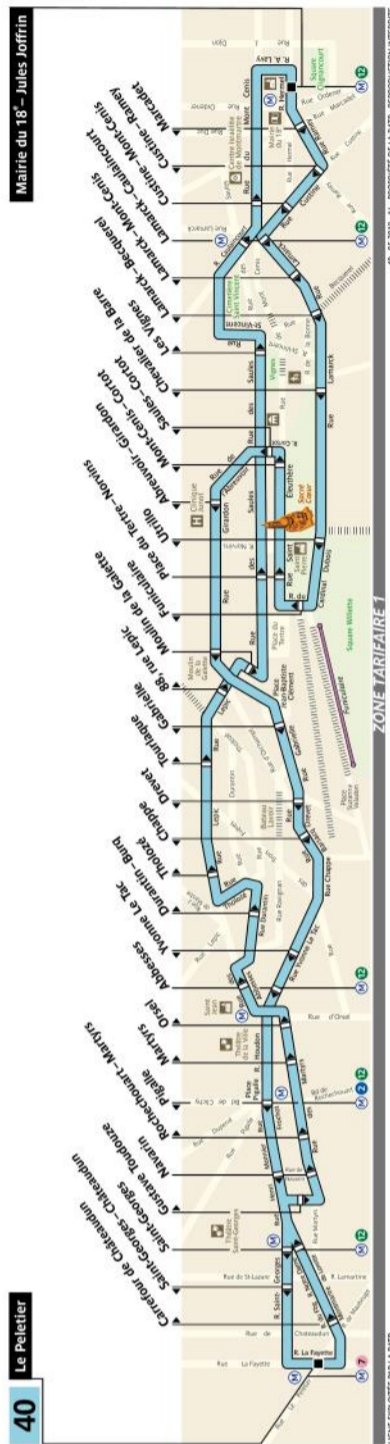

Paris bus timetables

Helping you discover more of Paris EUtouring.com

See more Paris bus routes
EUtouring.com/paris_bus_route_maps.html

Useful French to English translations

Lundi a vendredi - Monday to Friday
Samedi - Saturday
Dimanche et fetes - Sunday and holidays
Premier depart - First departure
Dernier - Latest departure
Toute l'annee - All year
Avant - Before
Après - After
Intervalle entre 2 passages (en minutes)
Interval between 2 passes (in minutes)

RATP Paris Bus 40 timetables and route map

Le Peletier to Mairie du 18e - Jules Joffrin

40 Fiche Horaires

Septembre 2020

Direction **Le Peletier**

	Lundi à Vendredi	Samedi	Dimanche et fériés
Premier départ :	7:30	7:30	7:20 *
Dernier départ :	0:30	0:30	0:30

* Premier départ à 7:18 le dimanche et jours fériés pour les mois de juillet et août

Direction **Mairie du 18e**

	Lundi à Vendredi	Samedi	Dimanche et fériés
Premier départ :	7:50	7:55	7:50 *
Dernier départ :	0:55	0:55	0:55

* Premier départ à 7:40 le dimanche et jours fériés pour les mois de juillet et août

Nous nous efforçons de respecter au mieux ces horaires donnés à titre indicatif, en fonction des conditions de circulation.

ratp.fr | applis RATP @ClientsRATP
34 24 (service gratuit + prix appel)
Service clientèle RATP • TSA 81250 • 75564 Paris Cedex 12

40 Fiche Horaires

Arrêt non accessible aux UFR

Septembre 2020

40 Fiche Horaires

Septembre 2020

Direction **Le Peletier**

Intervalle entre 2 passages (en minutes)

Septembre à Juin

	Lundi à Vendredi	Samedi	Dimanche et fériés
Avant 7:00	-	-	-
7:00 à 8:15	15'	15'	15' à 20'
8:15 à 13:00	12' à 15'	11' à 15'	13' à 15'
13:00 à 17:45	10' à 12'	12'	14'
17:45 à 19:30	10'	11'	
Après 19:30	15' à 30'	15' à 25'	15' à 25'

Juillet

	Lundi à Vendredi	Samedi	Dimanche et fériés
Avant 7:00	-	-	-
7:00 à 8:15	15'	15'	12' à 17'
8:15 à 13:00	12' à 15'	11' à 15'	11' à 13'
13:00 à 17:45	10' à 12'	12'	12'
17:45 à 19:30	10'	11'	12' à 15'
Après 19:30	15' à 30'	15' à 25'	15' à 25'

Août

	Lundi à Vendredi	Samedi	Dimanche et fériés
Avant 7:00	-	-	-
7:00 à 8:15	15'	15'	12' à 17'
8:15 à 13:00	12' à 15'	11' à 15'	11' à 13'
13:00 à 17:45	10' à 12'	12'	12
17:45 à 19:30	10'	11'	12' à 15'
Après 19:30	15' à 30'	15' à 25'	15' à 25'

Nous nous efforçons de respecter au mieux ces horaires donnés à titre indicatif, en fonction des conditions de circulation.

ratp.fr | applis RATP 34 24 (service gratuit + prix appel) @ClientsRATP Service clientèle RATP TSA 81250 • 75564 Paris Cedex 12

40 Fiche Horaires

Septembre 2020

Direction **Mairie du 18e**

Intervalle entre 2 passages (en minutes)

Septembre à Juin

	Lundi à Vendredi	Samedi	Dimanche et fériés
Avant 7:00	-	-	-
7:00 à 8:15	15'	15'	15' à 20'
8:15 à 13:00	12' à 15'	12' à 15'	12' à 15'
13:00 à 17:45	10' à 12'	12'	14'
17:45 à 19:30	10'	11'	
Après 19:30	15' à 30'	15' à 25'	15' à 25'

Juillet

	Lundi à Vendredi	Samedi	Dimanche et fériés
Avant 7:00	-	-	-
7:00 à 8:15	15'	15'	12' à 17'
8:15 à 13:00	12' à 15'	12' à 15'	10' à 14'
13:00 à 17:45	10' à 12'	12'	12
17:45 à 19:30	10'	11'	12' à 15'
Après 19:30	15' à 30'	15' à 25'	15' à 25'

Août

	Lundi à Vendredi	Samedi	Dimanche et fériés
Avant 7:00	-	-	-
7:00 à 8:15	15'	15'	12' à 17'
8:15 à 13:00	12' à 15'	12' à 15'	10' à 14'
13:00 à 17:45	10' à 12'	12	12
17:45 à 19:30	10'	11'	12' à 15'
Après 19:30	15' à 30'	15' à 25'	15' à 25'

Paris tourist information
www.eutouring.com

© EUtouring.com

Related Paris transport maps

- Paris Metro Maps
- Only Airport shuttle services
- CDG Airport shuttle services
- RER train lines
- Paris tramway lines
- Paris buses