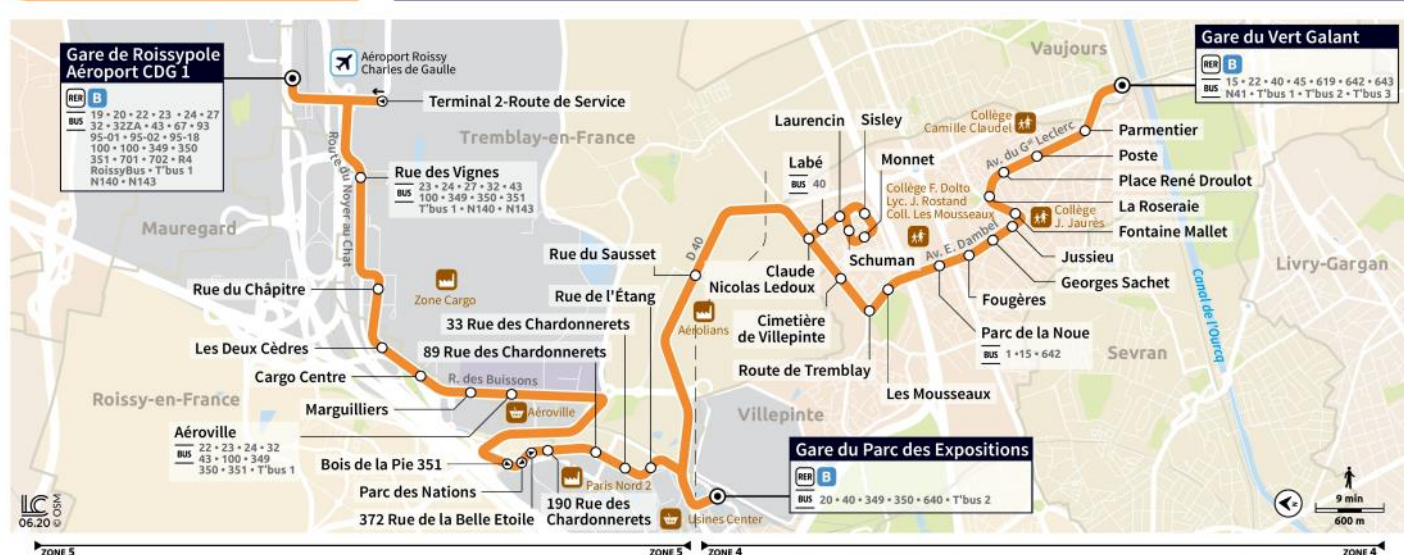

Paris Bus 39 timetables and route map

Gare du Vert Galant to Gare de Roissy Airport CDG 1

39

→ Gare de Roissy AÉROPORT CDG 1

Horaires valables du 24 août 2020 au 22 août 2021

Du lundi au vendredi

VILLEPINTE	Gare du Vert Galant			5:05	5:37	6:05	6:32	7:02	7:32	7:59	8:32	9:01
	La Roseraie			5:12	5:44	6:12	6:39	7:09	7:39	8:06	8:39	9:08
	Parc de la Noue			5:17	5:49	6:17	6:44	7:14	7:44	8:11	8:44	9:13
	Cimetière de Villepinte			5:21	5:53	6:21	6:48	7:18	7:48	8:15	8:48	9:17
	Sisley			5:26	5:58	6:26	6:53	7:23	7:53	8:20	8:53	9:22
PARIS NORD 2	Rue de Sausset			5:32	6:04	6:32	6:59	7:29	7:59	8:26	8:59	9:28
	Gare du Parc des Expositions			5:37	6:09	6:37	7:04	7:34	8:04	8:31	9:04	9:33
ZONE AÉRO-PORTUAIRE CDG	89 rue des Chardonnerets			5:39	6:11	6:39	7:06	7:36	8:06	8:33	9:06	9:35
	Aéroville			5:47	6:19	6:47	7:14	7:44	8:14	8:41	9:14	9:43
	Rue du Châpitre			5:51	6:23	6:51	7:18	7:48	8:18	8:46	9:19	9:47
	Gare de Roissy Airport CDG 1			5:58	6:30	6:58	7:25	7:55	8:25	8:54	9:27	9:54

 : Pour plus d'informations, reportez-vous à la fin de ce document.

Du lundi au vendredi

VILLEPINTE	Gare du Vert Galant			14:05	14:35	15:05	15:35	15:55	16:30	17:04	17:32	18:04
	La Roseraie			14:12	14:42	15:12	15:42	16:02	16:37	17:11	17:39	18:11
	Parc de la Noue			14:17	14:47	15:17	15:47	16:07	16:42	17:16	17:44	18:16
	Cimetière de Villepinte			14:21	14:51	15:21	15:51	16:11	16:46	17:20	17:48	18:20
	Sisley			14:26	14:56	15:26	15:56	16:16	16:50	17:24	17:52	18:24
PARIS NORD 2	Rue de Sausset			14:32	15:02	15:31	16:01	16:21	16:56	17:30	17:58	18:30
	Gare du Parc des Expositions			14:37	15:07	15:36	16:06	16:26	17:01	17:35	18:03	18:35
ZONE AÉRO-PORTUAIRE CDG	89 rue des Chardonnerets			14:39	15:09	15:38	16:08	16:28	17:03	17:37	18:05	18:37
	Aéroville			14:47	15:17	15:46	16:16	16:36	17:11	17:45	18:13	18:45
	Rue du Châpitre			14:51	15:21	15:50	16:20	16:40	17:15	17:49	18:17	18:49
	Gare de Roissy Airport CDG 1			14:58	15:28	15:57	16:27	16:47	17:22	17:56	18:24	18:56