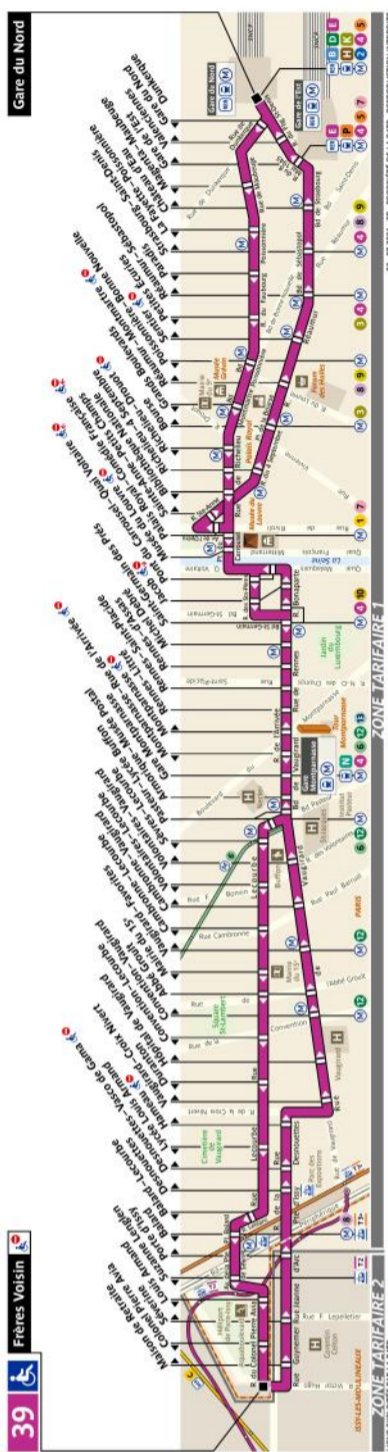

RATP Paris Bus 39 timetables and route map

Freres Voisin to Gare du Nord

39 Fiche Horaires

Janvier 2022

Direction **Frères Voisin**

Toute l'année	Lundi à vendredi		Samedi		Dimanche et fériés	
	Premier départ	Dernier départ	Premier départ	Dernier départ	Premier départ	Dernier départ
	06:30	00:30 01:20*	06:30	00:30 01:20*	07:30	00:30 01:20*

*Limité à Mairie du XV

Direction **Gare du Nord**

Toute l'année	Lundi à vendredi		Samedi		Dimanche et fériés	
	Premier départ	Dernier départ	Premier départ	Dernier départ	Premier départ	Dernier départ
	06:10	00:30 01:20*	06:10	00:30 01:20*	07:30	00:30 01:20*

39 Fiche Horaires

Arrêt non accessible aux UFR

Janvier 2022

39 Fiche Horaires

Janvier 2022

Direction **Frères Voisin**

Intervalle entre 2 passages (en minutes)

Septembre à Juin	Lundi à Vendredi	Samedi	Dimanche et fériés
Avant 07:00	11'	12' à 14'	-
07:00 à 09:00	10' à 12'	12'	20'
09:00 à 16:00	12'	12' à 14'	15' à 20'
16:00 à 20:00	10' à 12'	10' à 13'	14' à 18'
20:00 à 23:00	12' à 18'	13' à 18'	20'
Après 23:00	20'	20'	20'

39 Fiche Horaires

Janvier 2022

Direction **Gare du Nord**

Intervalle entre 2 passages (en minutes)

Septembre à Juin	Lundi à Vendredi	Samedi	Dimanche et fériés
Avant 07:00	11'	12' à 14'	-
07:00 à 09:00	10' à 12'	12'	20'
09:00 à 16:00	12'	12' à 14'	15' à 20'
16:00 à 20:00	10' à 12'	10' à 13'	14' à 18'
20:00 à 23:00	12' à 18'	13' à 18'	20'
Après 23:00	20'	20'	20'