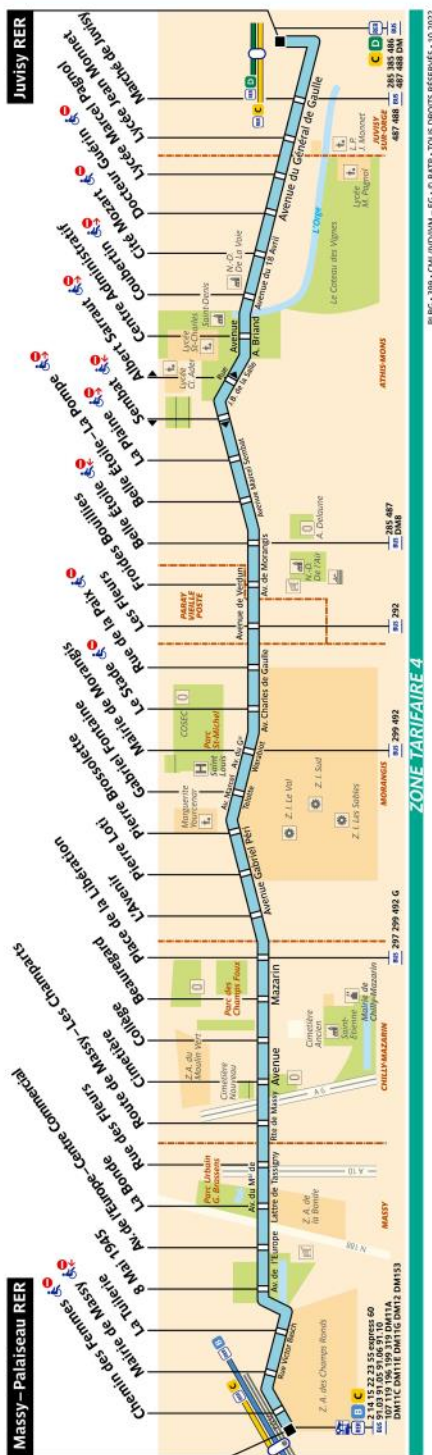

Paris bus timetables

Helping you discover more of Paris EUtouring.com

See more Paris bus routes
EUtouring.com/paris_bus_route_maps.html

Useful French to English translations

Lundi a vendredi - Monday to Friday
Samedi - Saturday
Dimanche et fetes - Sunday and holidays
Premier depart - First departure
Dernier - Latest departure
Toute l'annee - All year
Avant - Before
Après - After
Intervalle entre 2 passages (en minutes)
Interval between 2 passes (in minutes)

RATP Paris Bus 399 timetables and route map

Massy Palaiseau RER to Juvisy RER

Direction **Juvisy RER**

Toute l'année	lundi à vendredi	samedi	dimanche et fêtes
Premier départ:	05:30	05:34 05:30*	06:30
Dernier départ:	00:30	00:30	00:30

*Premier départ en juillet et août

Direction **Massy – Palaiseau RER**

Septembre à juin	lundi à vendredi	samedi	dimanche et fêtes
Premier départ:	05:20	05:20	06:35
Dernier départ:	00:30	00:30	00:29

Juillet et août	lundi à vendredi	samedi	dimanche et fêtes
Premier départ:	05:20	05:20	06:30
Dernier départ:	00:30	00:30	00:30

Nous nous efforçons de respecter au mieux ces horaires donnés à titre indicatif, en fonction des conditions de circulation.

ratp.fr | applis RATP [@ClientsRATP](https://twitter.com/ClientsRATP)
34 24 (service gratuit + prix appel)
Service clientèle RATP • TSA 81250 • 75564 Paris Cedex 12

399 Fiche Horaires

Arrêt non accessible aux UPK

Novembre 2022

399 Fiche Horaires

Novembre 2022

Direction **Marché de Juvisy**

Septembre à Juin

	Lundi à vendredi	Samedi	dimanche et fériés
avant 07:30	10 à 15'	18 à 20'	30'
07:30 à 12:00	8' à 10'	14' à 15'	26' à 30'
12:00 à 17:00	8' à 10'	9' à 13'	13' à 23'
17:00 à 19:00	8' à 10'	10' à 11'	13' à 24'
19:00 à 21:30	10' à 20'	10' à 13'	22' à 27'
après 21:30	20' à 30'	24' à 30'	26' à 30'

3 premières semaines de juillet et dernière semaine d'août

	Lundi à vendredi	Samedi	dimanche et fériés
avant 07:00	13 à 22'	18' à 22'	30'
07:00 à 12:00	12' à 15'	20' à 23'	24' à 30'
12:00 à 17:00	13' à 15'	15' à 24'	15' à 20'
17:00 à 19:00	12' à 15'	15'	15' à 20'
19:00 à 21:30	15' à 20'	15'	20' à 30'
après 21:30	30'	15' à 30'	30'

Dernière semaine de juillet et 3 premières d'août

	Lundi à vendredi	Samedi	dimanche et fériés
avant 07:00	13 à 22'	18 à 22'	30'
07:00 à 12:00	12' à 15'	20' à 23'	24' à 30'
12:00 à 17:00	13' à 15'	15' à 24'	15' à 20'
17:00 à 19:00	12' à 15'	15'	15' à 20'
19:00 à 21:30	15' à 20'	15'	20' à 30'
après 21:30	30'	15' à 30'	30'

Nous nous efforçons de respecter au mieux ces horaires donnés à titre indicatif, en fonction des conditions de circulation.

ratp.fr | applis RATP [@ClientsRATP](https://twitter.com/ClientsRATP)
34 24 (service gratuit + prix appel) Service clientèle RATP
TSA 81250 • 75564 Paris Cedex 12

399 Fiche Horaires

Novembre 2022

Direction **Massy – Palaiseau RER**

Septembre à Juin

	Lundi à vendredi	Samedi	dimanche et fériés
avant 07:05	11 à 19'	19 à 20'	30'
07:05 à 12:00	8' à 10'	15' à 16'	25' à 30'
12:00 à 17:00	10'	10' à 15'	13' à 26'
17:00 à 19:00	10'	10' à 11'	16' à 23'
19:00 à 21:30	10' à 20'	9' à 11'	22' à 24'
après 21:30	20' à 30'	15' à 31'	26' à 30'

3 premières semaines de juillet et dernière semaine d'août

	Lundi à vendredi	Samedi	dimanche et fériés
avant 07:05	20'	19' à 21'	30'
07:05 à 12:00	13' à 15'	20' à 24'	20' à 30'
12:00 à 17:00	11' à 15'	15' à 23'	15' à 20'
17:00 à 19:00	13'	15'	15' à 20'
19:00 à 21:30	13' à 15'	15'	20' à 30'
après 21:30	20' à 30'	15' à 30'	30'

Dernière semaine de juillet et 3 premières d'août

	Lundi à vendredi	Samedi	dimanche et fériés
avant 07:05	20'	19 à 21'	30'
07:05 à 12:00	12' à 15'	20' à 24'	20' à 30'
12:00 à 17:00	13' à 16'	15' à 23'	15' à 20'
17:00 à 19:00	13' à 15'	15'	15' à 20'
19:00 à 21:30	13' à 15'	15'	20' à 30'
après 21:30	20' à 30'	15' à 30'	30'

Paris tourist information
www.eutouring.com

© EUtouring.com

Related Paris transport maps

- Paris Metro Maps
- Orly Airport shuttle services
- CDG Airport shuttle services
- RER train lines
- Paris tramway lines
- Paris buses