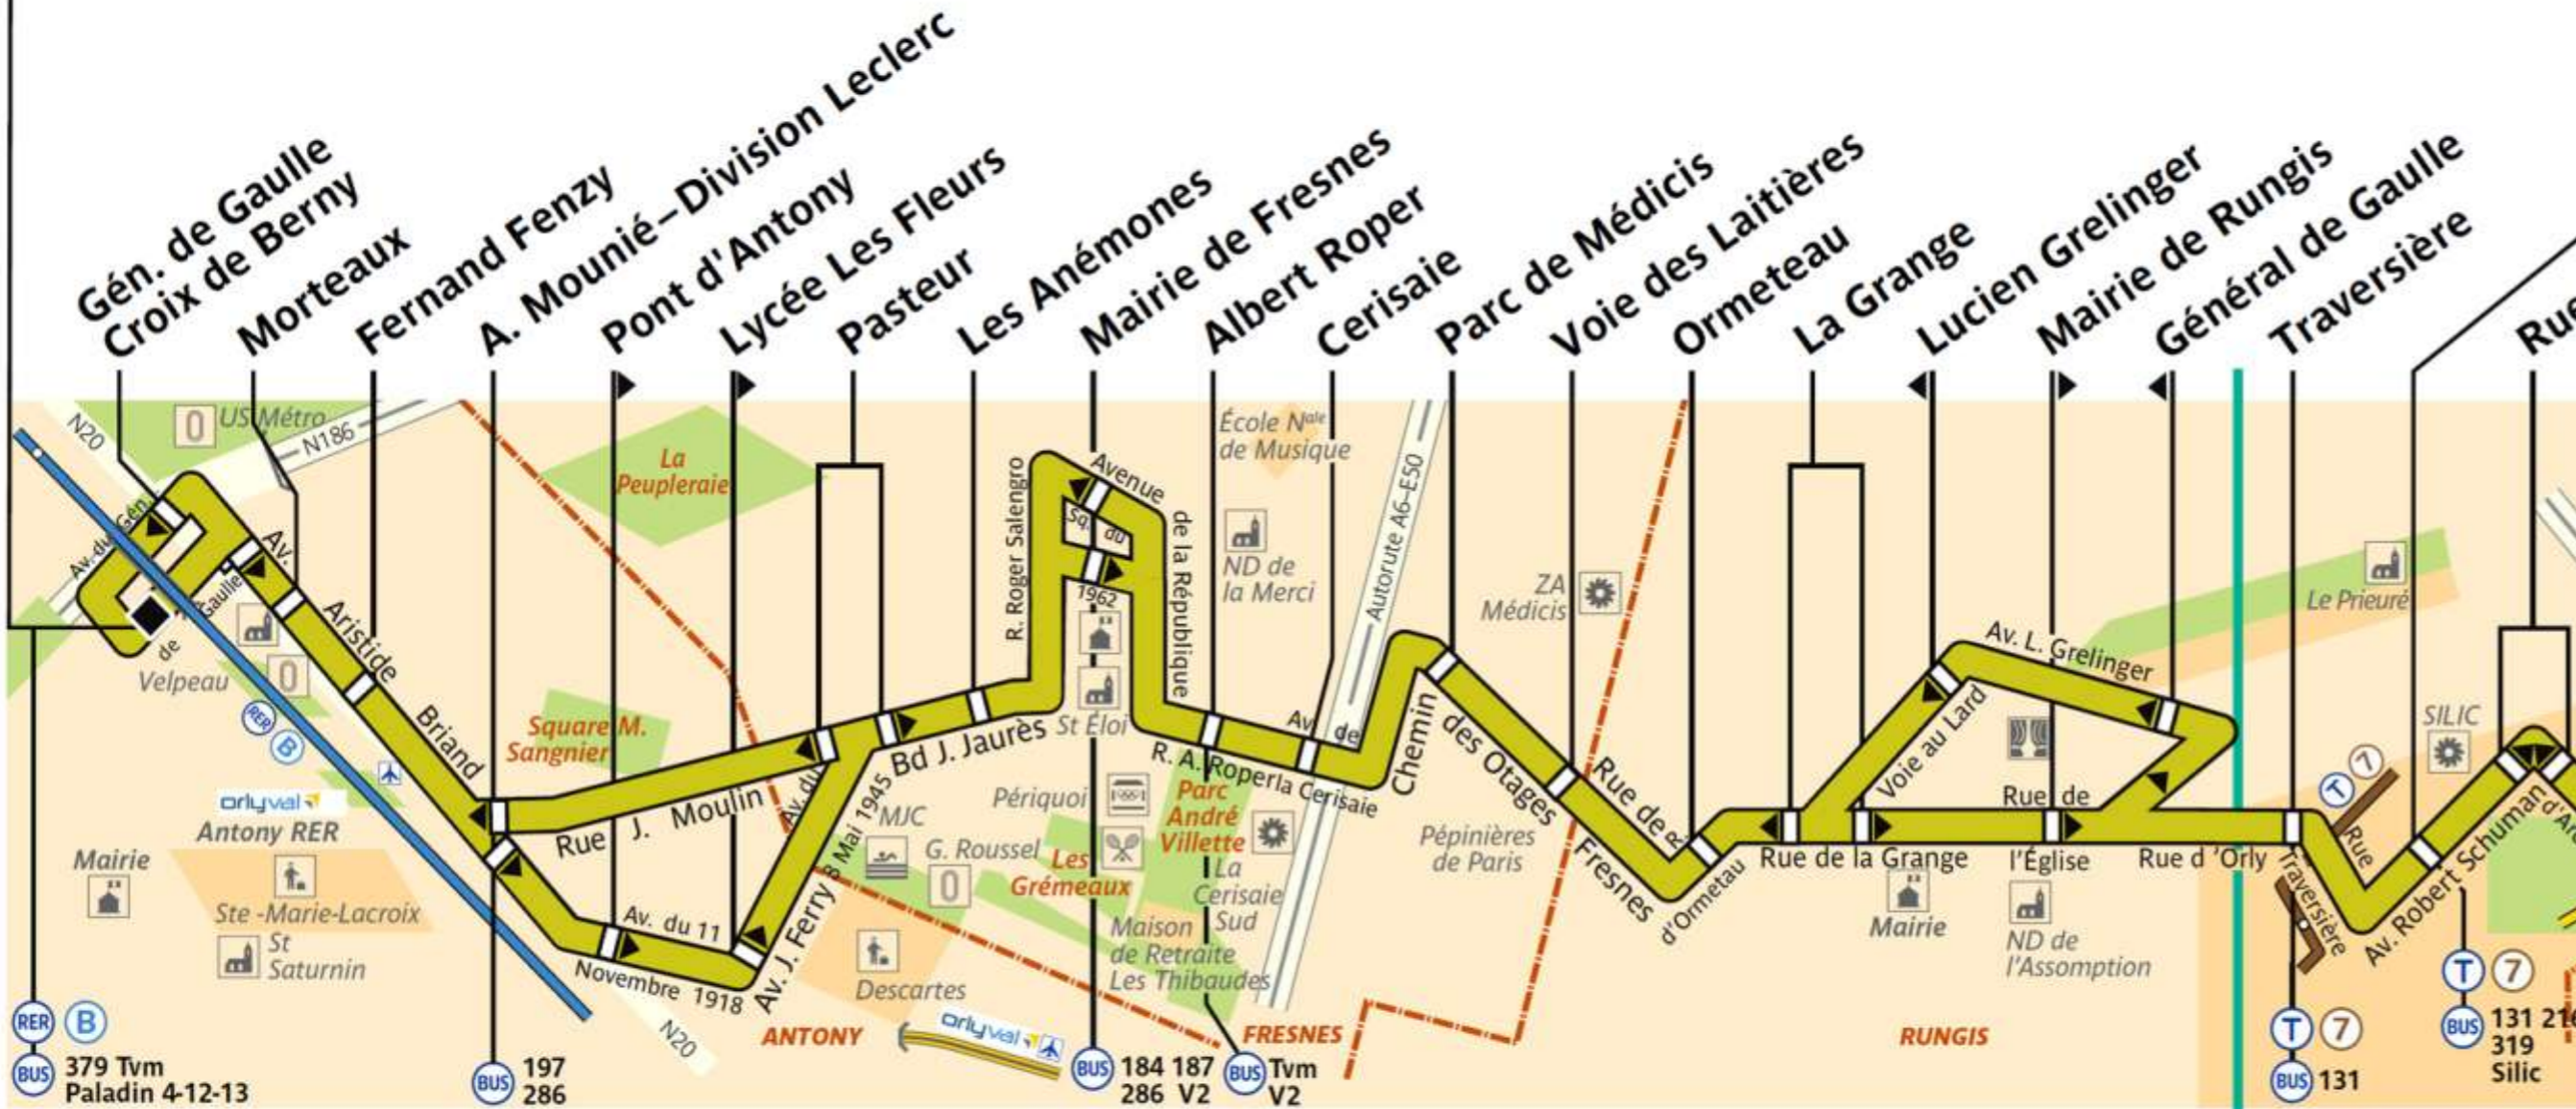

# 396

RATP Paris Bus 396

Via - EUtouring.com  
Reproduced with Permission

## Antony-La Croix de Berny RER

## Robert Schuman

Itinéraire non desservi les Dimanches et Jours Fériés