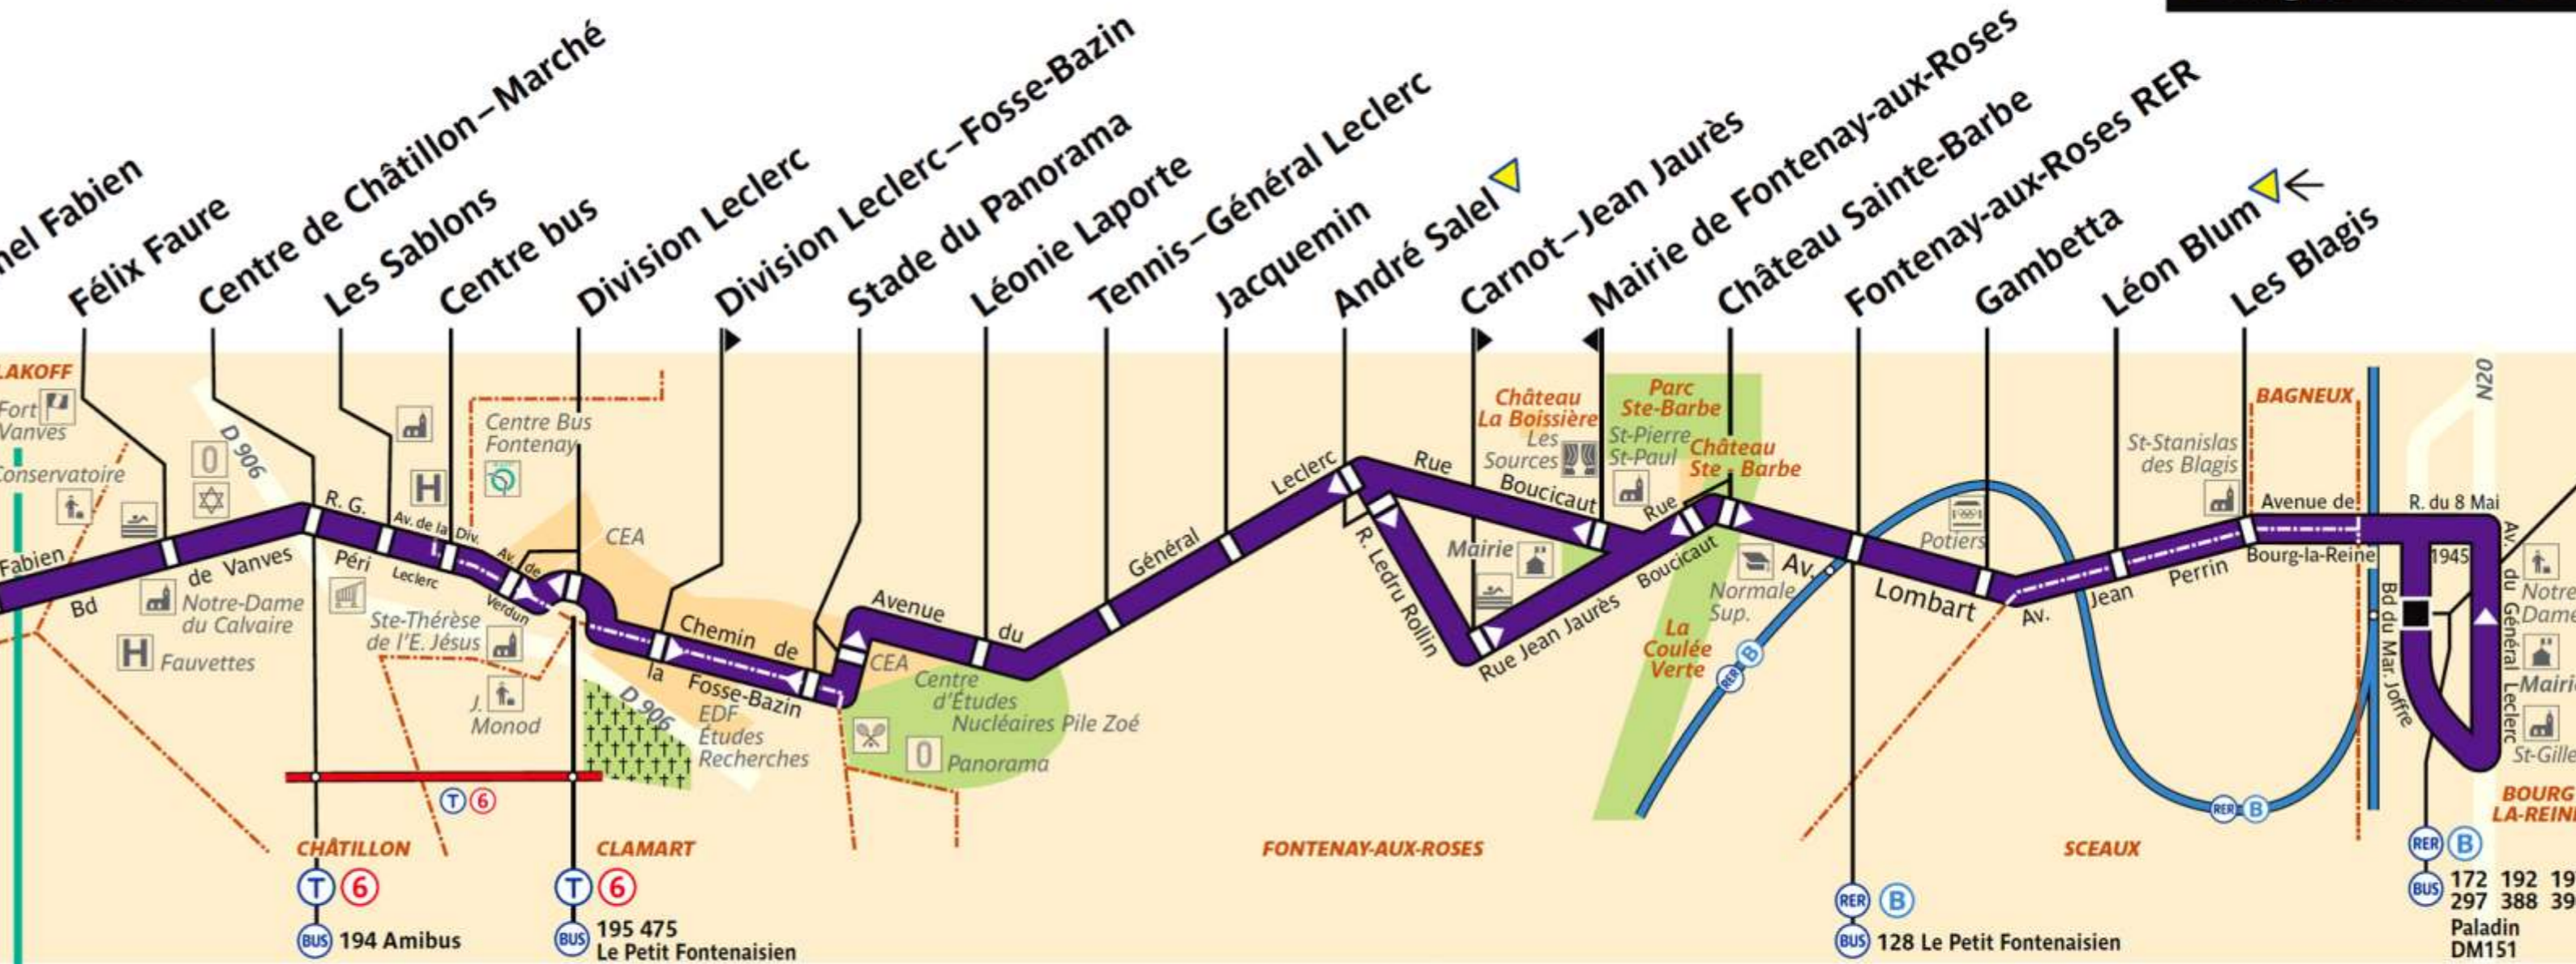

# 394

RATP Paris Bus 394

Via - [EUtouring.com](http://EUtouring.com)  
Reproduced with Permission

Arrêt non accessible  
aux UFR

## Issy-Val de Seine RER

**ZONE TARIFAIRE 2**

## Bourg-la-Reine RER

**ZONE TARIFAIRE 3**