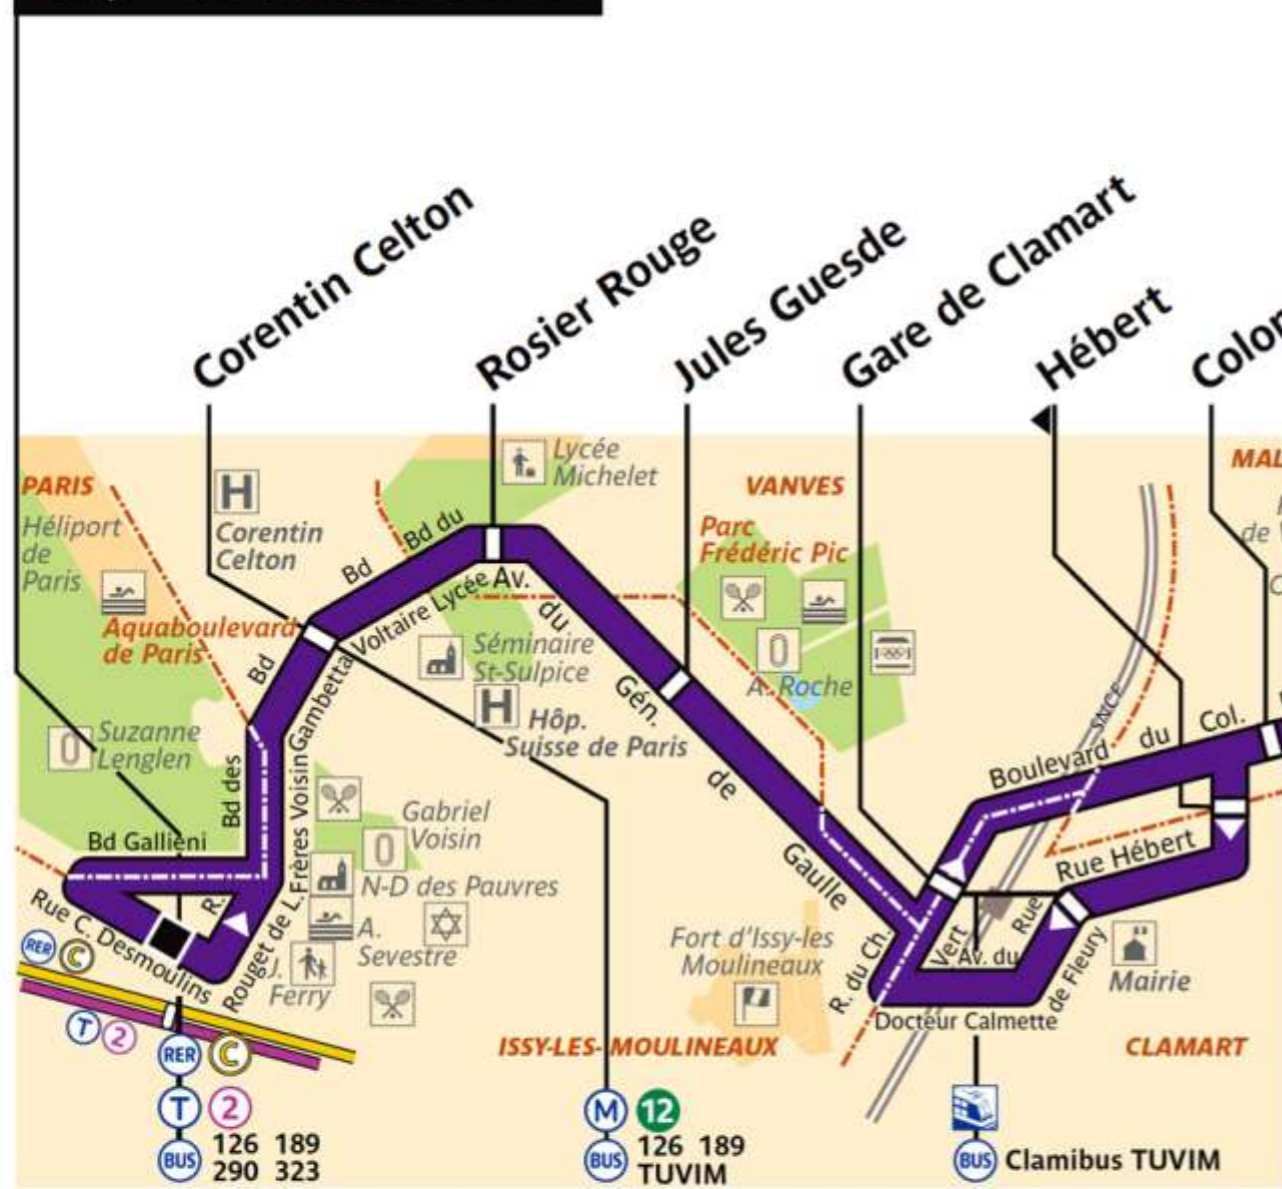

# 394

RATP Paris Bus 394

Via - [EUtouring.com](http://EUtouring.com)  
Reproduced with Permission

Arrêt non accessible  
aux UFR

## Issy-Val de Seine RER

**ZONE TARIFAIRE 2**

## Bourg-la-Reine RER

**ZONE TARIFAIRE 3**