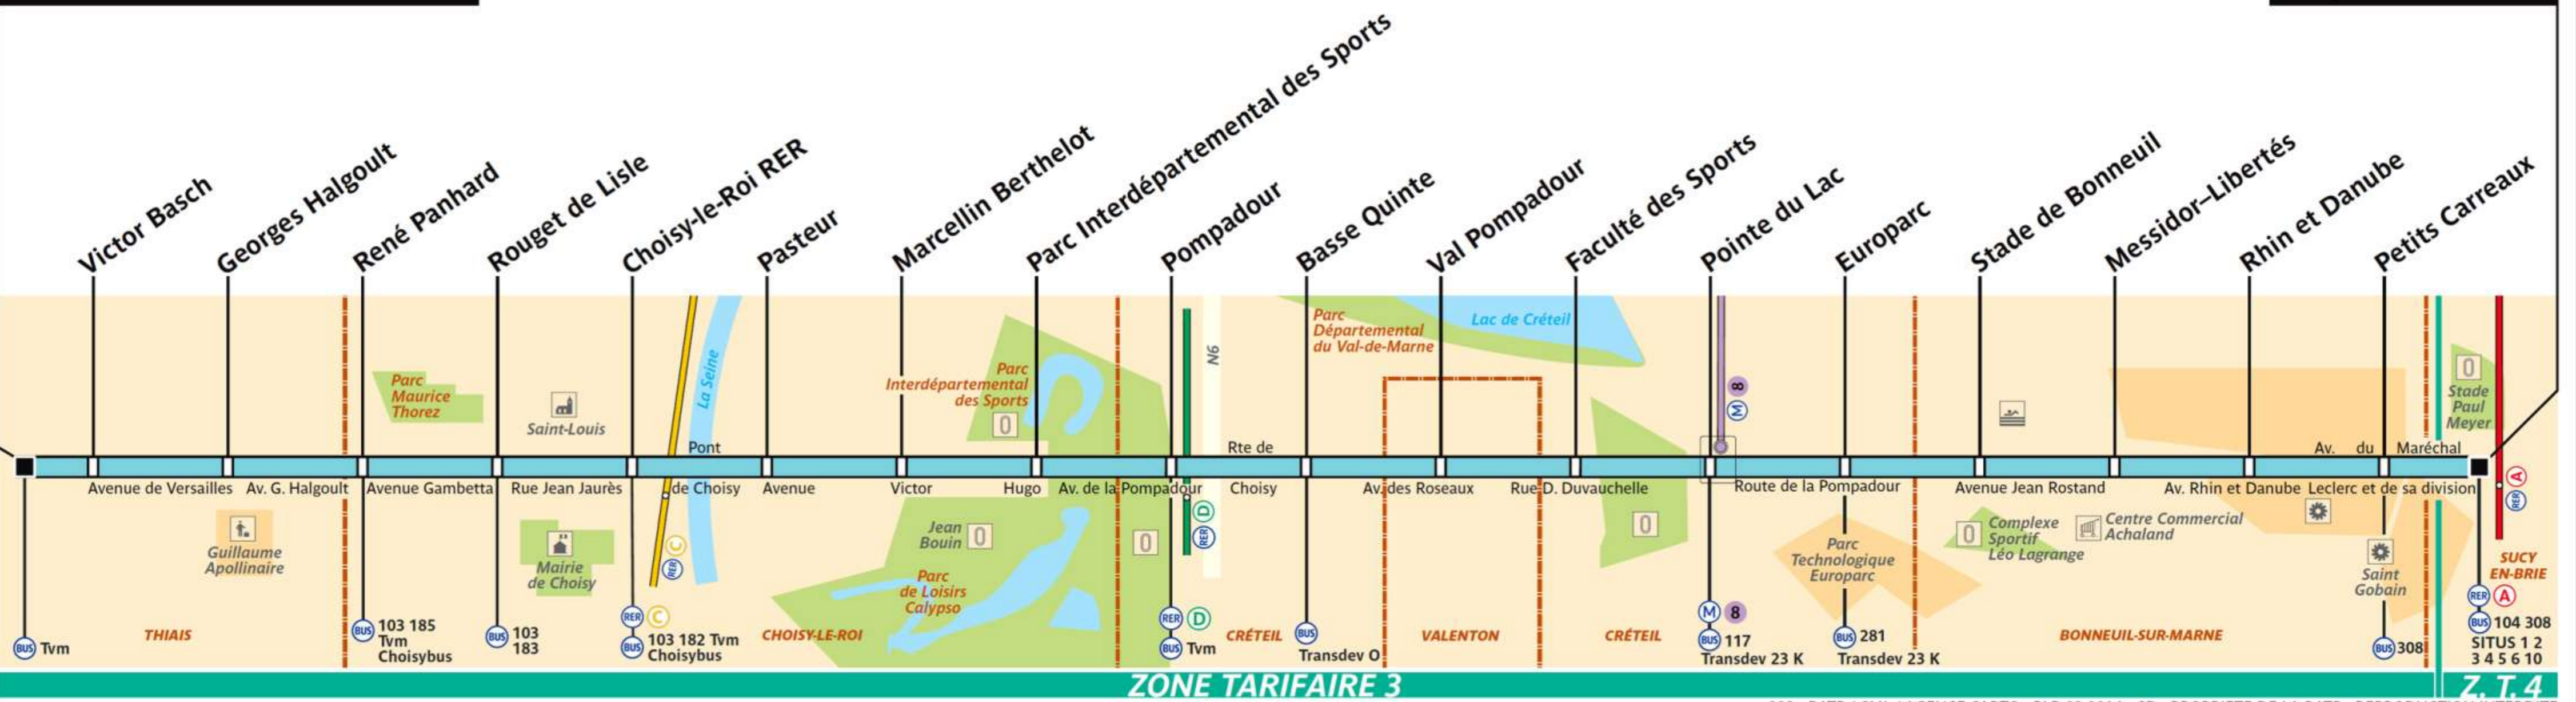

# 393

@ ratp.fr 32 46 wap.ratp.fr RATP Service clientèle TSA 81250 75564 Paris Cedex 12

RATP Paris Bus 393

Via - EUtouring.com  
Reproduced with Permission

Thiais–Carrefour de la Résistance

Sucy–Bonneuil RER