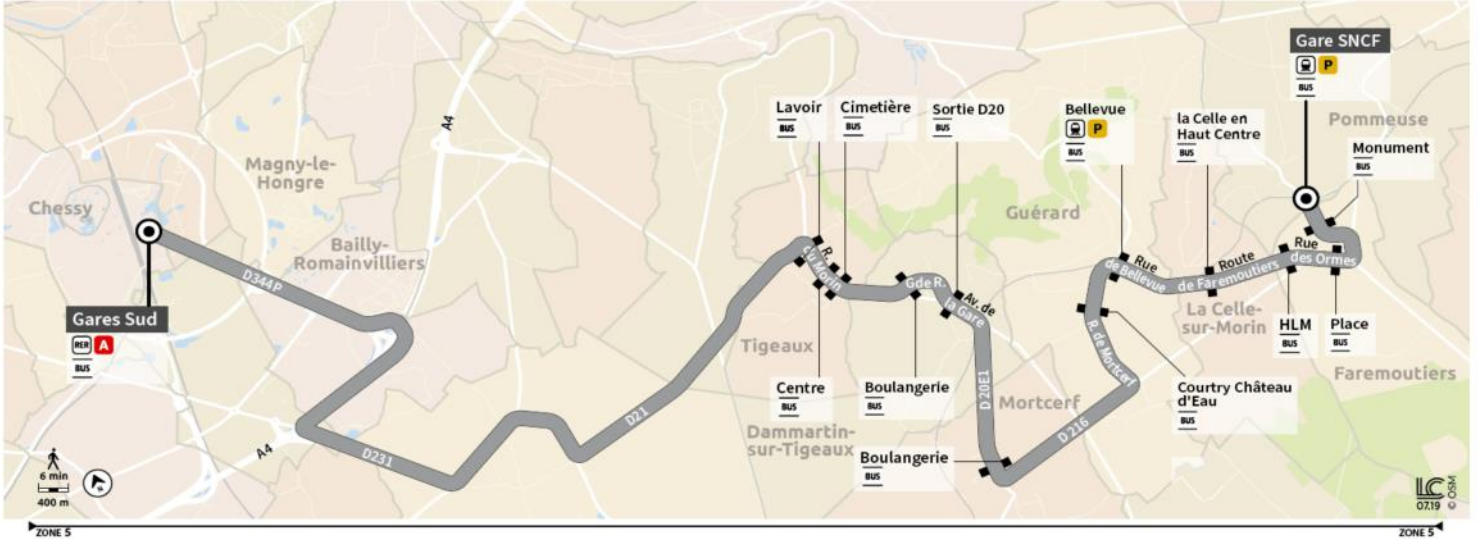

## Disneyland Paris Bus 38 timetables and route map Gare de Marne-la-Vallee Chessy Sud to Faremoutiers Gare SNCF

**BUS**

**38**

**FAREMOUTIERS GARE SNCF ↔ CHESSY GARES SUD**

Horaires valables du 02 septembre 2021 au 1er septembre 2022

JOURS DE FONCTIONNEMENT		L à V	L à V	L à V
PERIODE DE FONCTIONNEMENT		A	A	A
N° DE NAVETTE		01	03	05
FAREMOUTIERS	Gare SNCF	06:00	06:40	07:20
	Monument	06:01	06:41	07:21
	Place	06:03	06:43	07:23
	HLM	06:05	06:45	07:25
LA CELLE SUR MORIN	La Celle en Haut Centre	06:07	06:47	07:27
GUERARD	Bellevue	06:09	06:49	07:29
	Courty Château d'eau	06:10	06:50	07:30
MORTCERF	Boulangerie	06:14	06:54	07:34
DAMMARTIN S/TIGEAUX	Sortie D20	06:18	06:58	07:38
	Boulangerie	06:20	07:00	07:40
TIGEAUX	Cimetière	06:22	07:02	07:42
	Centre	06:23	07:03	07:43
	Lavoir	06:24	07:04	07:44
CHESSY	Gares Sud (Quai A)	06:42c	07:22c	08:07c
	Arrivée Train à destination de Paris	06:55	07:36	08:17

JOURS DE FONCTIONNEMENT		L à V	L à V	L à V	L à V
PERIODE DE FONCTIONNEMENT		A	A	A	A
N° DE NAVETTE		04	06	08	10
Arrivée Train en provenance de Paris		17:27	18:05	18:37	19:07
CHESSY	Gares Sud (Quai J)	17:38c	18:18c	18:48c	19:18c
	TIGEAUX	Lavoir	17:56	18:36	19:06
DAMMARTIN S/TIGEAUX	Centre	17:57	18:37	19:07	19:37
	Cimetière	17:58	18:38	19:08	19:38
	Boulangerie	18:00	18:40	19:10	19:40
MORTCERF	Sortie D20	18:02	18:42	19:12	19:42
	Boulangerie	18:06	18:46	19:16	19:46
GUERARD	Courty Château d'eau	18:10	18:50	19:20	19:50
	Bellevue	18:11	18:51	19:21	19:51
LA CELLE SUR MORIN	La Celle en Haut Centre	18:13	18:53	19:23	19:53
FAREMOUTIERS	HLM	18:15	18:55	19:25	19:55
	Place	18:17	18:57	19:27	19:57
	Monument	I	18:59	I	19:59
	Gare SNCF	18:20c	19:00c	19:30c	20:00c

### Related Paris transport maps

- Paris Metro Maps
- Only Airport shuttle services
- CDG Airport shuttle services
- RER train lines
- Paris tramway lines
- Paris buses