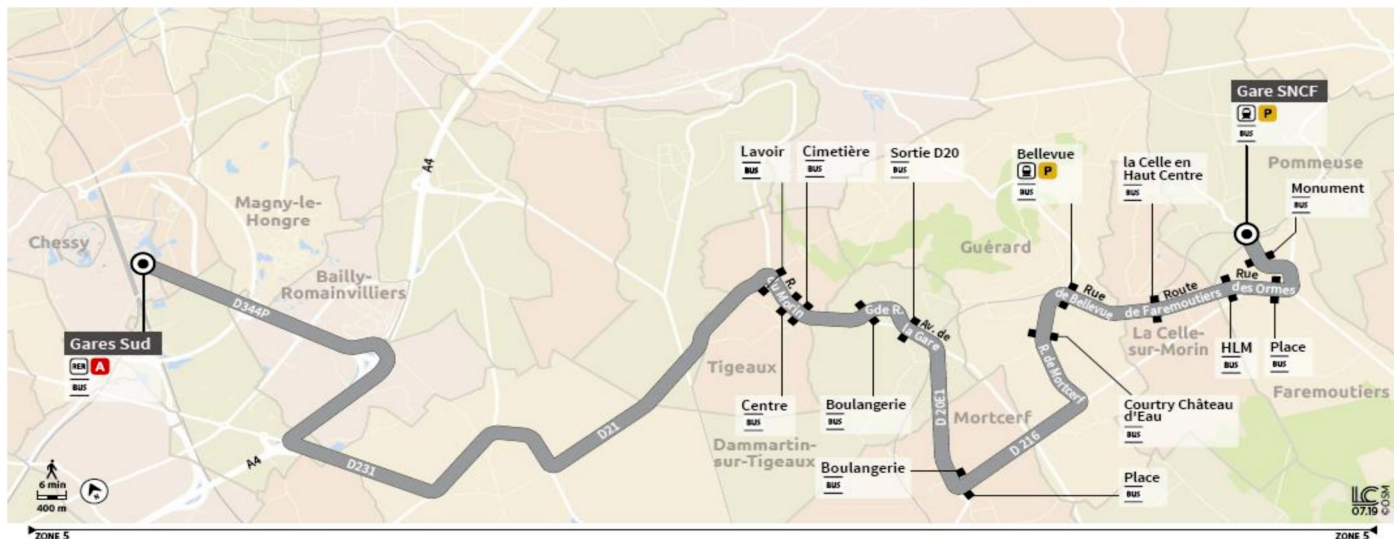

Disneyland Paris bus 38 timetables for Chessy Gare Sud to Faremoutiers Gare SNCF

BUS 38

FAREMOUTIERS GARE SNCF <-> CHESSY GARES SUD

Horaires en vigueur à compter du 02 septembre 2019

	JOURS DE FONCTIONNEMENT	L à V	L à V	L à V
	PERIODE DE FONCTIONNEMENT	A	A	A
	N° DE NAVETTE	01	03	05
FAREMOUTIERS	Gare SNCF	06:00	06:40	07:20
	Monument	06:01	06:41	07:21
	Place	06:03	06:43	07:23
	HLM	06:05	06:45	07:25
LA CELLE SUR MORIN	La Celle en Haut Centre	06:07	06:47	07:27
GUERARD	Bellevue	06:09	06:49	07:29
	Courty Château d'eau	06:10	06:50	07:30
MORTCERF	Boulangerie	06:14	06:54	07:34
DAMMARTIN S/TIGEAUX	Sortie D20	06:18	06:58	07:38
	Boulangerie	06:20	07:00	07:40
TIGEAUX	Cimetière	06:22	07:02	07:42
	Centre	06:23	07:03	07:43
	Lavoir	06:24	07:04	07:44
CHESSY	Gares Sud (Quai A)	06:42c	07:22c	08:07c
Arrivée Train à destination de Paris		06:55	07:36	08:17

	JOURS DE FONCTIONNEMENT	L à V	L à V	L à V	L à V
	PERIODE DE FONCTIONNEMENT	A	A	A	A
	N° DE NAVETTE	04	06	08	10
Arrivée Train en provenance de Paris					
CHESSY	Gares Sud (Quai J)	17:38c	18:18c	18:48c	19:18c
TIGEAUX	Lavoir	17:56	18:36	19:06	19:36
	Centre	17:57	18:37	19:07	19:37
	Cimetière	17:58	18:38	19:08	19:38
DAMMARTIN S/TIGEAUX	Boulangerie	18:00	18:40	19:10	19:40
	Sortie D20	18:02	18:42	19:12	19:42
MORTCERF	Place	18:06	18:46	19:16	19:46
GUERARD	Courty Château d'eau	18:10	18:50	19:20	19:50
	Bellevue	18:11	18:51	19:21	19:51
LA CELLE SUR MORIN	La Celle en Haut Centre	18:13	18:53	19:23	19:53
FAREMOUTIERS	HLM	18:15	18:55	19:25	19:55
	Place	18:17	18:57	19:27	19:57
	Monument	-	18:59	-	19:59
	Gare SNCF	18:20c	19:00c	19:30c	20:00c