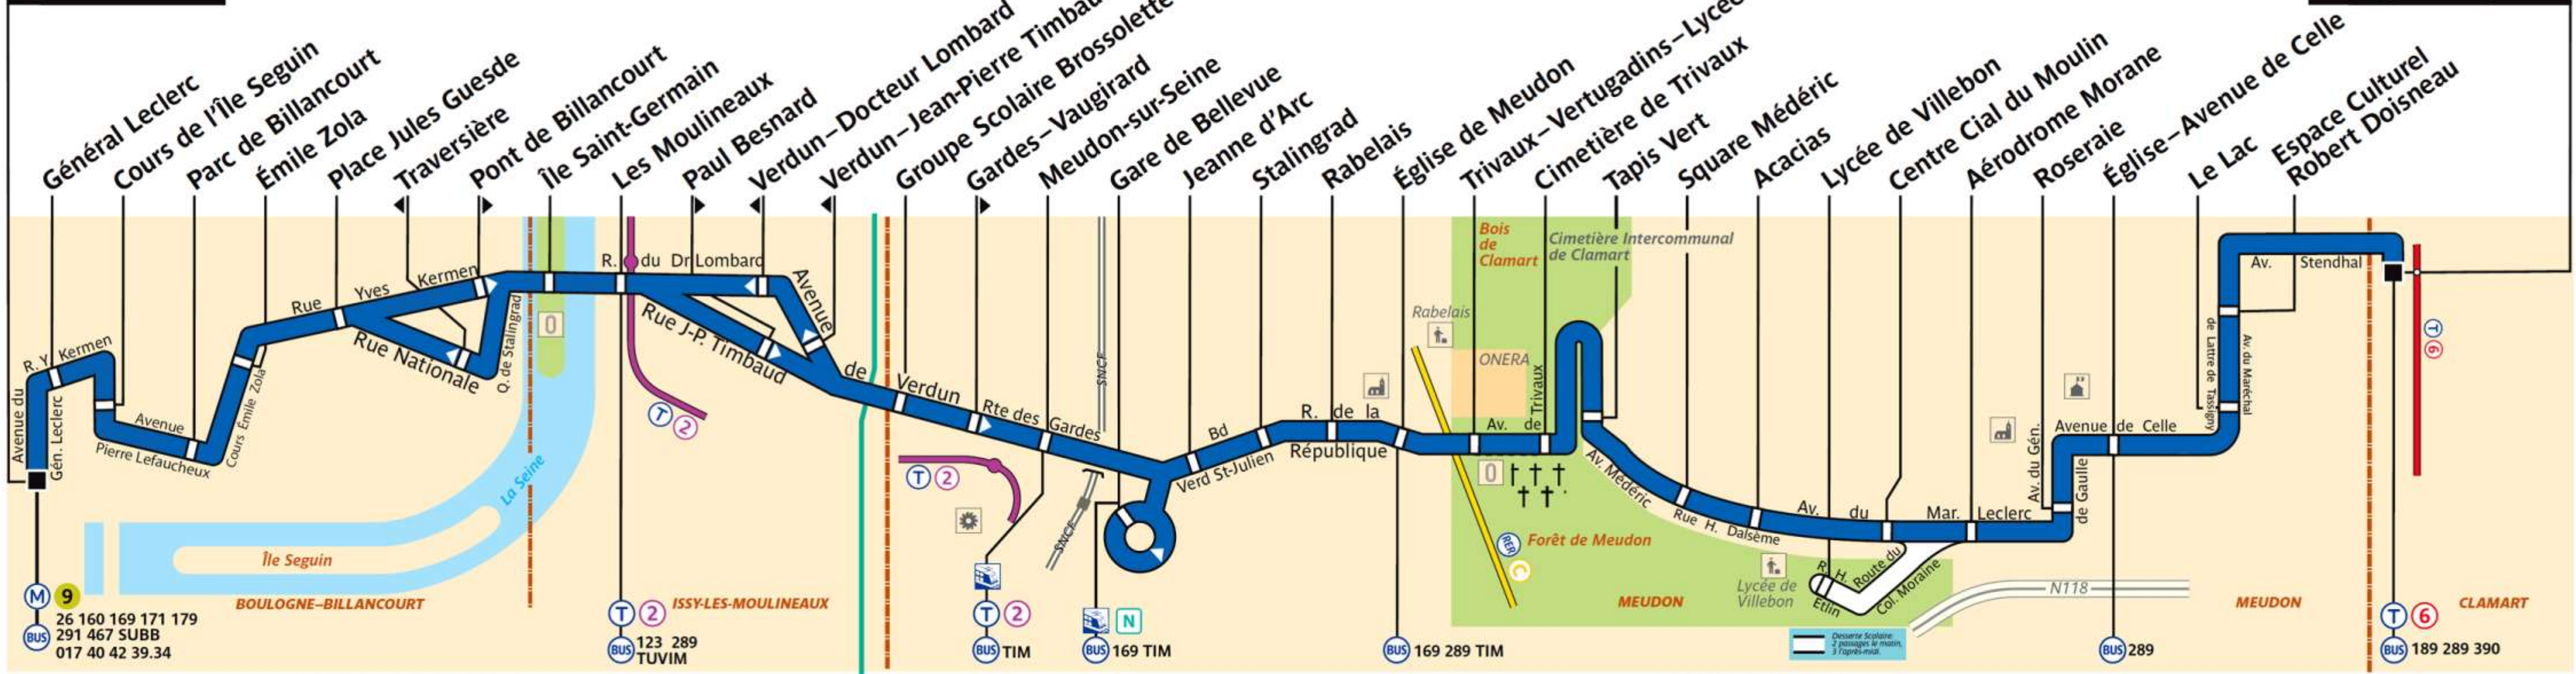

# 389

RATP Paris Bus 389

Via - EUtouring.com  
Reproduced with Permission

## Pont de Sèvres

## Georges Pompidou

**ZONE TARIFAIRE 2**

**ZONE TARIFAIRE 3**