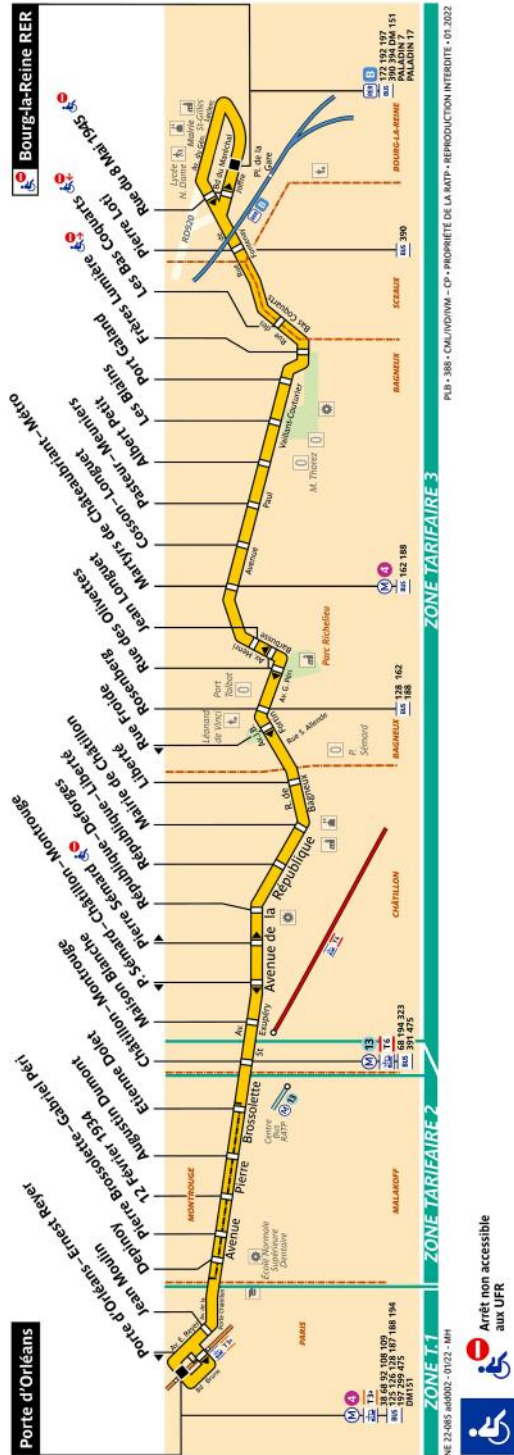

RATP Paris Bus 388 timetables and route map

Porte d'Orleans to Bourg-la-Reine RER

388 Fiche Horaires

Mai 2022

Direction **Bourg-la-Reine RER**

Septembre à juin	lundi à jeudi*	vendredi	samedi	dimanche & fêtes
Premier départ:	05:25	05:25	05:25	05:50
Dernier départ:	00:30	1:30	1:30	00:30
	00:50	1:50	1:50	00:50
Juillet et août	lundi à jeudi*	vendredi	samedi	dimanche & fêtes
Premier départ:	05:25	05:25	05:25	05:52
Dernier départ:	00:30	1:30	1:30	1:30
	00:50	1:50	1:50	1:50
Vacances scolaires	lundi à jeudi*	vendredi	samedi	dimanche & fêtes
Premier départ:	05:25	05:25	05:25	05:50
Dernier départ:	00:30	1:30	1:30	00:30
	00:50	1:50	1:50	00:50

Le bus termine à l'arrêt Maison Blanche

Direction **Porte d'Orléans**

Septembre à juin	lundi à jeudi*	vendredi	samedi	dimanche & fêtes
Premier départ:	05:50	05:50	06:00	06:25
Dernier départ:	00:45	01:30	01:30	00:30
	05:17	05:17	05:17	05:40
Juillet et août	lundi à jeudi*	vendredi	samedi	dimanche & fêtes
Premier départ:	05:50	05:50	06:00	06:25
Dernier départ:	00:45	01:30	01:30	00:30
	05:17	05:17	05:18	05:44
Vacances scolaires	lundi à jeudi*	vendredi	samedi	dimanche & fêtes
Premier départ:	05:50	05:50	06:00	06:25
Dernier départ:	00:45	01:30	01:30	00:30
	05:17	05:17	05:18	05:40

Partiel de l'arrêt «12 février 1934» vers Porte d'Orléans

Nous nous efforçons de respecter au mieux ces horaires donnés à titre indicatif, en fonction des conditions de circulation.

ratp.fr | applis RATP @ClientsRATP
 34 24 (service gratuit + prix appel)
 Service clientèle RATP • TSA 81250 • 75564 Paris Cedex 12

388 Fiche Horaires

Mai 2022

388 Fiche Horaires

Mai 2022

Direction **Bourg-la-Reine RER**

septembre à juin	Lundi à vendredi	Samedi	Dimanche et fêtes
avant 7:00	12' à 22'	15' à 20'	20' à 22'
07:00 à 12:00	9' à 14'	12' à 14'	14' à 20'
12:00 à 16:00	15'	10'	14' à 15'
16:00 à 20:00	9' à 13'	10' à 12'	14' à 20'
20:00 à fin	15' à 30'	15' à 30'	20' à 30'