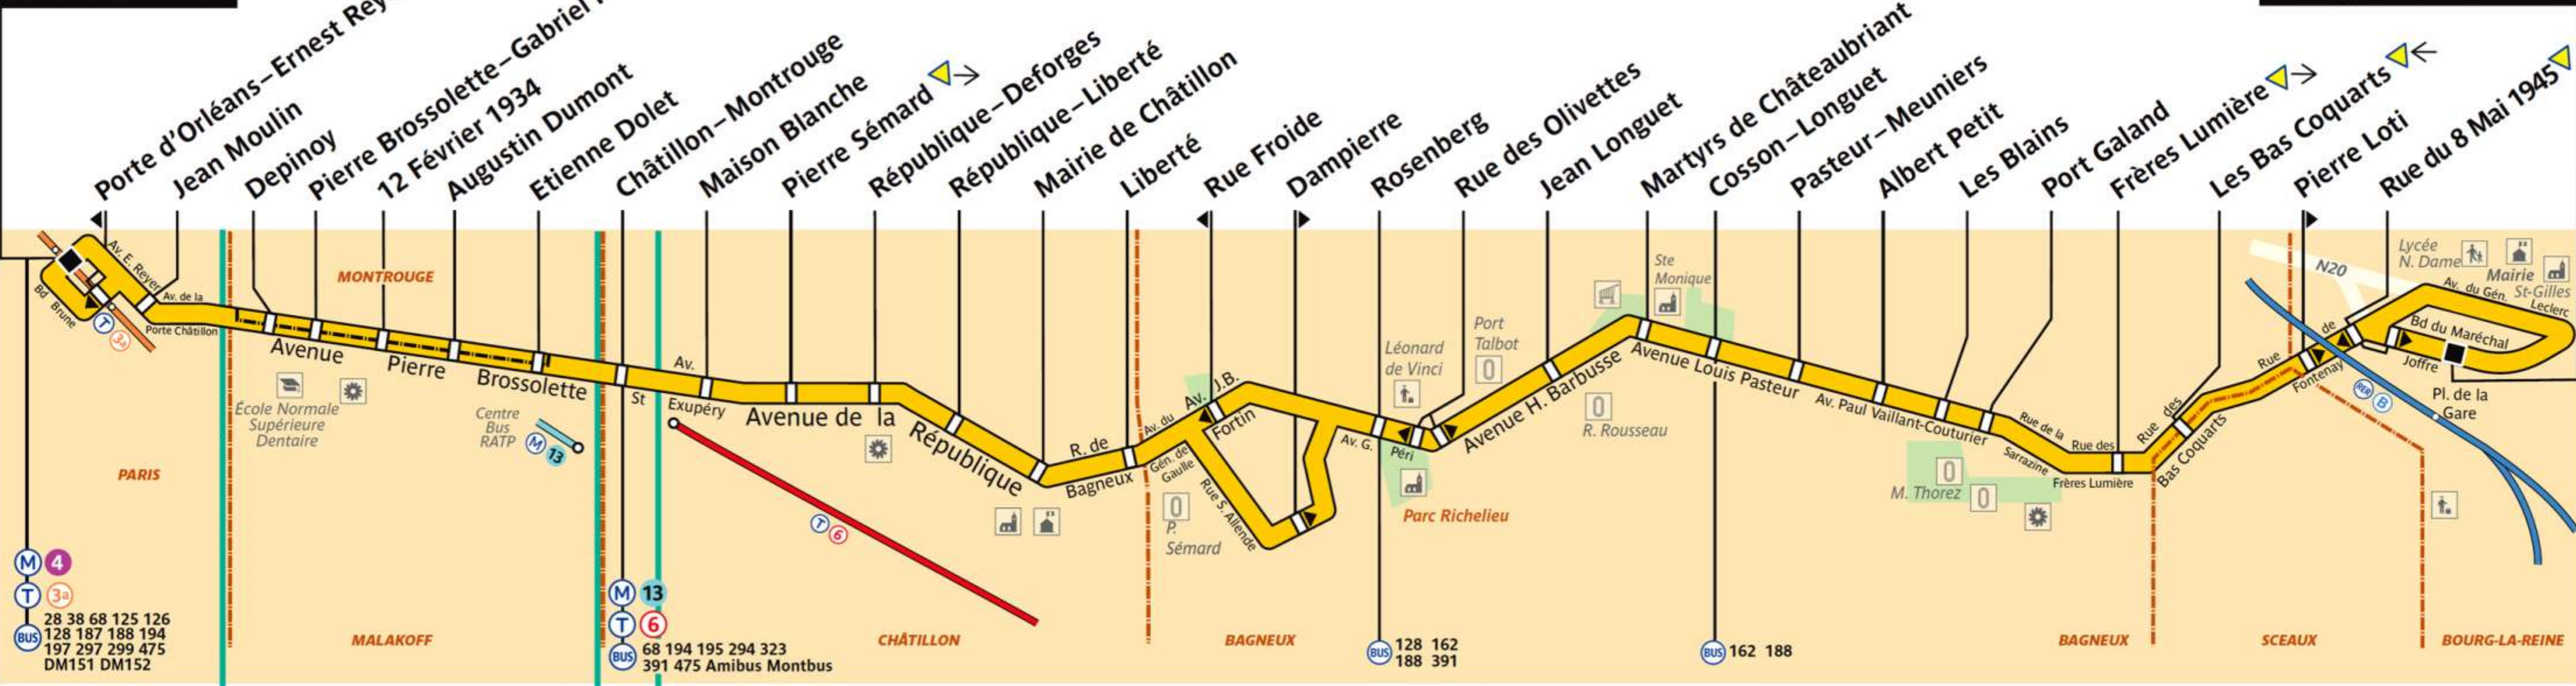

388

RATP Paris Bus 388

Via - EUtouring.com
Reproduced with Permission

Arrêt non accessible aux UFR

Porte d'Orléans

Bourg-la-Reine RER

ZONE T.1

ZONE TARIFAIRE 2

ZONE TARIFAIRE 3