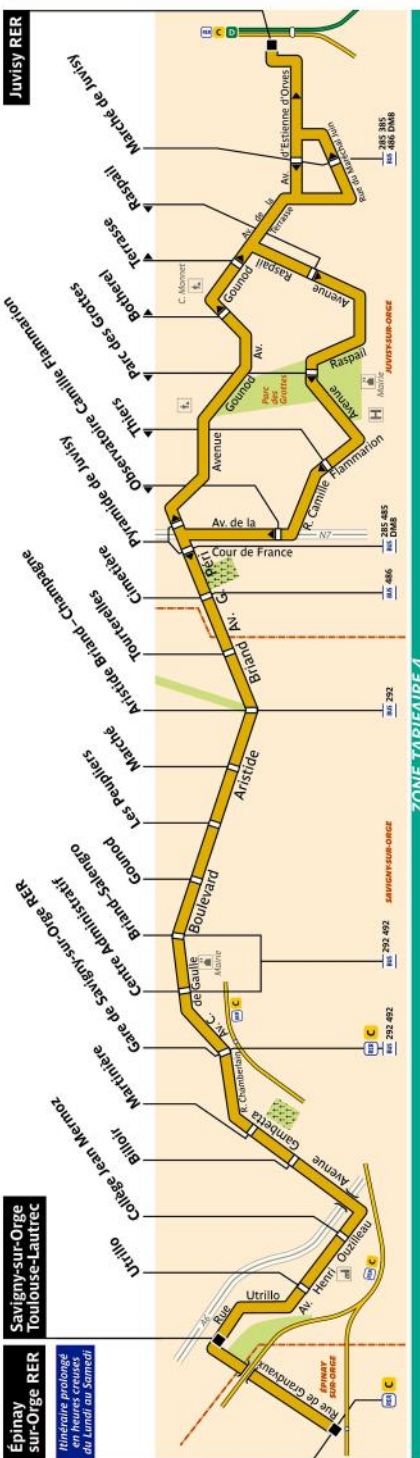

RATP Paris Bus 385 timetables and route map

Epinay-sur-Orge RER to Savigny-sur-Orge Toulouse-Lautrec to Juvisy RER

385 Fiche Horaires

Septembre 2022

Premiers et derniers départs de Septembre à Juin :

Premiers départs	lundi à vendredi	samedi	dimanche et fêtes
de Marché de Juvisy vers Toulouse Lautrec	5:15	5:15	6:00
de Marché de Juvisy vers Epinay Sur Orge RER	8:26	8:32	-
de Toulouse Lautrec vers Marché de Juvisy	9:05	4:36	6:00
de Epinay Sur Orge RER vers Marché de Juvisy	9:05	9:05	-

Derniers départs:	lundi à vendredi	samedi	dimanche et fêtes
de Marché de Juvisy vers Toulouse Lautrec	0:06	0:08	0:06
de Marché de Juvisy vers Epinay Sur Orge RER	15:26	15:28	-
de Toulouse Lautrec vers Marché de Juvisy	0:30	0:30	0:30
de Epinay Sur Orge RER vers Marché de Juvisy	16:05	16:05	-

Premiers et derniers départs en Vacances scolaires :

Premiers départs	lundi à vendredi
de Marché de Juvisy vers Toulouse Lautrec	5:15
de Marché de Juvisy vers Epinay Sur Orge RER	8:26
de Toulouse Lautrec vers Marché de Juvisy	4:36
de Epinay Sur Orge RER vers Marché de Juvisy	9:05

385 Fiche Horaires

Septembre 2022

385 Fiche Horaires

Septembre 2022

Intervalle entre 2 passages (en minutes)

Tous les départs après 23:30 ont pour Terminus Pyramides de Juvisy

De **Toulouse Lautrec** direction: **Marché de Juvisy**