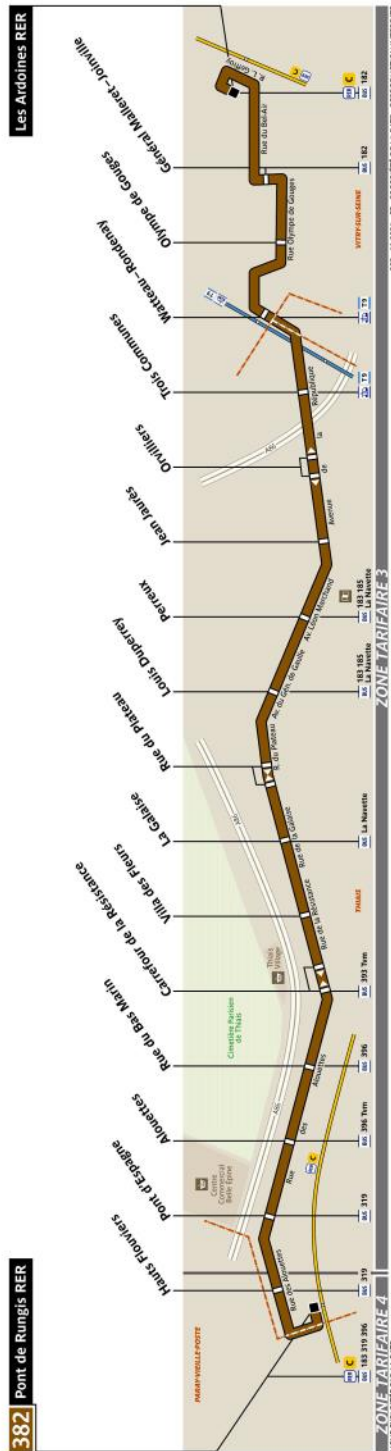

See more [Paris bus routes](http://EUtouring.com/paris_bus_routes)
EUtouring.com/paris_bus_route_maps.html

Useful French to English translations

Lundi à vendredi - Monday to Friday
Samedi - Saturday
Dimanche et fêtes - Sunday and holidays
Premier départ - First departure
Dernier - Latest departure
Toute l'année - All year
Avant - Before
Apres - After
Intervalle entre 2 passages (en minutes)
Interval between 2 passes (in minutes)

RATP Paris Bus 382 timetables and route map Pont de Rungis RER to Les Ardoines RER

382 Fiche Horaires octobre 2022

Direction **Pont de Rungis RER**

	Lundi à vendredi	Samedi
Premier départ:	06:00	06:00
Dernier départ:	23:45	23:45

Septembre à juin	Lundi à vendredi	Samedi
Pointe matin	15'	20'
Creux	15'	20'
Pointe soir	15'	20'
Soirée	15'	20'

Juillet et août	Lundi à vendredi	Samedi
Pointe matin	20'	25'
Creux	20'	25'
Pointe soir	20'	25'
Soirée	20'	25'

Direction **Les Ardoines RER**

	Lundi à vendredi	Samedi
Premier départ:	06:00	06:00
Dernier départ:	23:45	23:45

Septembre à juin	Lundi à vendredi	Samedi
Pointe matin	15'	20'
Creux	15'	20'
Pointe soir	15'	20'
Soirée	15'	20'

Juillet et août	Lundi à vendredi	Samedi
Pointe matin	20'	25'
Creux	20'	25'
Pointe soir	20'	25'
Soirée	20'	25'

Nous nous efforçons de respecter au mieux ces horaires donnés à titre indicatif, en fonction des conditions de circulation.

ratp.fr | applis RATP [@ClientsRATP](https://twitter.com/ClientsRATP)
34 24 (service gratuit + prix appel)
Service clientèle RATP • TSA 81250 • 75564 Paris Cedex 12

382 Fiche Horaires

Octobre 2022

Paris tourist information
www.eutouring.com

© EUtouring.com

Related Paris transport maps

- [Paris Metro Maps](#)
- [Orly Airport shuttle services](#)
- [CDG Airport shuttle services](#)
- [RER train lines](#)
- [Paris tramway lines](#)
- [Paris buses](#)