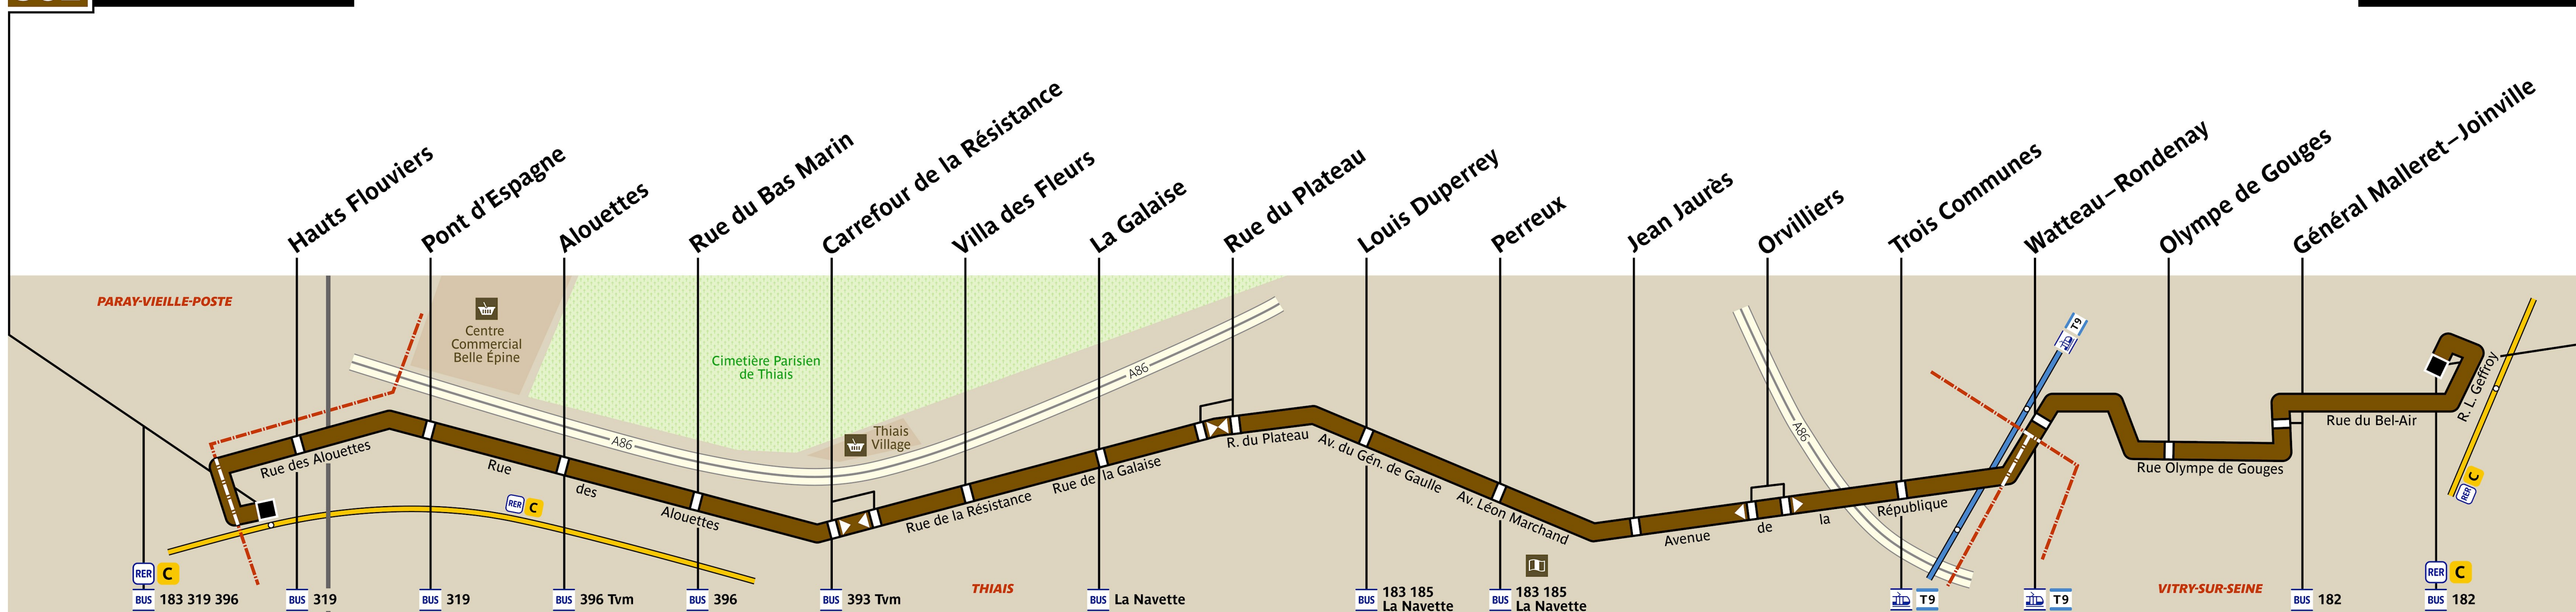

RATP Paris bus 382 map

From Pont de Rungis RER to Les Ardoines RER bus route map with stops and transport connections

Via - EUtouring.com

Reproduced with Permission

helping you discover more of Paris

BUS **382**

Paris Public Transport

[Paris Transport Systems](#)

Related transport maps

- [Paris Metro Maps](#)
- [RER train lines](#)
- [Paris buses](#)
- [Tramway lines](#)
- [CDG Airport shuttle services](#)
- [Orly Airport shuttle services](#)

382 Pont de Rungis RER

Les Ardoines RER

ZONE TARIFAIRE 4

ZONE TARIFAIRE 3

LIGNE EXPLOITÉE PAR LA RATP

382 - 11 2021 - CP - PROPRIÉTÉ DE LA RATP - REPRODUCTION INTERDITE