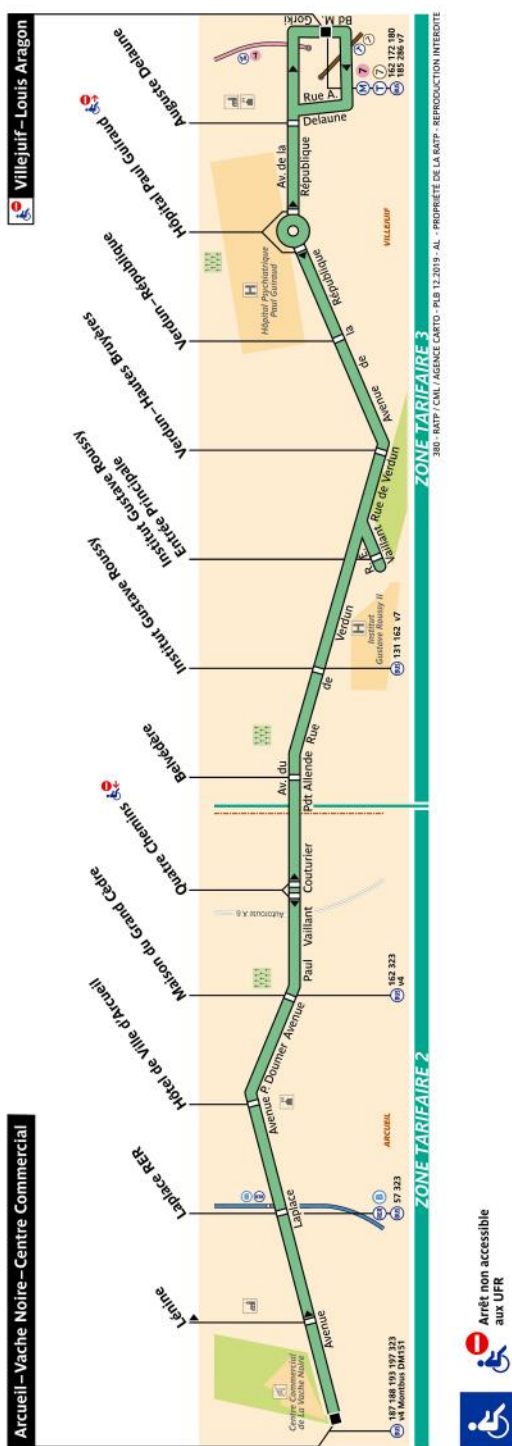

Paris bus timetables

Helping you discover more of Paris EUtouring.com

See more [Paris bus routes](http://EUtouring.com/paris_bus_routes)
EUtouring.com/paris_bus_route_maps.html

Useful French to English translations

Lundi a vendredi - Monday to Friday
Samedi - Saturday
Dimanche et fetes - Sunday and holidays
Premier depart - First departure
Dernier - Latest departure
Toute l'annee - All year
Avant - Before
Après - After
Intervalle entre 2 passages (en minutes)
Interval between 2 passes (in minutes)

RATP Paris Bus 380 timetables and route map

Arcueil Vache Noire Centre Commercial to Villejuif Louis Aragon

380 Fiche Horaires

Janvier 2022

Direction **Villejuif – Louis Aragon**

Toute l'année

Premier départ: 06:15

Dernier départ: 00:55

Direction **Arcueil – Vache Noire – Centre Commercial**

Toute l'année

Premier départ: 06:00

Dernier départ: 00:30

Nous nous efforçons de respecter au mieux ces horaires donnés à titre indicatif, en fonction des conditions de circulation.

ratp.fr | applis RATP [@ClientsRATP](https://twitter.com/clientsratp)
34 24 (service gratuit + prix appel)
Service clientèle RATP • TSA 81250 • 75564 Paris Cedex 12

380 Fiche Horaires

Arrêt non accessible aux UFR

Janvier 2022

380 Fiche Horaires

Janvier 2022

Direction **Villejuif – Louis Aragon**

lundi à vendredi

	Septembre à Juin	Juillet et août
avant 07:00	20'	30'
07:00 à 10:00	10' à 12'	10' à 15'
10:00 à 16:00	15' à 20'	15' à 20'
16:00 à 21:00	10' à 20'	10' à 15'
21:00 à fin	30'	30'

samedi

	Septembre à Juin	Juillet et août
avant 07:00	30'	30'
07:00 à 14:00	15' à 20'	15' à 20'
14:00 à 21:00	12' à 20'	15' à 20'
21:00 à fin	30'	30'

dimanche et fériés

	Septembre à Juin	Juillet et août
avant 08:00	30'	30'
08:00 à 16:00	20'	15' à 20'
16:00 à 18:00	15'	20'
18:00 à 21:00	20'	20'
21:00 à fin	30'	30'

380 Fiche Horaires

Janvier 2022

Direction **Arcueil – Vache Noire – Centre Commercial**

lundi à vendredi

	Septembre à Juin	Juillet et août
avant 07:00	30'	30'
07:00 à 10:00	10' à 12'	10' à 12'
10:00 à 16:00	15' à 20'	12' à 20'
16:00 à 21:00	10' à 15'	10' à 20'
21:00 à fin	30'	30'

samedi

	Toute l'année
avant 07:00	30'
07:00 à 14:00	15' à 20'
14:00 à 21:00	12' à 20'
21:00 à fin	30'

dimanche et fériés

	Toute l'année
avant 08:00	30'
08:00 à 16:00	20'
16:00 à 18:00	15'
18:00 à 21:00	20' à 30'
21:00 à fin	30'

Nous nous efforçons de respecter au mieux ces horaires donnés à titre indicatif, en fonction des conditions de circulation.

ratp.fr | applis RATP [@ClientsRATP](https://twitter.com/clientsratp) [34 24](https://www.facebook.com/clientsratp) (service gratuit + prix appel) [Service clientèle RATP](https://www.facebook.com/clientsratp)
TSA 81250 • 75564 Paris Cedex 12

Paris tourist information
www.eutouring.com

© EUtouring.com

Related Paris transport maps

- [Paris Metro Maps](#)
- [Orly Airport shuttle services](#)
- [CDG Airport shuttle services](#)
- [RER train lines](#)
- [Paris tramway lines](#)
- [Paris buses](#)