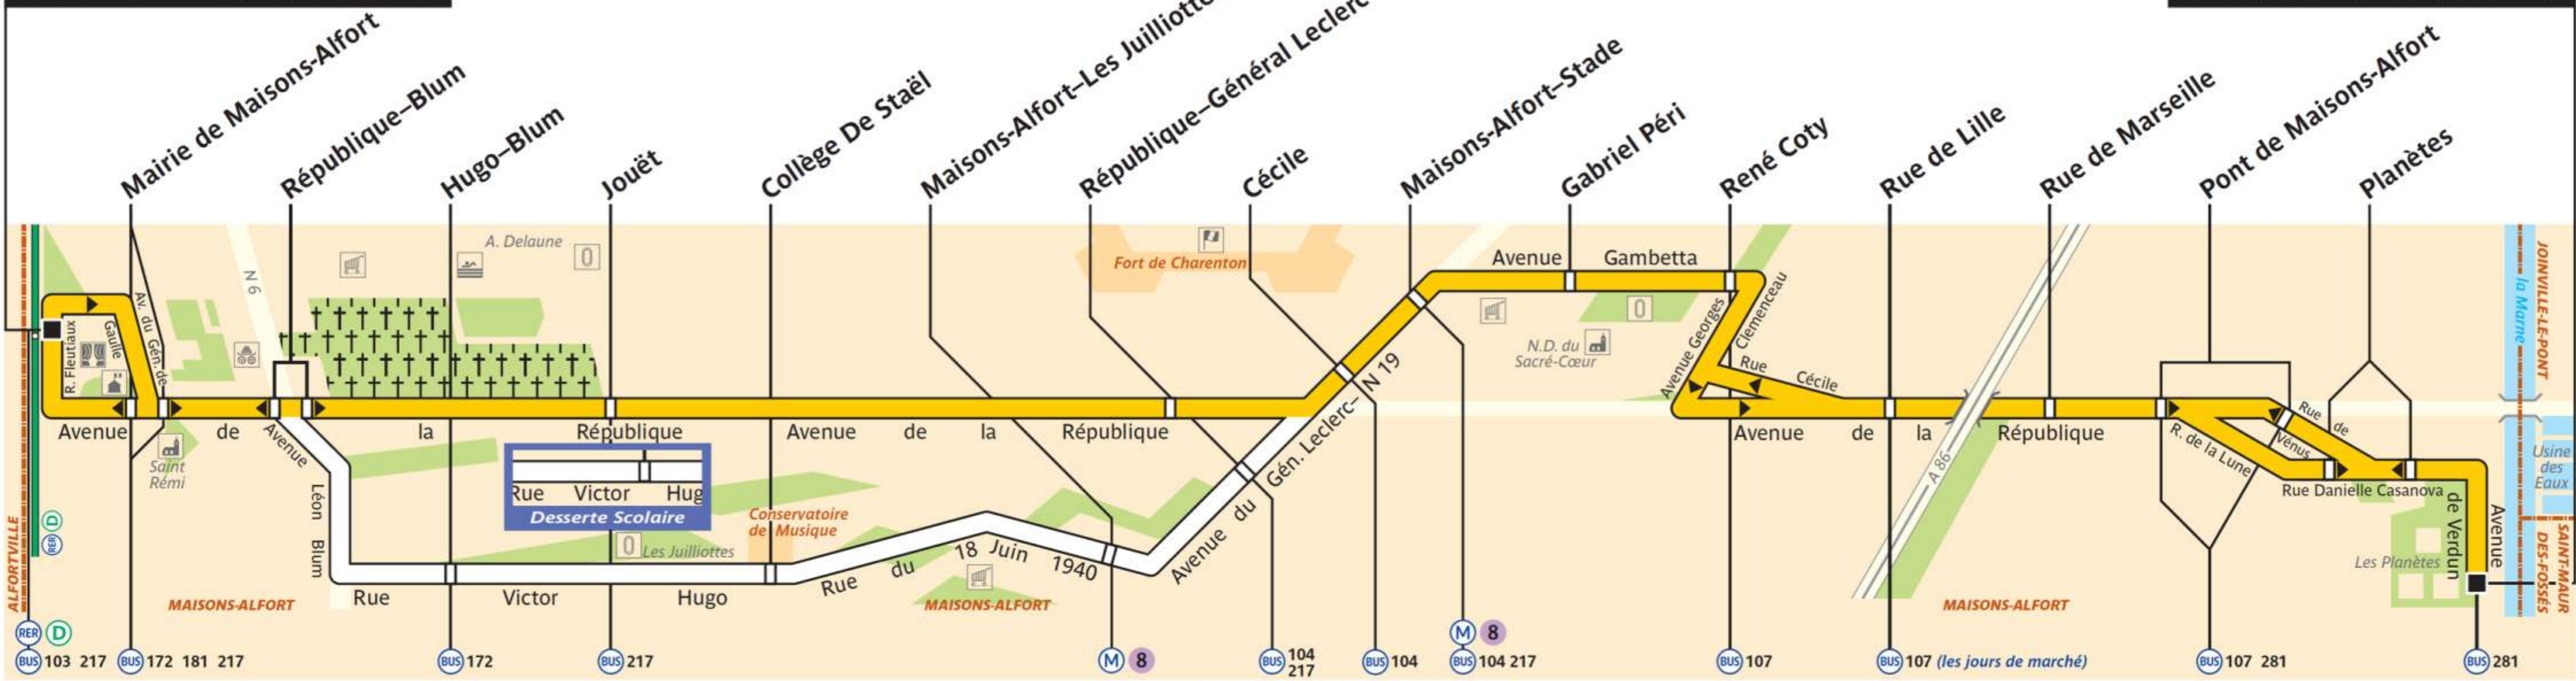

# 372

RATP Paris Bus 372

Via - EUtouring.com  
Reproduced with Permission

## Maisons-Alfort-Alfortville RER

## Maisons-Alfort-Louis Fliche

ZONE TARIFAIRE 3