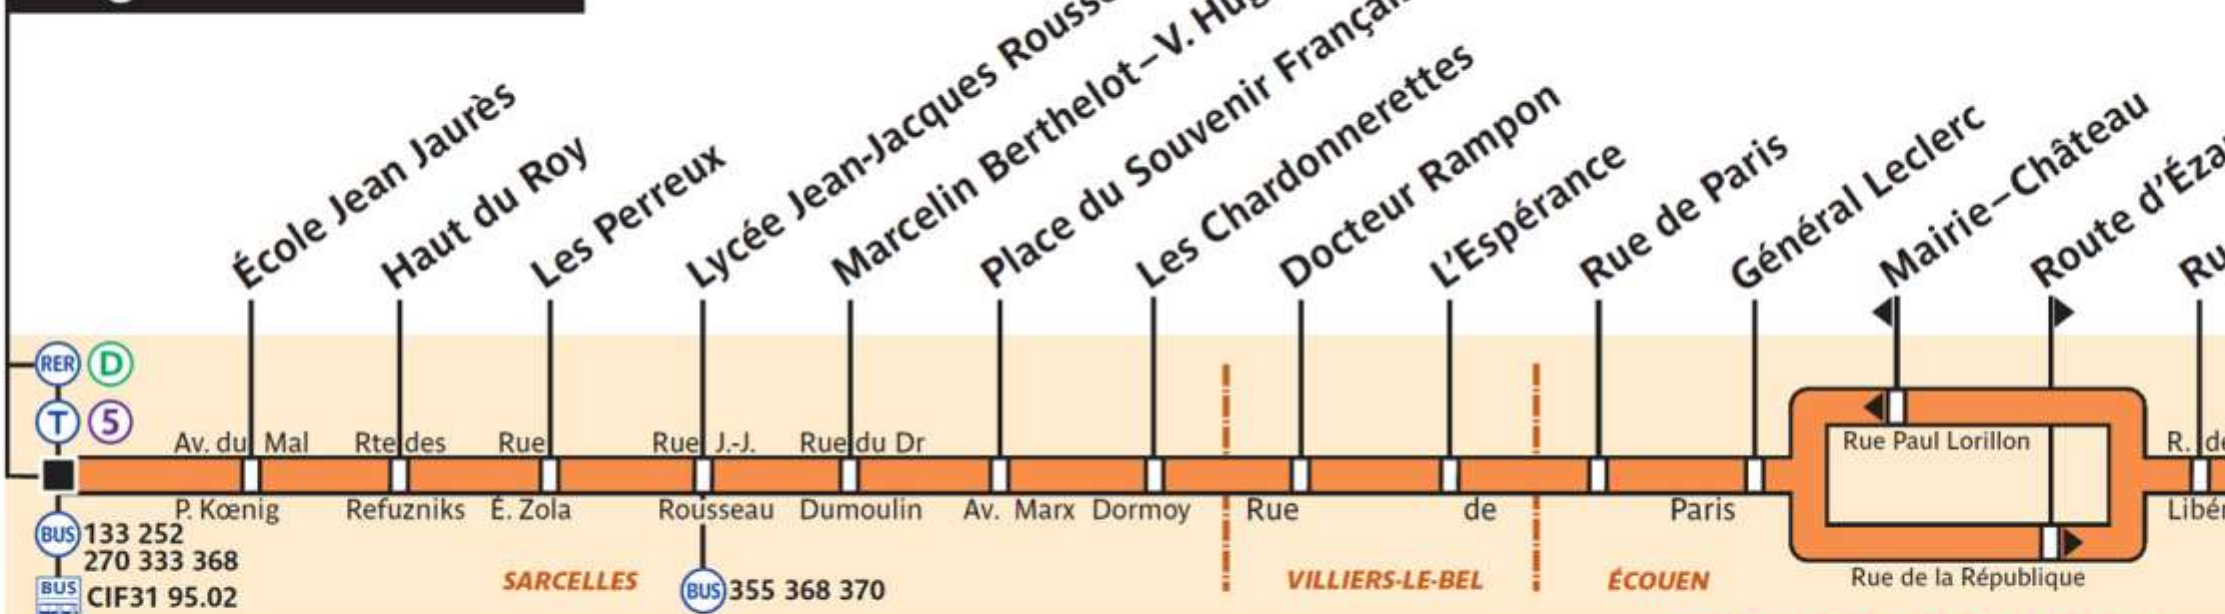

269

270

370

RATP Paris Bus 370

Via - EUtouring.com  
Reproduced with Permission

Garges-Sarcelles RER

ZONE TARIFAIRE 4

Hôtel de Ville d'Attainville

ZONE TARIFAIRE 5

Marché de Saint-Brice

ZONE TARIFAIRE 4

Villiers-le-Bel RER

Garges-Sarcelles RER

ZONE TARIFAIRE 4