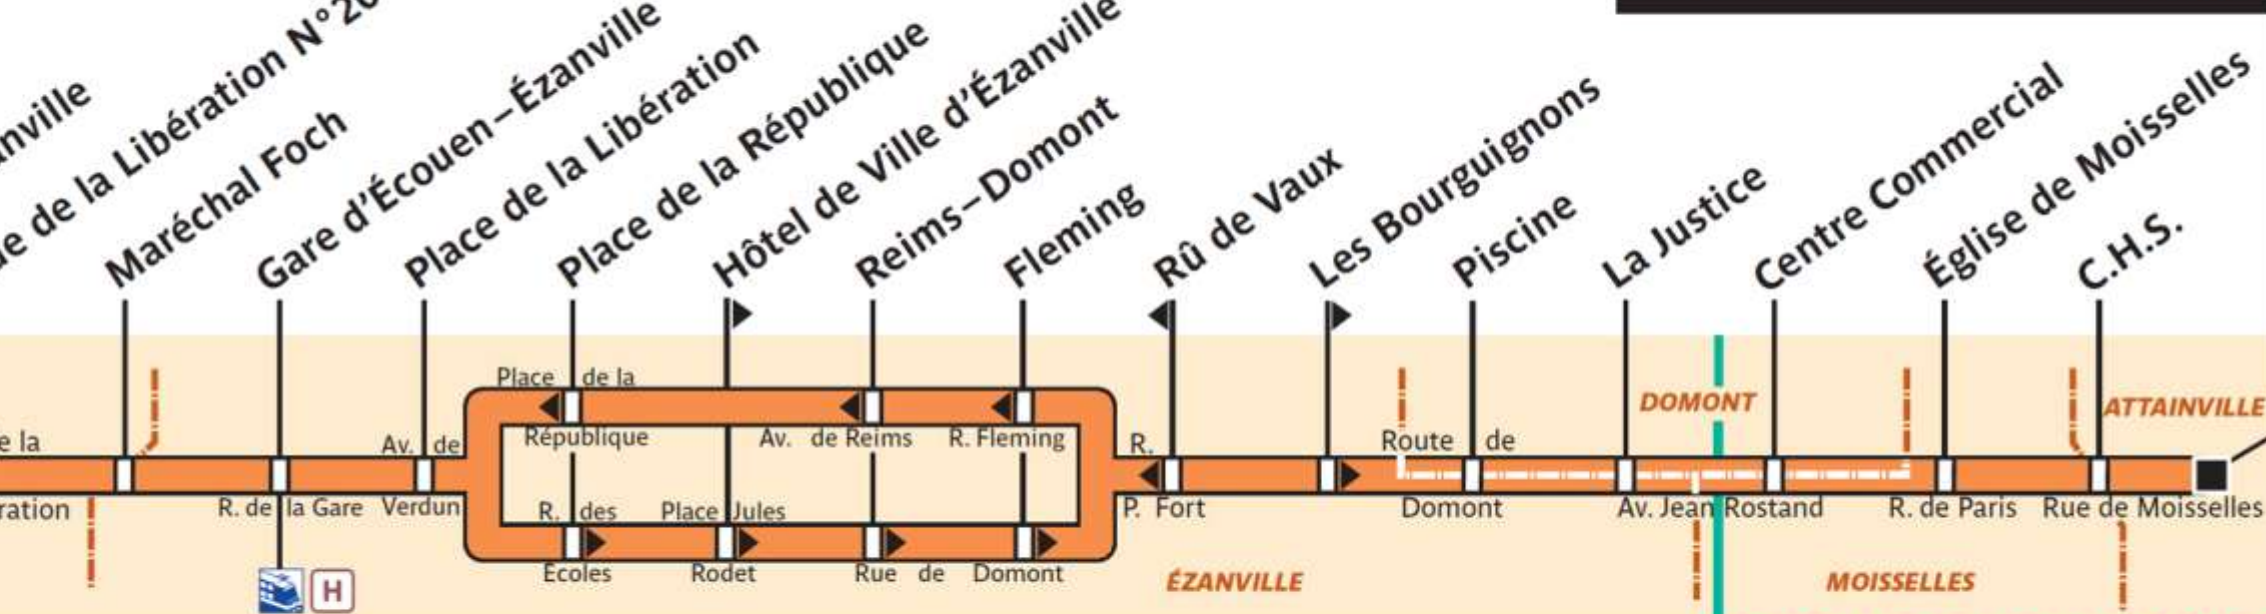

269

270

370

RATP Paris Bus 370

Via - EUtouring.com  
Reproduced with Permission

Garges-Sarcelles RER

ZONE TARIFAIRE 4

Hôtel de Ville d'Attainville

ZONE TARIFAIRE 5

Marché de Saint-Brice

ZONE TARIFAIRE 4

Villiers-le-Bel RER

Garges-Sarcelles RER

ZONE TARIFAIRE 4