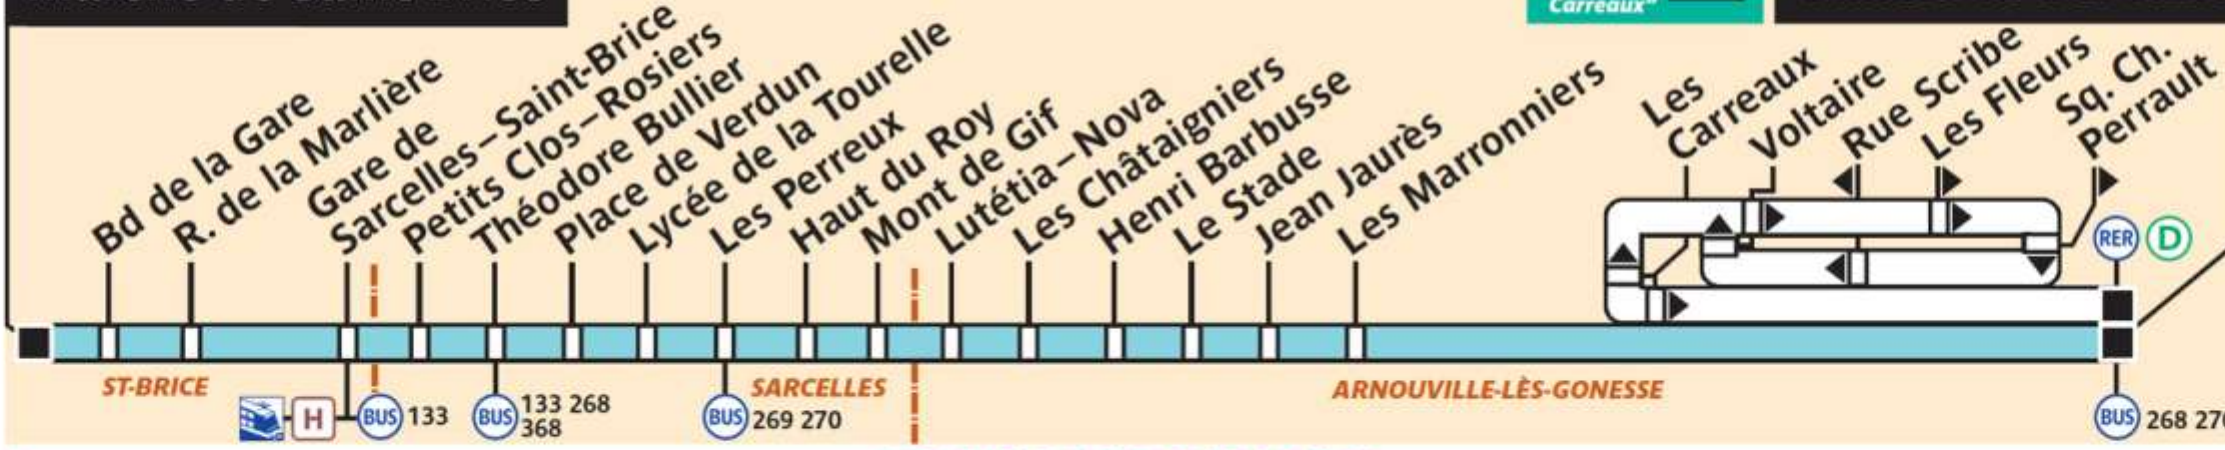

269

270

370

RATP Paris Bus 370

Via - EUtouring.com  
Reproduced with Permission

Garges-Sarcelles RER

ZONE TARIFAIRE 4

Hôtel de Ville d'Attainville

ZONE TARIFAIRE 5

Marché de Saint-Brice

ZONE TARIFAIRE 4

Villiers-le-Bel RER

Garges-Sarcelles RER

ZONE TARIFAIRE 4