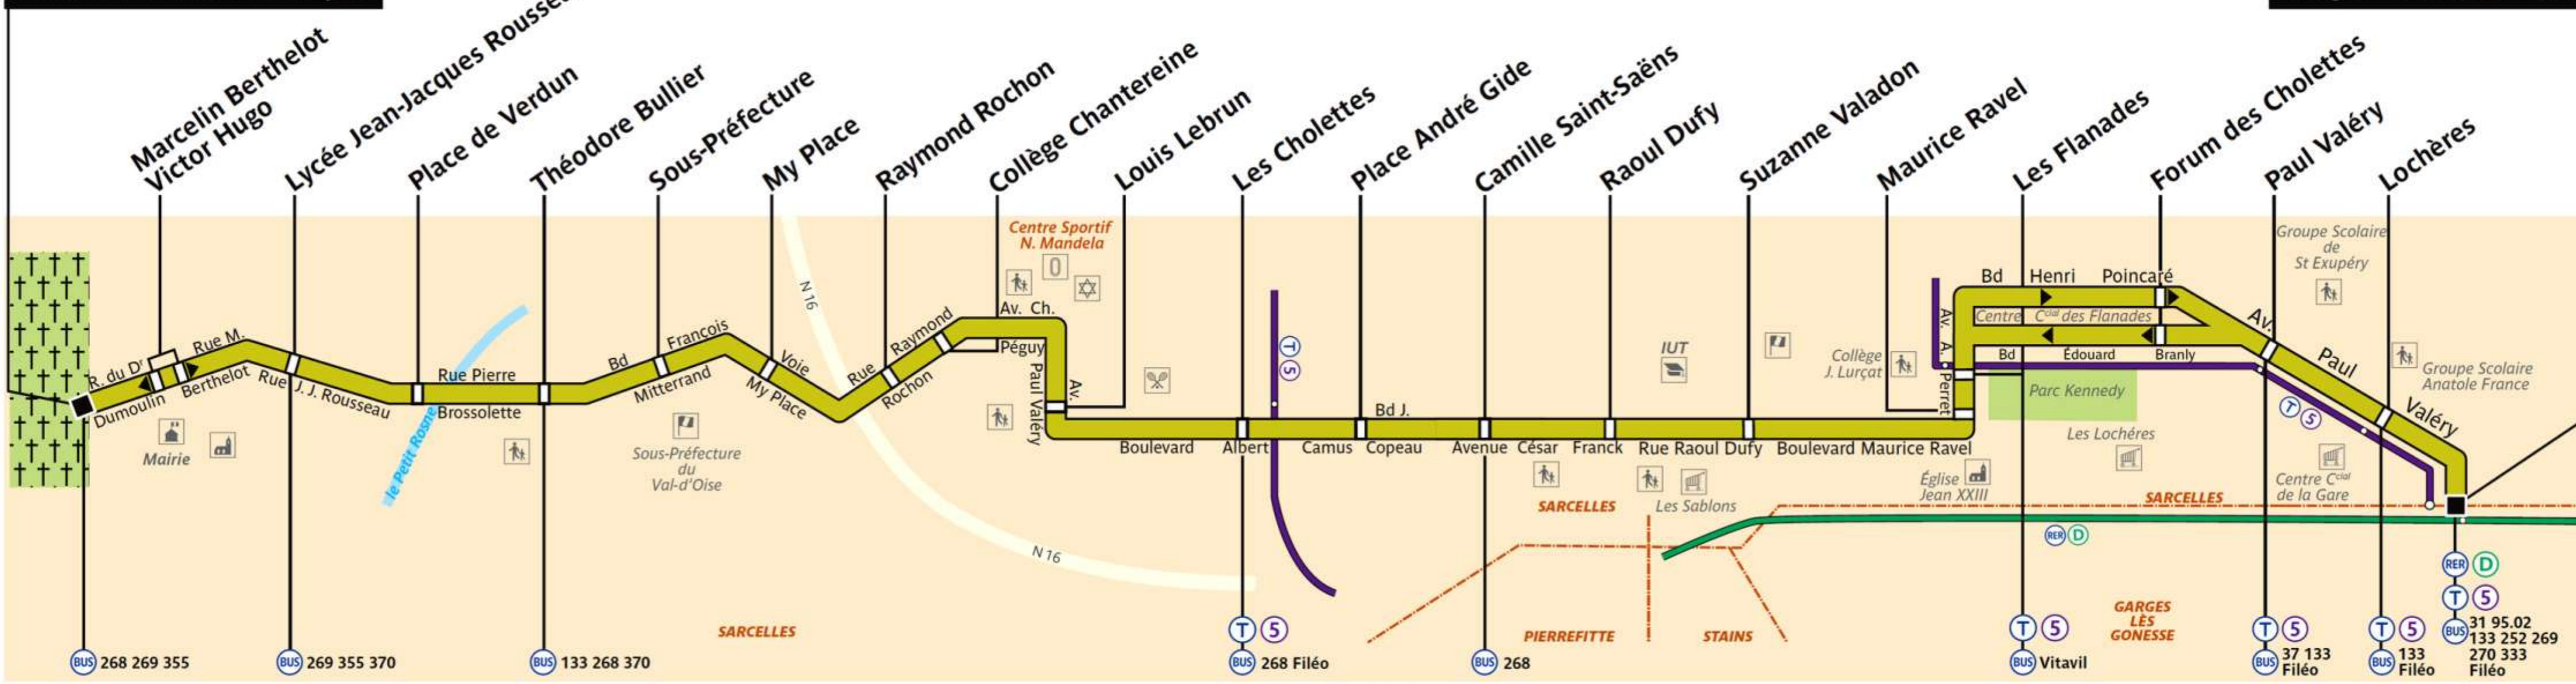

# 368

RATP Paris Bus 368

Via - EUtouring.com  
Reproduced with Permission

Place du Souvenir Français

Garges – Sarcelles RER

ZONE TARIFAIRE 4