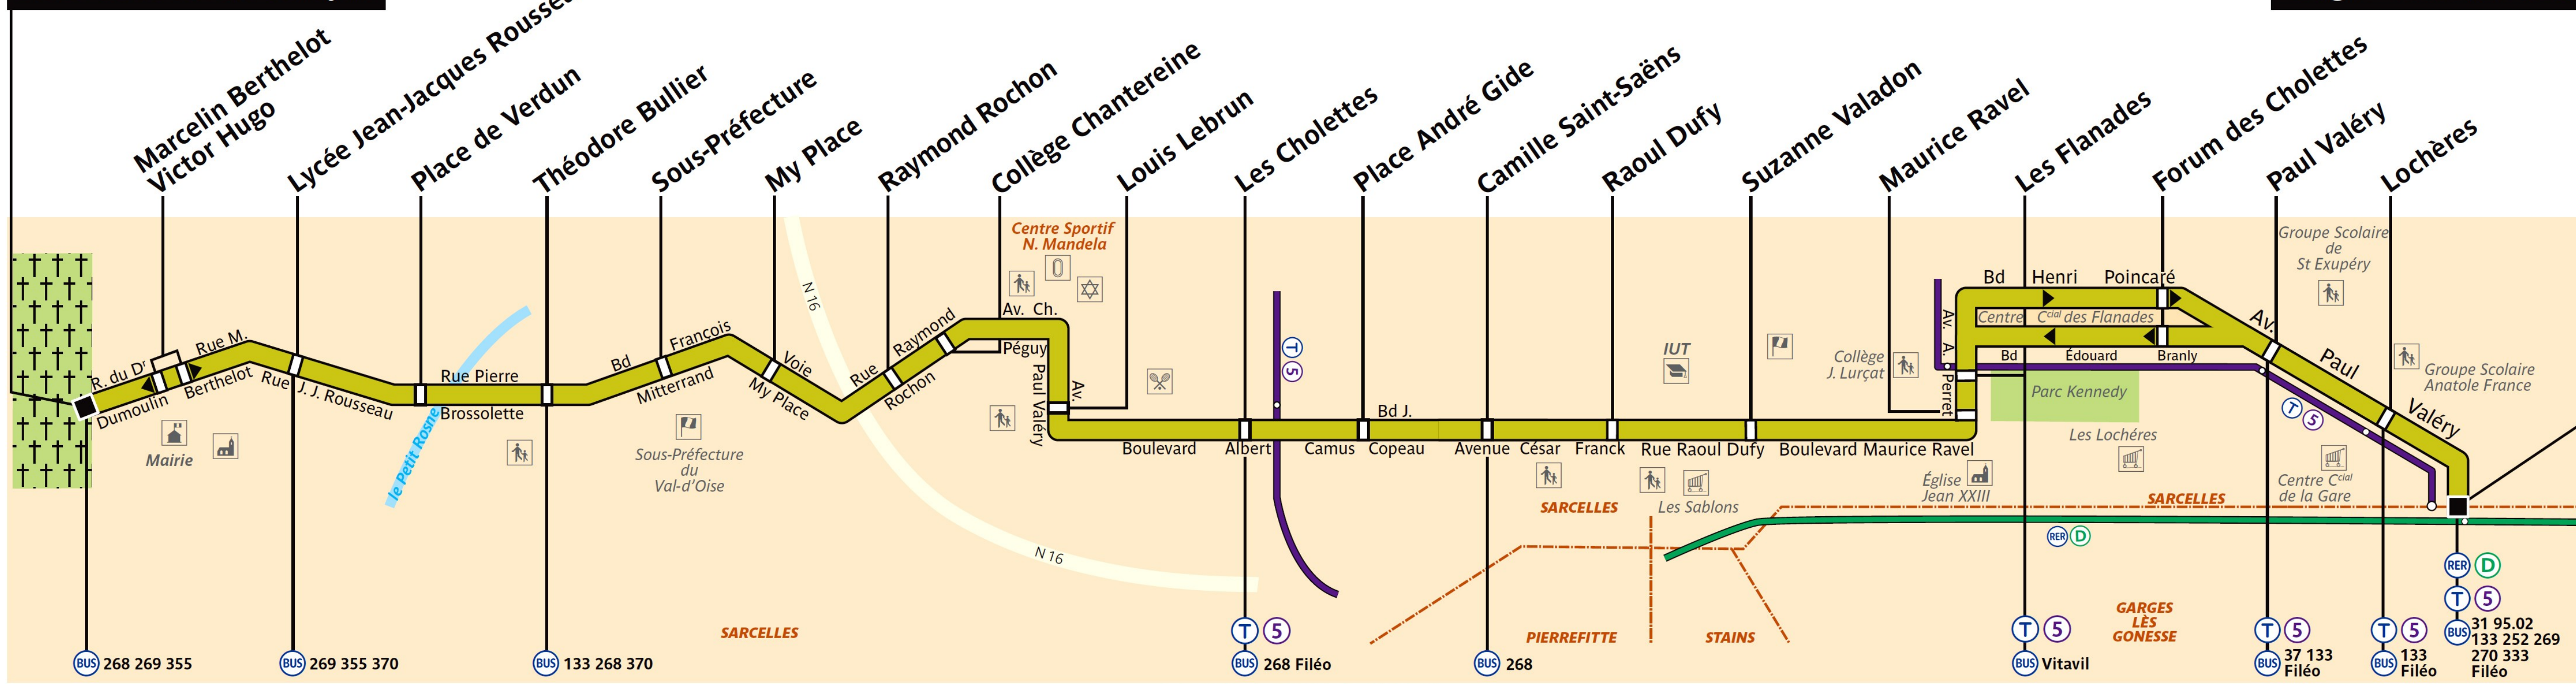

368

RATP Paris Bus 368

Via - EUtouring.com
Reproduced with Permission

Place du Souvenir Français

Garges – Sarcelles RER

ZONE TARIFAIRE 4