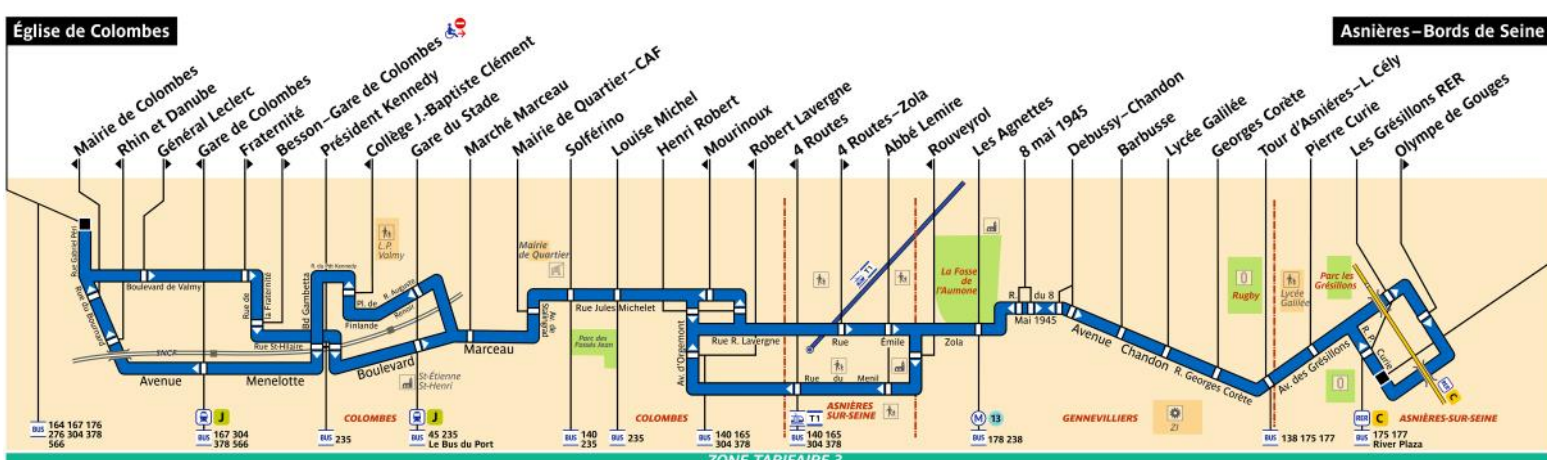

RATP Paris Bus 366 timetables and route map

Eglise de Colombes to Asnières Bords de Seine

366 Fiche Horaires

Juin 2021

Direction Asnières – Bords de Seine

	lundi à vendredi	samedi , dimanche et fériés
Premier départ :	06:30	07:00
Dernier départ :	20:30	20:00