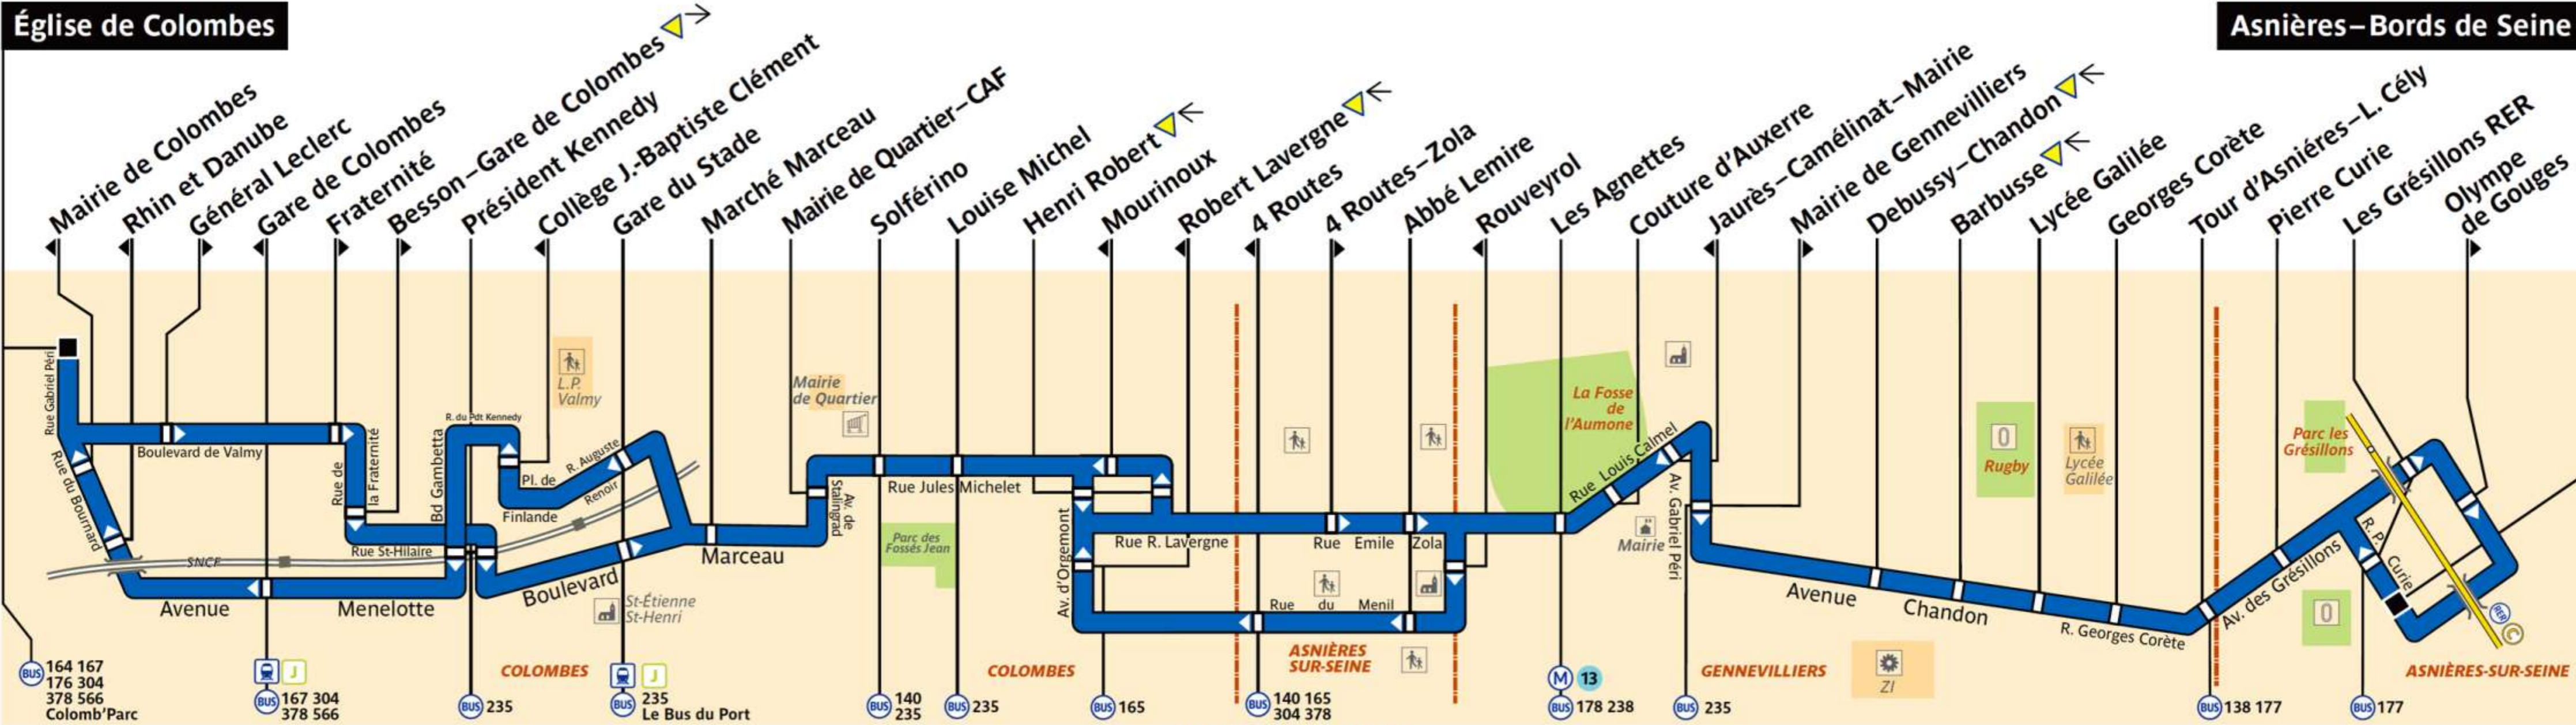

366

RATP Paris Bus 366

Via - EUtouring.com
Reproduced with Permission

Église de Colombes

Asnières-Bords de Seine

ZONE TARIFAIRE 3