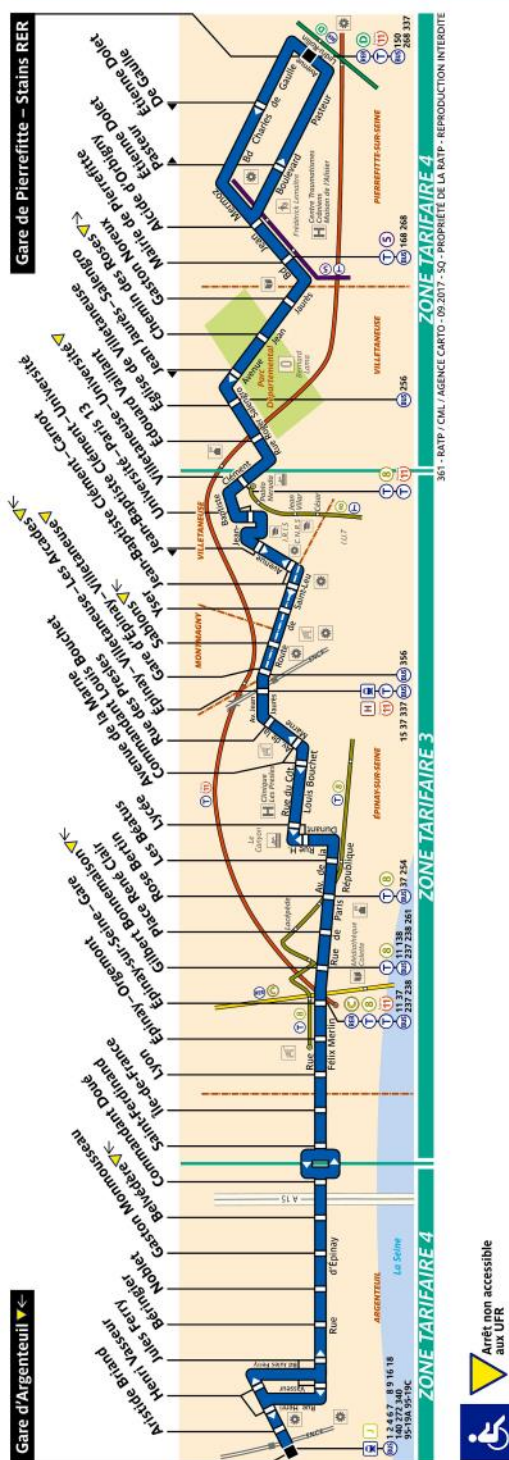

Paris bus timetables

Helping you discover more of Paris EUtouring.com

See more Paris bus routes
EUtouring.com/paris_bus_route_maps.html

Useful French to English translations

Lundi a vendredi - Monday to Friday
Samedi - Saturday
Dimanche et fetes - Sunday and holidays
Premier depart - First departure
Dernier - Latest departure
Toute l'annee - All year
Avant - Before
Apres - After
Intervalle entre 2 passages (en minutes)
Interval between 2 passes (in minutes)

RATP Paris Bus 361 timetables and route map Gare d'Argenteuil to Gare de Pierrefitte Stains RER

361 Fiche Horaires

Jun 2022

Direction **Gare de Pierrefitte – Stains RER**

Toute l'année

	Lundi à vendredi	Samedi	Dimanche et fériés
Premier départ :	05:20	05:20	07:00
Dernier départ :	00:30	00:30	00:30

Direction **Gare d'Argenteuil**

Toute l'année

	Lundi à vendredi	Samedi	Dimanche et fériés
Premier départ :	05:29	05:29	06:10
Dernier départ :	00:30	00:30	00:30

Nous nous efforçons de respecter au mieux ces horaires donnés à titre indicatif, en fonction des conditions de circulation.

ratp.fr | applis RATP [@ClientsRATP](https://twitter.com/clientsRATP)
34 24 (service gratuit + prix appel)
Service clientèle RATP • TSA 81250 • 75564 Paris Cedex 12

361 Fiche Horaires

Arrêt non accessible aux UFR

Jun 2022

361 Fiche Horaires

Jun 2022

Direction **Gare de Pierrefitte – Stains RER**

Septembre à Juin

	Lundi à vendredi	Samedi	Dimanche et fériés
avant 07:00	15' à 20'	27' à 38'	-
07:00 à 10:00	12' à 13'	17' à 20'	24' à 30'
10:00 à 16:00	11' à 14'	18' à 19'	17' à 20'
16:00 à 19:00	11' à 12'	15' à 16'	15'
19:00 à 21:00	15' à 20'	16' à 20'	20' à 23'
après 21:00	20'	20'	20'

Juillet

	Lundi à vendredi	Samedi	Dimanche et fériés
avant 07:00	16' à 20'	22' à 25'	-
07:00 à 10:00	14'	22' à 28'	24' à 30'
10:00 à 16:00	15' à 17'	19' à 21'	20'
16:00 à 19:00	14'	17' à 21'	20'
19:00 à 21:00	14' à 17'	20'	21' à 25'
après 21:00	20'	20'	20'

Août

	Lundi à vendredi	Samedi	Dimanche et fériés
avant 07:00	20' à 23'	22' à 25'	-
07:00 à 10:00	18' à 20'	22' à 28'	24' à 30'
10:00 à 16:00	19' à 22'	19' à 21'	20'
16:00 à 19:00	18' à 20'	17' à 21'	20'
19:00 à 21:00	17' à 20'	20'	21' à 25'
après 21:00	20'	20'	20'

361 Fiche Horaires

Jun 2022

Direction **Gare d'Argenteuil**

Septembre à Juin

	Lundi à vendredi	Samedi	Dimanche et fériés
avant 07:00	13' à 16'	20'	30'
07:00 à 10:00	12'	17' à 20'	21' à 25'
10:00 à 16:00	11' à 13'	17' à 20'	17' à 20'
16:00 à 19:00	11' à 13'	15' à 16'	15' à 16'
19:00 à 21:00	12' à 14'	17' à 20'	20'
après 21:00	20'	20'	20'

Juillet

	Lundi à vendredi	Samedi	Dimanche et fériés
avant 07:00	14' à 16'	25' à 26'	30'
07:00 à 10:00	14' à 15'	20' à 22'	20' à 23'
10:00 à 16:00	15' à 17'	20' à 22'	20'
16:00 à 19:00	14'	18' à 22'	20'
19:00 à 21:00	14'	20' à 21'	20' à 25'
après 21:00	20'	20'	20'

Août

	Lundi à vendredi	Samedi	Dimanche et fériés
avant 07:00	18' à 19'	25' à 26'	30'
07:00 à 10:00	18' à 20'	20' à 22'	20' à 23'
10:00 à 16:00	20' à 23'	20' à 22'	20'
16:00 à 19:00	17' à 19'	18' à 22'	20'
19:00 à 21:00	18' à 20'	20' à 21'	20' à 25'
après 21:00	20'	20'	20'

Nous nous efforçons de respecter au mieux ces horaires donnés à titre indicatif, en fonction des conditions de circulation.

ratp.fr | applis RATP [@ClientsRATP](https://twitter.com/clientsRATP) 34 24 (service gratuit + prix appel) Service clientèle RATP TSA 81250 • 75564 Paris Cedex 12

Paris tourist information
www.eutouring.com

© EUtouring.com

Related Paris transport maps

- Paris Metro Maps
- Only Airport shuttle services
- CDG Airport shuttle services
- RER train lines
- Paris tramway lines
- Paris buses