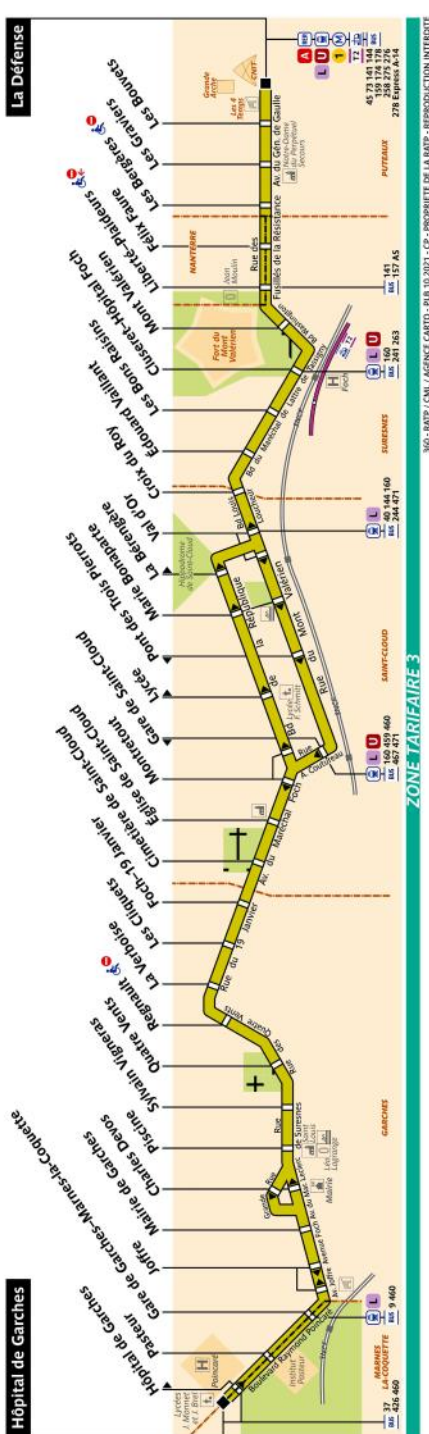

Paris bus timetables

Helping you discover more of Paris EUtouring.com

See more Paris bus routes
EUtouring.com/paris_bus_route_maps.html

Useful French to English translations

Lundi a vendredi - Monday to Friday
Samedi - Saturday
Dimanche et fetes - Sunday and holidays
Premier depart - First departure
Dernier - Latest departure
Toute l'annee - All year
Avant - Before
Après - After
Intervalle entre 2 passages (en minutes)
Interval between 2 passes (in minutes)

RATP Paris Bus 360 timetables and route map Hopital de Garches to La Defense

360 Fiche Horaires

Octobre 2021

Direction **Hôpital de Garches**

Septembre à août	lundi à vendredi	samedi et ponts	dimanche et fêtes
Premier départ:	05:40	05:40	06:30
Dernier départ:	21:45	21:45	21:45

Direction **La Défense**

Septembre à août	lundi à vendredi	samedi et ponts	dimanche et fêtes
Premier départ:	06:20	06:20	07:10
Dernier départ:	22:30	22:30	22:30

Nous nous efforçons de respecter au mieux ces horaires donnés à titre indicatif, en fonction des conditions de circulation.

ratp.fr | applis RATP @ClientsRATP
34 24 (service gratuit + prix appel)
Service clientèle RATP • TSA 81250 • 75564 Paris Cedex 12

360 Fiche Horaires

Octobre 2021

360 Fiche Horaires

Octobre 2021

Direction **Hôpital de Garches**

Septembre à juin

	Lundi à vendredi	Lundi à vendredi vacances scolaires	Samedi et jours de ponts	Dimanche et fêtes
avant 6:00	14'	15'	18'	-
6:00 à 10:30	10' à 15'	15' à 18'	17' à 22'	30' à 35'
10:30 à 16:00	16' à 20'	16' à 19'	15' à 23'	17' à 35'
16:00 à 20:00	14' à 16'	14' à 16'	15' à 23'	15' à 30'
20:00 à fin	20'	20'	25'	30'

Juillet et août

	Lundi à vendredi (juillet)	Samedi	Dimanche et fêtes
avant 6:00	20'	30'	-
6:00 à 10:30	14' à 25'	25'	30'
10:30 à 16:00	14' à 25'	17' à 25'	20' à 30'
16:00 à 20:00	13' à 17'	15' à 30'	16' à 25'
20:00 à fin	25'	30'	30'

360 Fiche Horaires

Octobre 2021

Direction **La Défense**

Septembre à juin

	Lundi à vendredi	Lundi à vendredi vacances scolaires	Samedi et jours de ponts	Dimanche et fêtes
avant 6:00	-	-	-	-
06:00 à 10:30	12' à 16'	15' à 17'	18' à 22'	30' à 35'
10:30 à 16:00	14' à 19'	17' à 19'	22'	25' à 35'
16:00 à 20:00	14' à 19'	14' à 18'	16'	15' à 19'
20:00 à fin	13' à 20'	15' à 20'	22' à 25'	30'

Juillet et août

	Lundi à vendredi (juillet)	Samedi	Dimanche et fêtes
avant 6:00	-	-	-
6:00 à 10:30	15' à 25'	25' à 30'	30'
10:30 à 16:00	16' à 24'	17' à 25'	25' à 30'
16:00 à 20:00	14' à 16'	14' à 19'	16' à 20'
20:00 à fin	20' à 25'	30'	25' à 30'

ratp.fr | applis RATP 34 24 (service gratuit + prix appel)

@ClientsRATP

Service clientèle RATP
TSA 81250 • 75564 Paris Cedex 12

Paris tourist information
www.eutouring.com

© EUtouring.com

Related Paris transport maps

- [Paris Metro Maps](#)
- [Orly Airport shuttle services](#)
- [CDG Airport shuttle services](#)
- [RER train lines](#)
- [Paris tramway lines](#)
- [Paris buses](#)