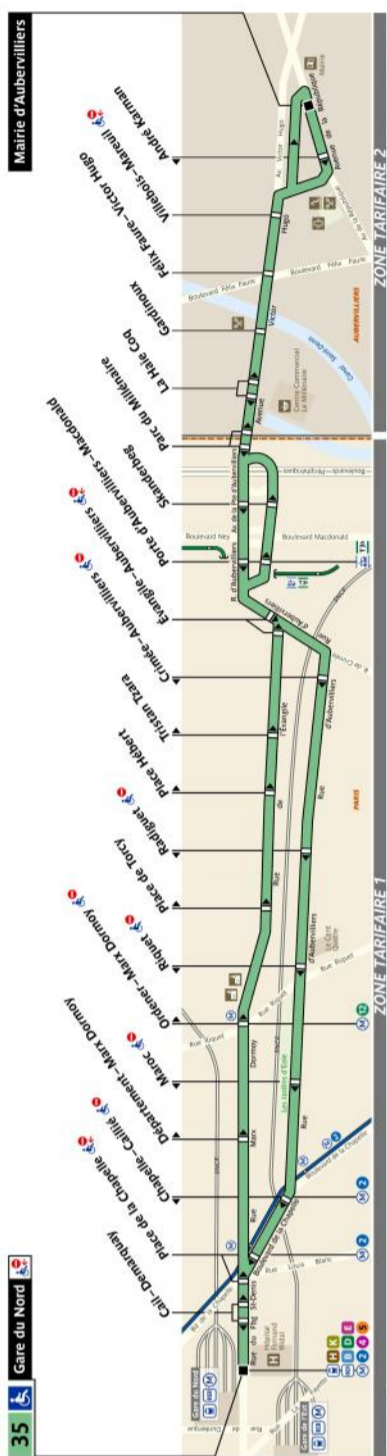

Lundi a vendredi - Monday to Friday
Samedi - Saturday
Dimanche et fetes - Sunday and holidays
Premier depart - First departure
Dernier - Latest departure
Toute l'annee - All year
Avant - Before
Apres - After
Intervalle entre 2 passages (en minutes)
Interval between 2 passes (in minutes)

RATP Paris Bus 35 timetables and route map

Gare du Nord to Mairie d'Aubervilliers

35 Fiche Horaires

Juin 2021

Direction **Gare du Nord**

	Lundi à vendredi		Samedi		Dimanche et fériés	
	Premier départ	Dernier départ	Premier départ	Dernier départ	Premier départ	Dernier départ
Septembre à juin	5:30 *	0:30 *	5:30	0:30	6:45	0:30
Juillet	5:30	0:30	5:30	0:30	6:45	0:30
Août	5:30	0:30	5:30	0:30	6:45	0:30

* Application des horaires du lundi à vendredi en période de vacances scolaires.

Direction **Mairie d'Aubervilliers**

	Lundi à vendredi		Samedi		Dimanche et fériés	
	Premier départ	Dernier départ	Premier départ	Dernier départ	Premier départ	Dernier départ
Septembre à juin	5:55 *	0:35 *	5:55	0:35	7:05	0:35
Juillet	5:55	0:35	5:55	0:35	7:03	0:35
Août	5:55	0:35	5:55	0:35	7:03	0:35

* Application des horaires du lundi à vendredi en période de vacances scolaires.

Nous nous efforçons de respecter au mieux ces horaires donnés à titre indicatif, en fonction des conditions de circulation.

ratp.fr | applis RATP @ClientsRATP
34 24 (service gratuit + prix appel)
Service clientèle RATP • TSA 81250 • 75564 Paris Cedex 12

35 Fiche Horaires

Arrêt non accessible aux UFR

Juin 2021

35 Fiche Horaires

Juin 2021

Direction **Gare du Nord**

Intervalle entre 2 passages (en minutes)

Septembre à juin

	Lundi à Vendredi	Samedi	Dimanche et fériés
Avant 7:00	5' à 8'	8 à 11'	-
7:00 à 8:15	5' à 6'	6' à 7'	15'
8:15 à 13:00	5' à 8'	7' à 8'	9' à 15'
13:00 à 17:45	5' à 7'	6' à 7'	7' à 8'
17:45 à 19:30	5' à 9'	7'	8' à 10'
Après 19:30	9' à 25'	8' à 20'	10' à 20'

Juillet

	Lundi à Vendredi	Samedi	Dimanche et fériés
Avant 7:00	6' à 8'	10' à 12'	-
7:00 à 8:15	6' à 7'	9' à 10'	13' à 22'
8:15 à 13:00	7' à 10'	10' à 11'	11' à 15'
13:00 à 17:45	7' à 10'	6' à 11'	8' à 11'
17:45 à 19:30	8' à 9'	6' à 7'	9'
Après 19:30	8' à 20'	8' à 20'	10' à 20'

Août

	Lundi à Vendredi	Samedi	Dimanche et fériés
Avant 7:00	7' à 8'	12' à 15'	-
7:00 à 8:15	7' à 8'	10' à 12'	13' à 22'
8:15 à 13:00	8' à 10'	11' à 12'	12' à 15'
13:00 à 17:45	9' à 10'	7' à 12'	9' à 11'
17:45 à 19:30	10' à 11'	7' à 8'	10'
Après 19:30	11' à 20'	8' à 20'	10' à 20'

Vacances scolaires

	Lundi à vendredi
Avant 7:00	5' à 8'
7:00 à 8:15	6' à 7'
8:15 à 13:00	6' à 9'
13:00 à 17:45	6' à 9'
17:45 à 19:30	6' à 10'
Après 19:30	10' à 20'

Nous nous efforçons de respecter au mieux ces horaires donnés à titre indicatif, en fonction des conditions de circulation.

ratp.fr | applis RATP 34 24 (service gratuit + prix appel) @ClientsRATP Service clientèle RATP TSA 81250 • 75564 Paris Cedex 12

35 Fiche Horaires

Juin 2021

Direction **Mairie d'Aubervilliers**

Intervalle entre 2 passages (en minutes)

Septembre à juin

	Lundi à Vendredi	Samedi	Dimanche et fériés
Avant 7:00	6' à 8'	8' à 11'	-
7:00 à 8:15	5'	7' à 8'	15'
8:15 à 13:00	5' à 7'	7' à 8'	10' à 15'
13:00 à 17:45	5' à 7'	6' à 8'	7' à 9'
17:45 à 19:30	5' à 6'	7' à 8'	7' à 9'
Après 19:30	7' à 20'	8' à 20'	9' à 20'

Juillet

	Lundi à Vendredi	Samedi	Dimanche et fériés
Avant 7:00	7' à 8'	10' à 11'	-
7:00 à 8:15	7'	9'	13' à 14'
8:15 à 13:00	7' à 10'	9' à 11'	12' à 15'
13:00 à 17:45	7' à 10'	7' à 11'	8' à 10'
17:45 à 19:30	8' à 9'	6' à 7'	9' à 10'
Après 19:30	10' à 20'	7' à 20'	9' à 20'

Août

	Lundi à Vendredi	Samedi	Dimanche et fériés
Avant 7:00	8'	13' à 15'	-
7:00 à 8:15	7' à 8'	10' à 11'	13' à 14'
8:15 à 13:00	7' à 10'	10' à 12'	12' à 15'
13:00 à 17:45	9' à 10'	8' à 12'	9' à 12'
17:45 à 19:30	9' à 10'	7' à 8'	10' à 11'
Après 19:30	10' à 20'	7' à 20'	9' à 20'

Vacances scolaires

	Lundi à vendredi
Avant 7:00	6' à 8'
7:00 à 8:15	6'
8:15 à 13:00	6' à 9'
13:00 à 17:45	7' à 9'
17:45 à 19:30	7' à 8'
Après 19:30	8' à 20'

Paris tourist information
www.eutouring.com

© EUtouring.com

Related Paris transport maps

- Paris Metro Maps
- Orly Airport shuttle services
- CDG Airport shuttle services
- RER train lines
- Paris tramway lines
- Paris buses