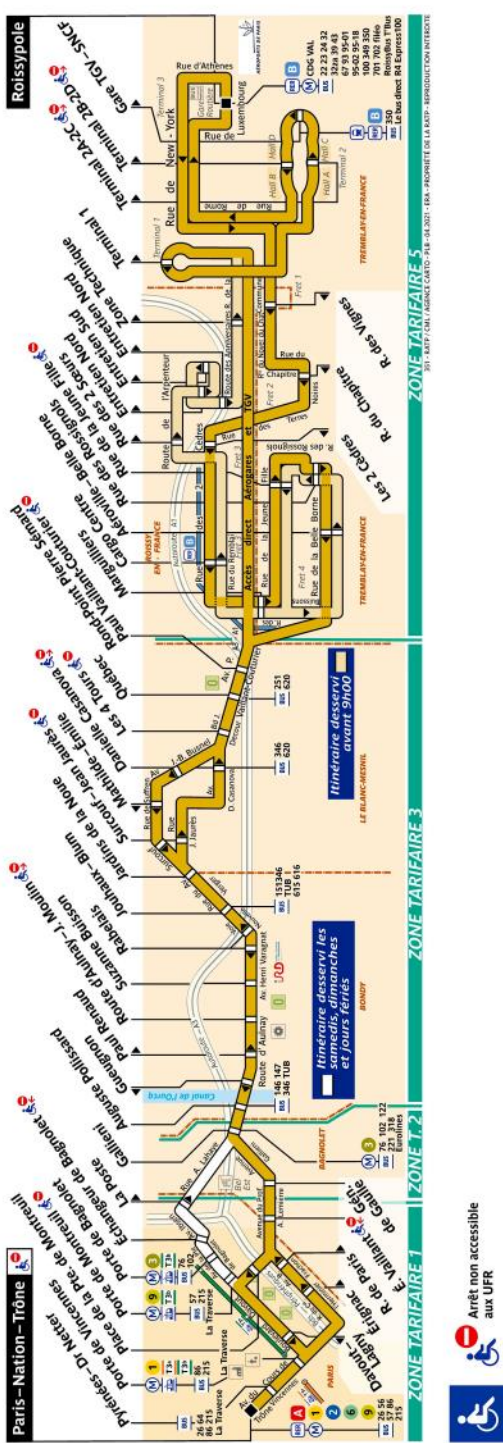

21:40	21:40	21:37	21:40

351 Fiche Horaires

Mai 2021

Direction **Roissy-pole**

Septembre à Juin

	Lundi	Mardi à Vendredi	Samedi	Dimanche & fériés
avant 7:00	13' à 16'	11' à 16'	30' à 33'	30'
7:00 à 9:00	9' à 17'	8' à 18'	17' à 32'	30'
9:00 à 16:00	11' à 35'	14' à 23'	11' à 32'	26' à 39'
16:00 à 19:00	10' à 18'	8' à 21'	10' à 33'	12' à 29'
après 19:00	11' à 20'	8' à 26'	33' à 38'	32' à 37'

Juillet

	Lundi	Mardi à Vendredi	Samedi	Dimanche & fériés
avant 7:00	9' à 15'	13' à 24'	30' à 34'	30'
7:00 à 9:00	9' à 21'	12' à 21'	19' à 30'	30'
9:00 à 16:00	14' à 35'	9' à 30'	13' à 34'	26' à 35'
16:00 à 19:00	9' à 25'	8' à 30'	11' à 32'	7' à 26'
après 19:00	16' à 20'	25' à 30'	35'	33' à 35'

Août

	Lundi	Mardi à Vendredi	Samedi	Dimanche & fériés
avant 7:00	14' à 17'	9' à 17'	30' à 34'	30'
7:00 à 9:00	9' à 30'	8' à 31'	19' à 30'	30'
9:00 à 16:00	9' à 30'	10' à 38'	13' à 34'	26' à 35'
16:00 à 19:00	11' à 21'	12' à 34'	11' à 32'	7' à 26'
après 19:00	12' à 19'	14' à 32'	35'	33' à 35'

Vacances scolaires

	Lundi	Mardi à Vendredi	Samedi	Dimanche & fériés
avant 7:00	11' à 16'	12' à 20'	30' à 33'	30'
7:00 à 9:00	8' à 19'	8' à 18'	17' à 32'	30'
9:00 à 16:00	15' à 34'	12' à 32'	11' à 32'	26' à 39'
16:00 à 19:00	10' à 21'	9' à 20'	10' à 33'	12' à 29'
après 19:00	18' à 21'	15' à 18'	33' à 38'	32' à 37'

Nous nous efforçons de respecter au mieux ces horaires donnés à titre indicatif, en fonction des conditions de circulation.

ratp.fr | applis RATP

34 24 (service gratuit + prix appel)

Service clientèle RATP • TSA 81250 • 75564 Paris Cedex 12

351 Fiche Horaires

Arrêt non accessible aux UFR

Mai 2021

351 Fiche Horaires

Mai 2021

Direction **Paris-Nation-Trône**

Septembre à Juin

	Lundi	Mardi à Vendredi	Samedi	Dimanche & fériés
7:00 à 9:00	30' à 35'	30'	30'	30'
9:00 à 16:00	30' à 35'	25' à 36'	28' à 36'	27' à 34'
16:00 à 19:00	30'	28' à 43'	27' à 32'	26' à 32'
après 19:00	30'	28' à 30'	32' à 33'	30' à 38'

Juillet

	Lundi	Mardi à Vendredi	Samedi	Dimanche & fériés
7:00 à 9:00	30' à 33'	32'	30'	30'
9:00 à 16:00	31' à 32'	25' à 31'	28' à 36'	25' à 30'
16:00 à 19:00	22' à 34'	20' à 32'	26' à 30'	26' à 33'
après 19:00	23' à 30'	22' à 28'	30' à 33'	32' à 36'

Août

	Lundi	Mardi à Vendredi	Samedi	Dimanche & fériés
7:00 à 9:00	33' à 34'	30'	30'	30'
9:00 à 16:00	28' à 34'	23' à 33'	28' à 36'	25' à 30'
16:00 à 19:00	30'	30'	26' à 30'	26' à 33'
après 19:00	30'	25' à 30'	30' à 33'	32' à 36'

Vacances scolaires

	Lundi	Mardi à Vendredi	Samedi	Dimanche & fériés
7:00 à 9:00	32' à 34'	30' à 33'	30'	30'
9:00 à 16:00	27' à 35'	25' à 35'	28' à 36'	27' à 34'
16:00 à 19:00	35' à 37'	28' à 35'	27' à 32'	26' à 32'
après 19:00	30' à 31'	28' à 33'	32' à 33'	30' à 38'

ratp.fr | applis RATP

34 24 (service gratuit + prix appel)

Service clientèle RATP • TSA 81250 • 75564 Paris Cedex 12

Paris tourist information
www.eutouring.com

© EUtouring.com

Related Paris transport maps

- Paris Metro Maps
- Orly Airport shuttle services
- CDG Airport shuttle services
- RER train lines
- Paris tramway lines
- Paris buses