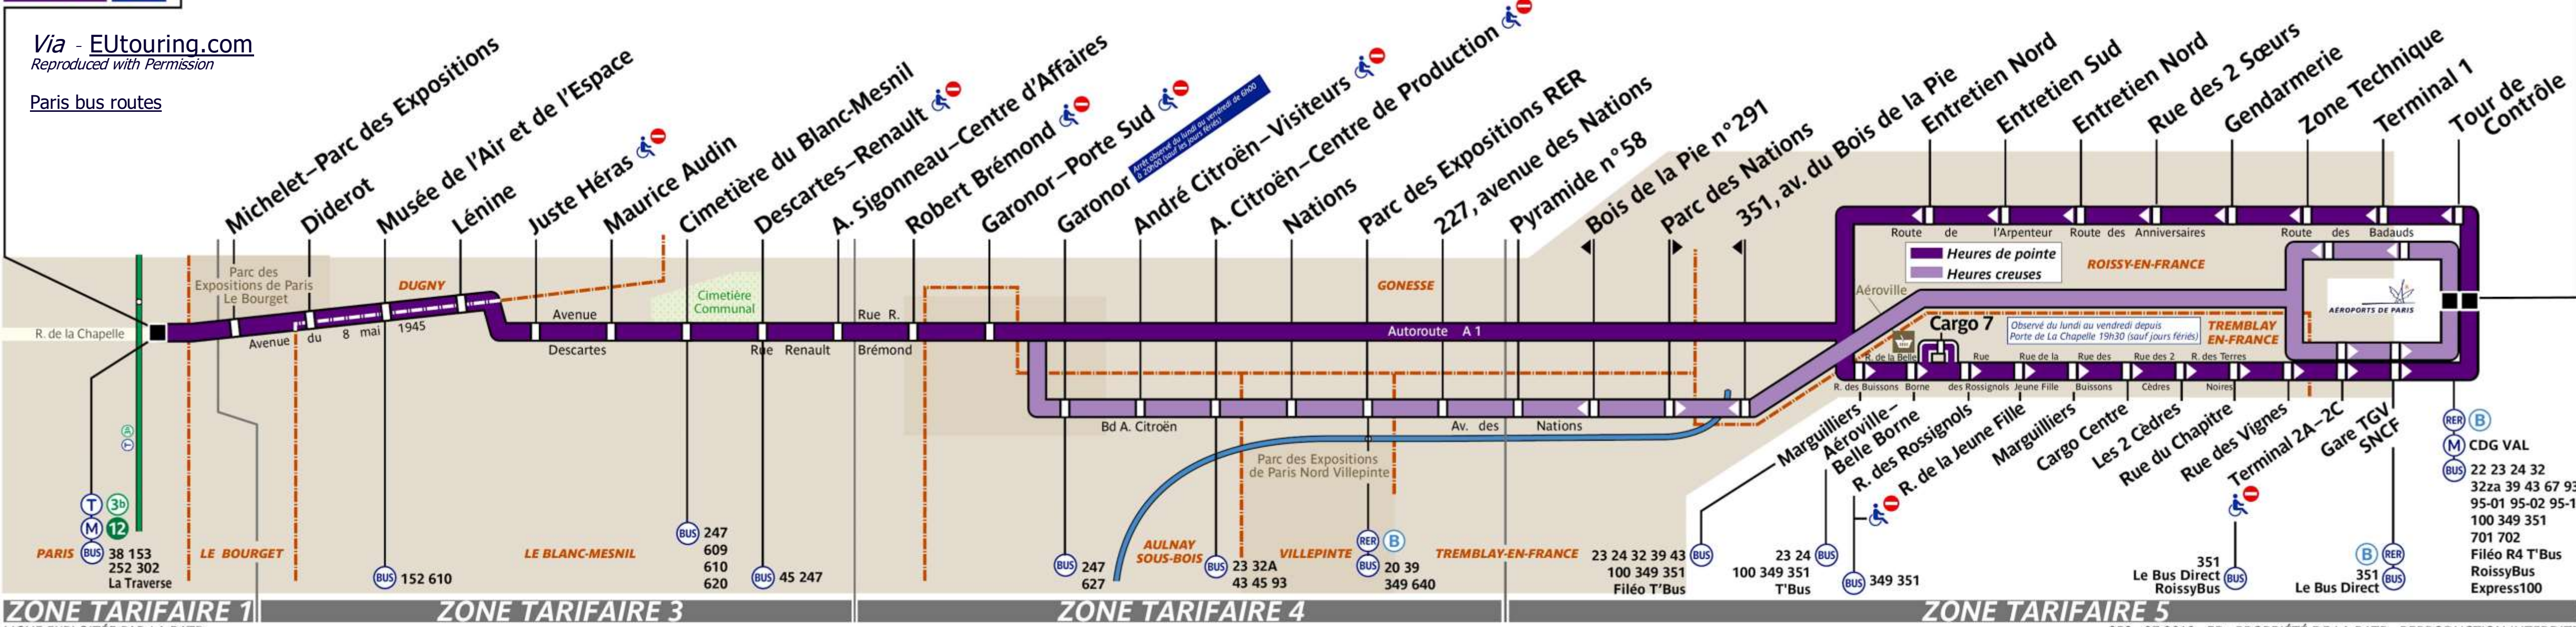

RATP Paris Bus 350 route map with stops, connections and street plan

350  **Porte de la Chapelle**

Via - Eutouring.com
Reproduced with Permission

[Paris bus routes](#)

ZONE TARIFAIRE 1
LIGNE EXPLOITÉE PAR LA RATP

ZONE TARIFAIRE 3

ZONE TARIFAIRE 4

ZONE TARIFAIRE 5

PARIS
T 38 153
M 252 302
BUS 12 La Traverse

LE BOURGET
BUS 152 610

LE BLANC-MESNIL
BUS 247 609 610 620
BUS 45 247

AULNAY SOUS-BOIS
BUS 247 627

VILLEPINTE
BUS 23 32A 43 45 93
RER B 20 39 349 640

TREMBLAY-EN-FRANCE
BUS 23 24 32 39 43 100 349 351
Filéo T'Bus

MARGUILLIERS
BUS 23 24 100 349 351
T'Bus

BELLE BORNE
BUS 349 351

LE BUS DIRECT ROISSYBUS
BUS 351

LE BUS DIRECT
BUS 351

RER B CDG VAL
BUS 22 23 24 32 32a 39 43 67 93 95-01 95-02 95-18 100 349 351 701 702
Filéo R4 T'Bus
RoissyBus
Express100