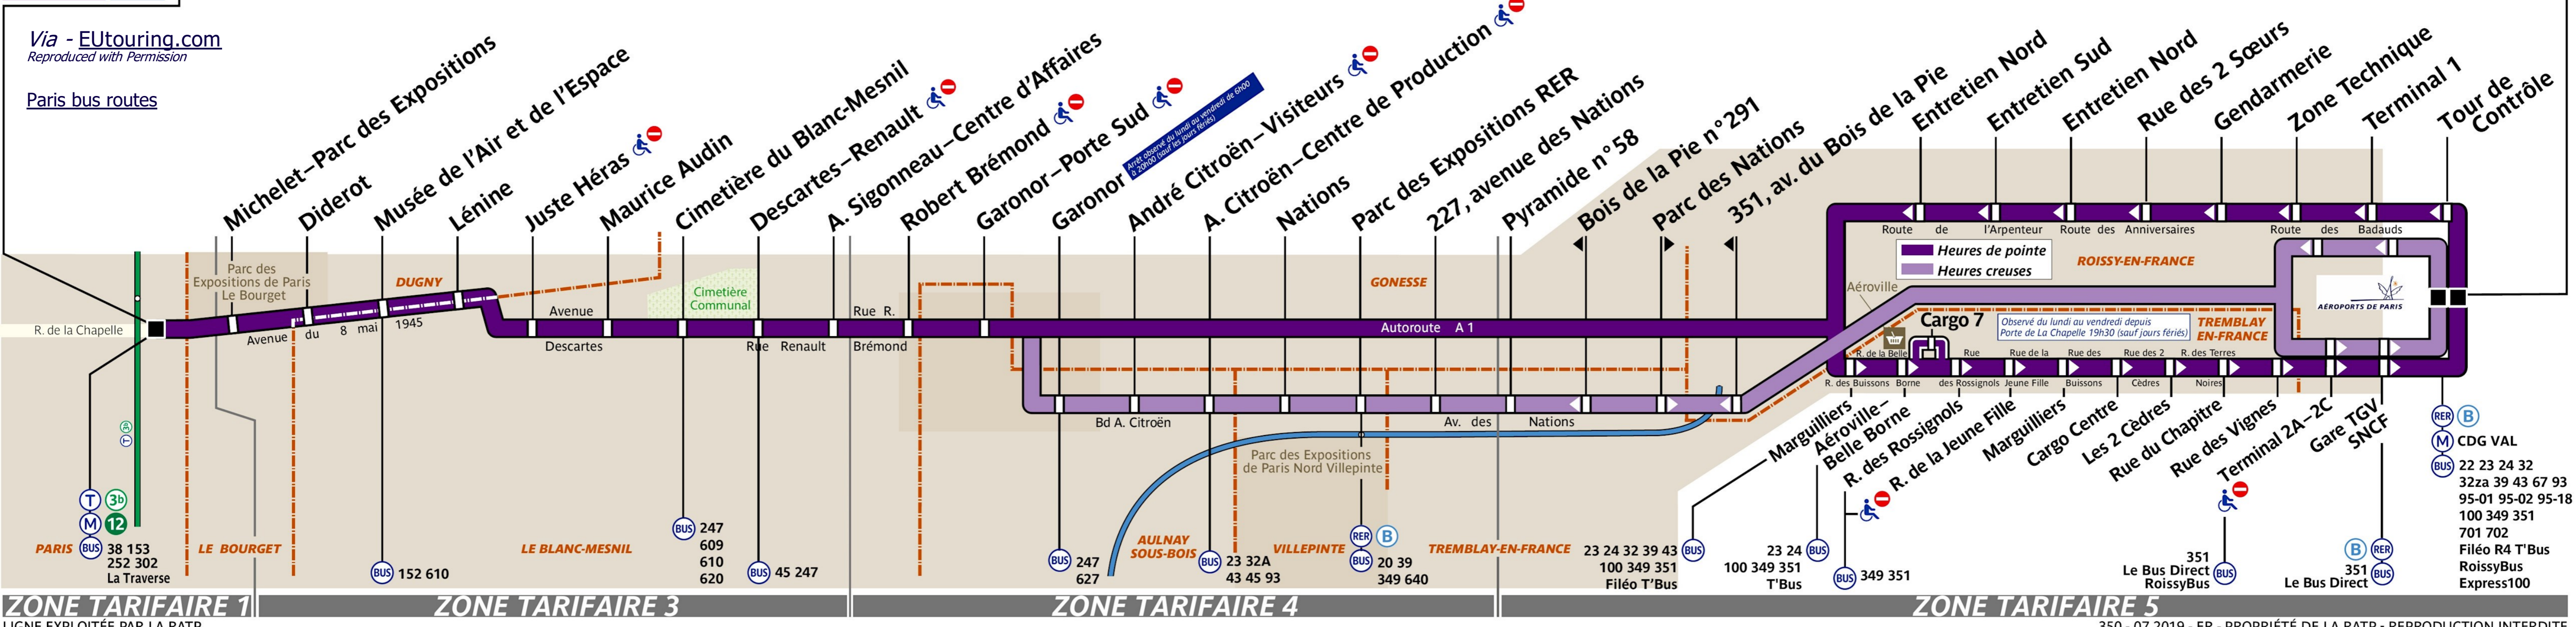

RATP Paris Bus 350 route map with stops, connections and street plan

350  **Porte de la Chapelle**

Via - EUtouring.com
Reproduced with Permission

[Paris bus routes](#)

ZONE TARIFAIRE 1
LIGNE EXPLOITÉE PAR LA RATP

ZONE TARIFAIRE 3

ZONE TARIFAIRE 4

ZONE TARIFAIRE 5

- PARIS** (T, M, BUS) 38 153 252 302 La Traverse
- LE BOURGET** (BUS) 152 610

- LE BLANC-MESNIL** (BUS) 247 609 610 620
- (BUS) 45 247

- AULNAY-SOUS-BOIS** (BUS) 247 627
- VILLEPINTE** (BUS) 23 32A 43 45 93
- TREMBLAY-EN-FRANCE** (RER, B, BUS) 20 39 349 640
- (BUS) 23 24 32 39 43 100 349 351 Filéo T'Bus

- TREMBLAY-EN-FRANCE** (BUS) 23 24 349 351 T'Bus
- MARGUILLIERS** (BUS) 349 351
- LE BUS DIRECT ROISSYBUS** (BUS) 351
- LE BUS DIRECT** (BUS) 351
- ROISSY-CDG** (RER, B, BUS) 22 23 24 32 32za 39 43 67 93 95-01 95-02 95-18 100 349 351 701 702 Filéo R4 T'Bus RoissyBus Express100