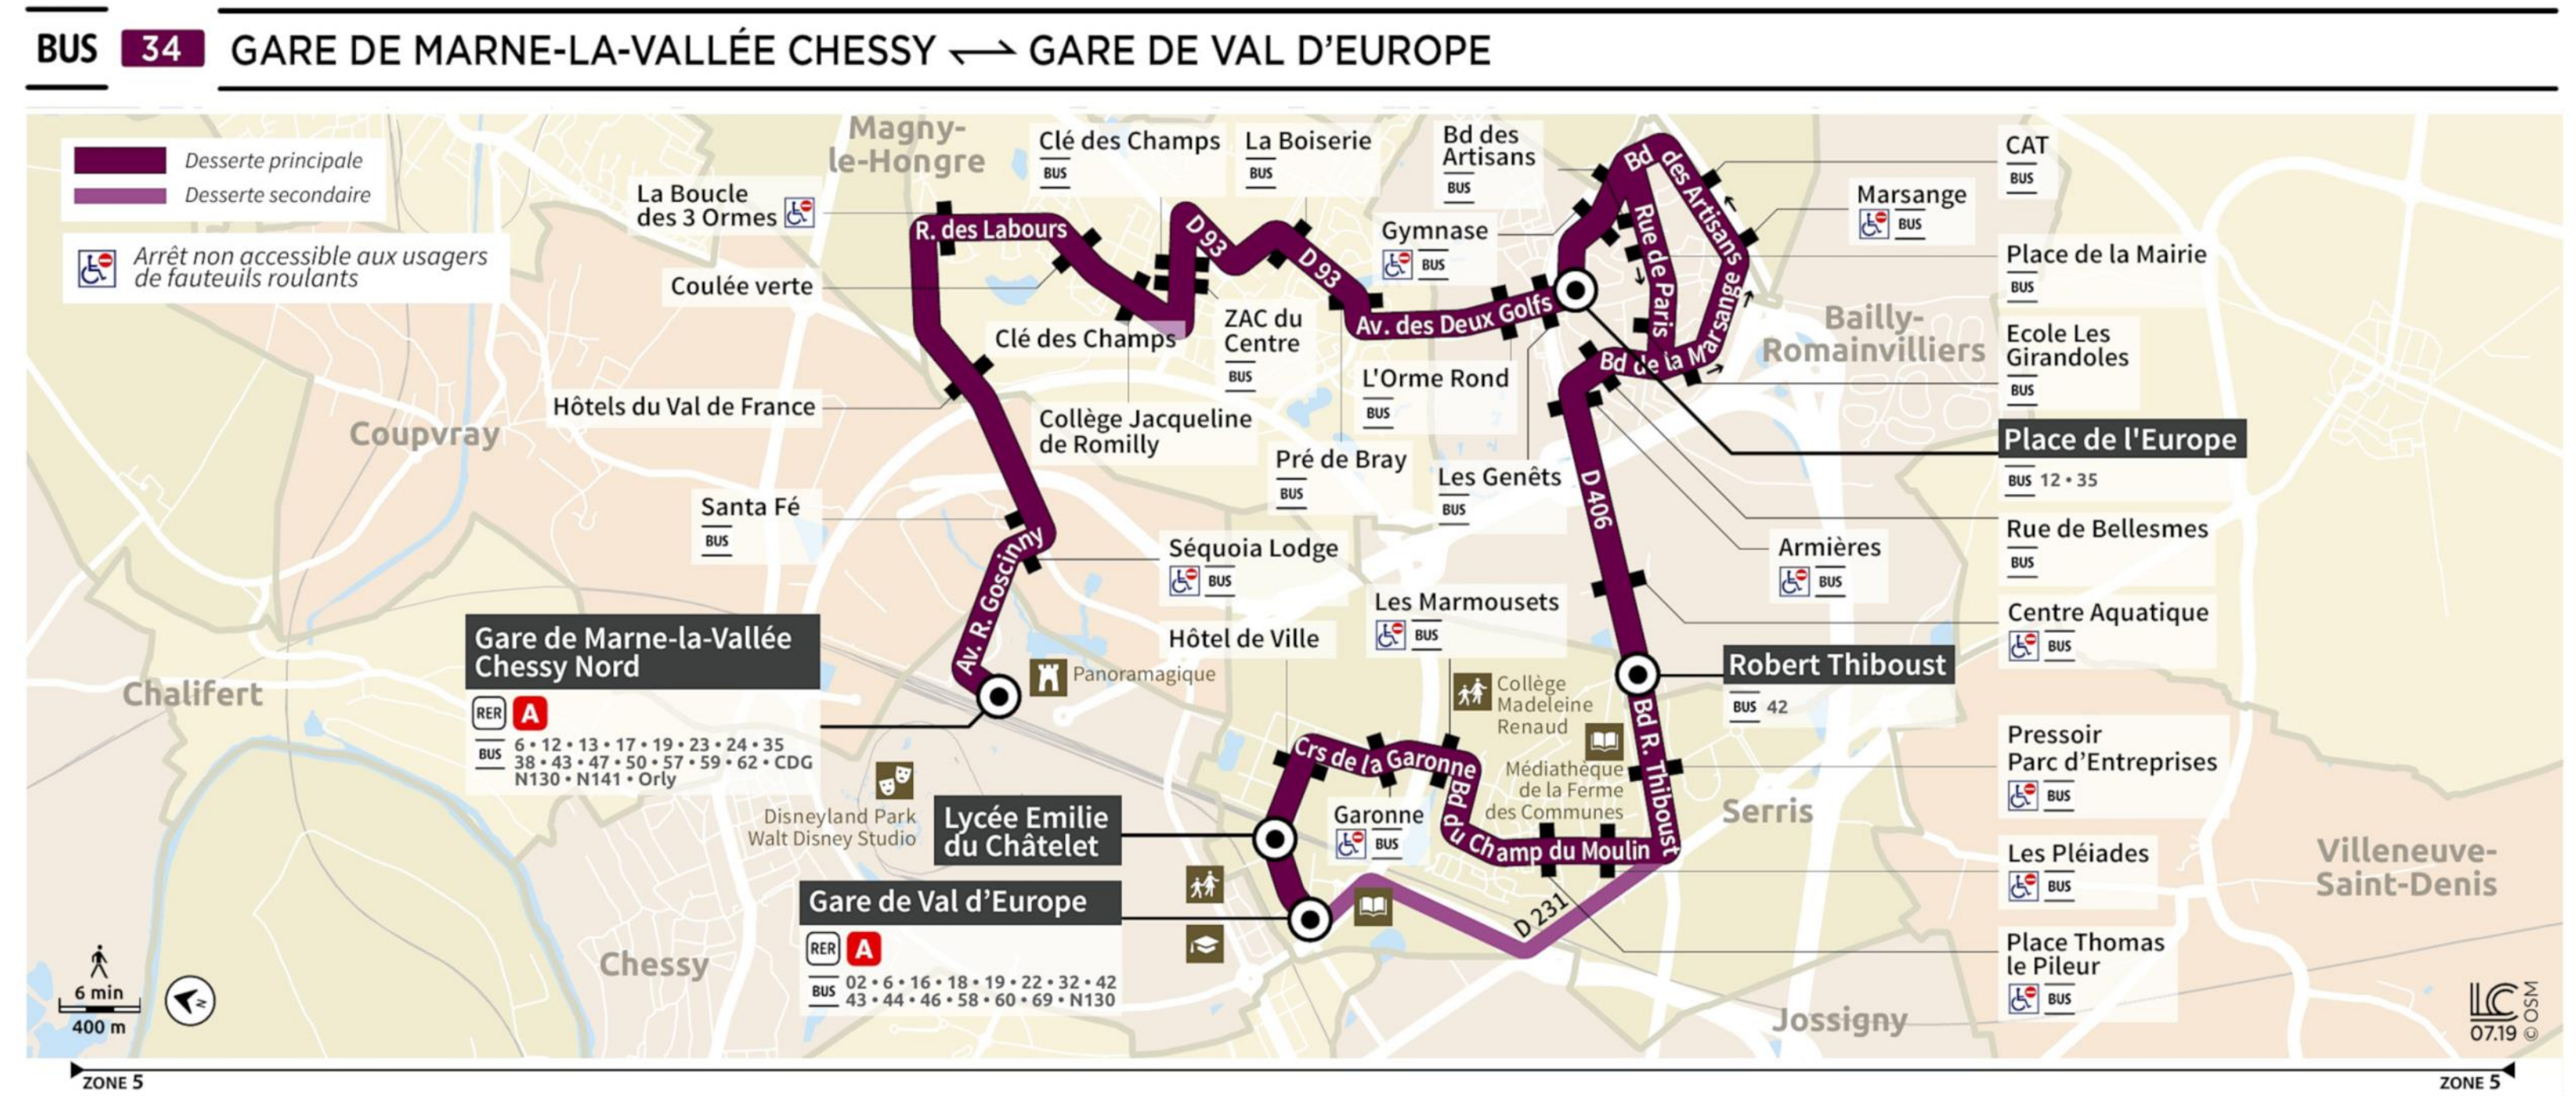

# Disneyland Paris Bus 34 from Gare de Marne-la-Vallee to Gare de Val d'Europe route map with stops, transport connections and street plan

Via - EUtouring.com

Horaires à partir du 2 septembre 2019

**GARE DE VAL D'EUROPE**  
←  
**GARE DE MARNE-LA-VALLÉE CHESSY NORD**

- Gare de Val d'Europe
- Serris
- Bailly-Romainvilliers
- Magny-le-Hongre
- Gare de Marne-la-Vallée Chessy Nord

**Related Paris transport maps**

- [Disneyland Paris](#)
- [Paris Metro Maps](#)
- [Orly Airports shuttle services](#)
- [CDG Airport shuttle services](#)
- [RER train lines](#)
- [Paris buses](#)

**Informations pratiques & points de vente**

**Contact**

[transdev-idf.com](http://transdev-idf.com)  
[vianavigo.com](http://vianavigo.com)  
 TRANSDEV AMV  
 Point Info Bus  
 Rue Jacquard - Z.I.  
 77400 Lagny-sur-Marne  
 Tél. : 01 60 07 94 70  
 Du lundi au vendredi de 7h00 à 19h00  
 membre de l'association Optile

Téléchargez gratuitement l'appli Accéo

**Points de vente**

- Chessy Nord  
Gares RER A
- Serris  
Tabac-Presso-Loto  
Le Pressoir  
15, avenue de Sarla  
Gares RER A
- Bailly-Romainvilliers  
Tabac Presse  
27, place de l'Europe
- Magny-le-Hongre  
Tabac de Magny  
10, rue des Labours