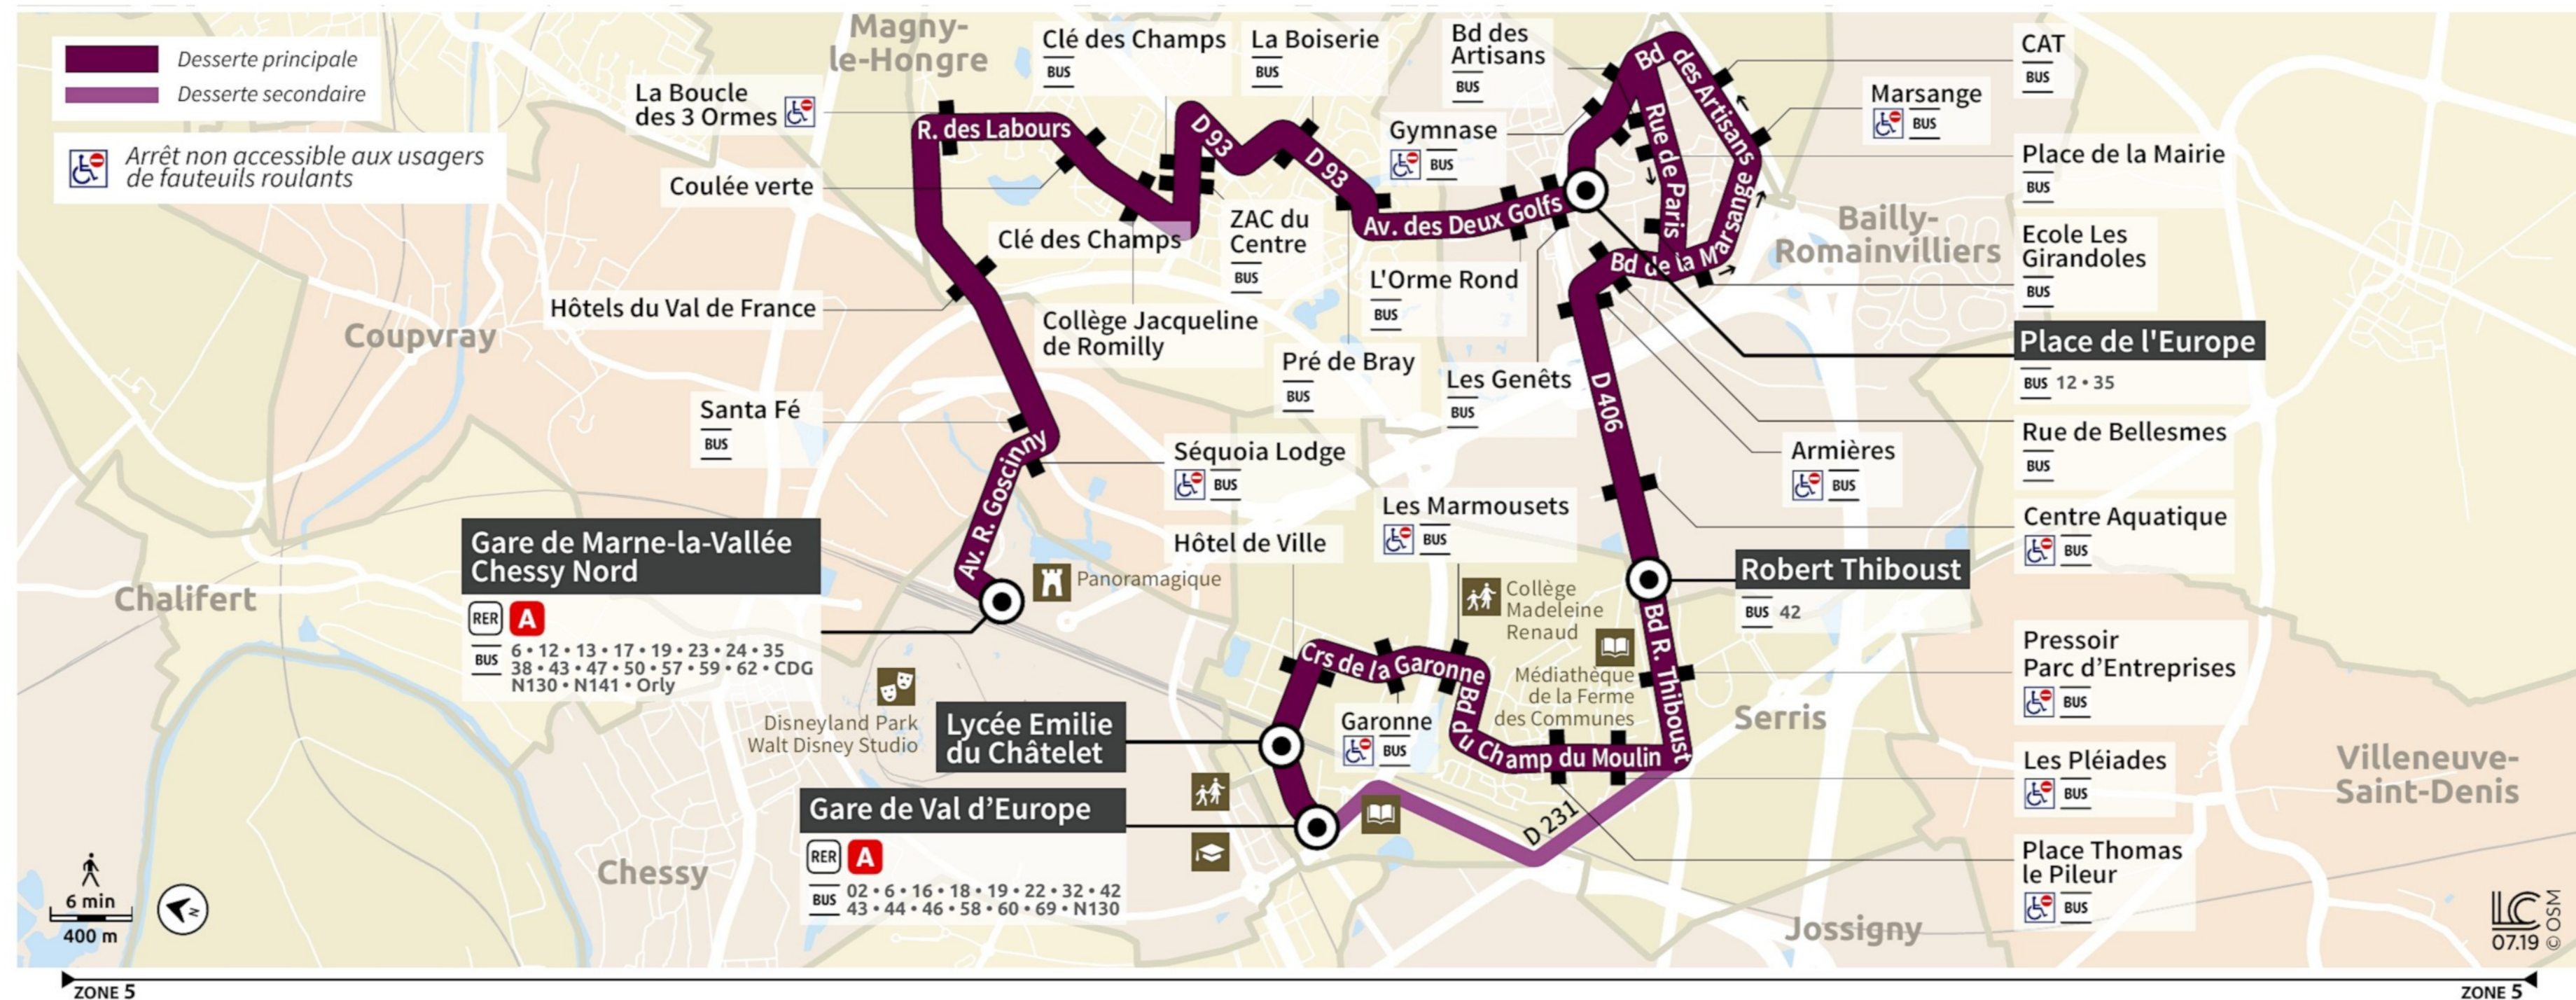

Disneyland Paris bus 34 from Gare de Marne-la-Vallee to Gare de Val d'Europe route map with stops, transport connections and street plan

Via - EUtouring.com

Horaires à partir du 2 septembre 2019

GARE DE VAL D'EUROPE ← GARE DE MARNE-LA-VALLÉE CHESSY NORD

- Gare de Val d'Europe
- Serris
- Bailly-Romainvilliers
- Magny-le-Hongre
- Gare de Marne-la-Vallée Chessy Nord

Related Paris transport maps

- [Disneyland Paris](#)
- [Paris Metro Maps](#)
- [Orly Airports shuttle services](#)
- [CDG Airport shuttle services](#)
- [RER train lines](#)
- [Paris buses](#)

BUS 34 GARE DE MARNE-LA-VALLÉE CHESSY ↔ GARE DE VAL D'EUROPE

Informations pratiques & points de vente

Contact

transdev-idf.com
vianavigo.com
 TRANSDEV AMV
 Point Info Bus
 Rue Jacquard - Z.I.
 77400 Lagny-sur-Marne
 Tél. : 01 60 07 94 70
 Du lundi au vendredi
 de 7h00 à 19h00
 membre de l'association Optile

Téléchargez gratuitement l'appli Acceo

Points de vente

- Chessy Nord
Gares RER A
- Serris
Tabac-Pressé-Loto
Le Pressoir
15, avenue de Sarla
- Gares RER A
- Bailly-Romainvilliers
Tabac Presse
27, place de l'Europe
- Magny-le-Hongre
Tabac de Magny
10, rue des Labours