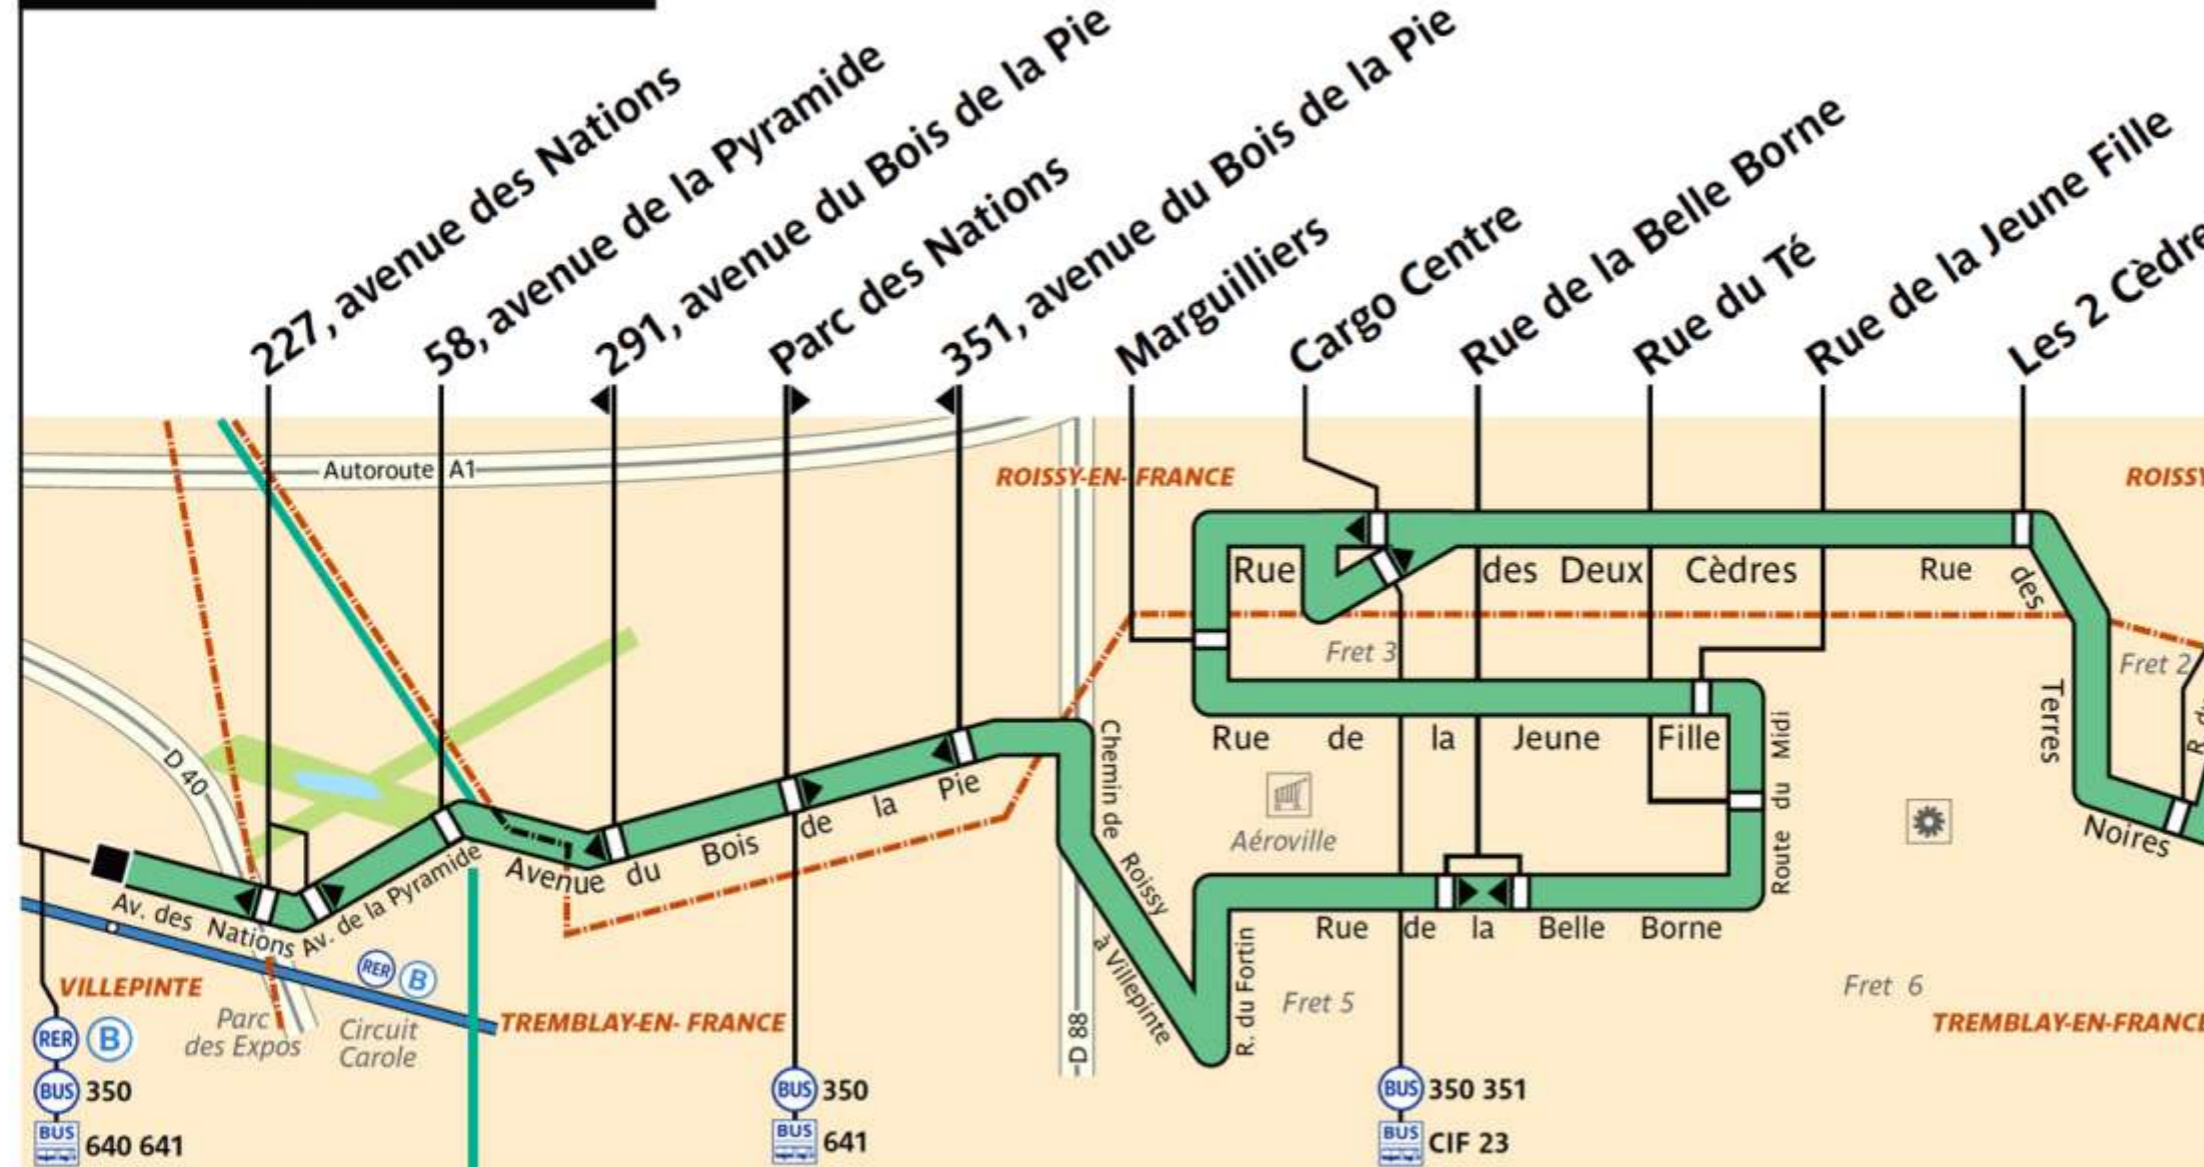

349

ratp.fr 32 46 wap.ratp.fr

RATP Paris Bus 349

Via - EUtouring.com
Reproduced with Permission

Parc des Expositions RER

ZONE TARIF. 4

ZONE TARIFAIRE 5

Route de l'Arpenteur-ADP