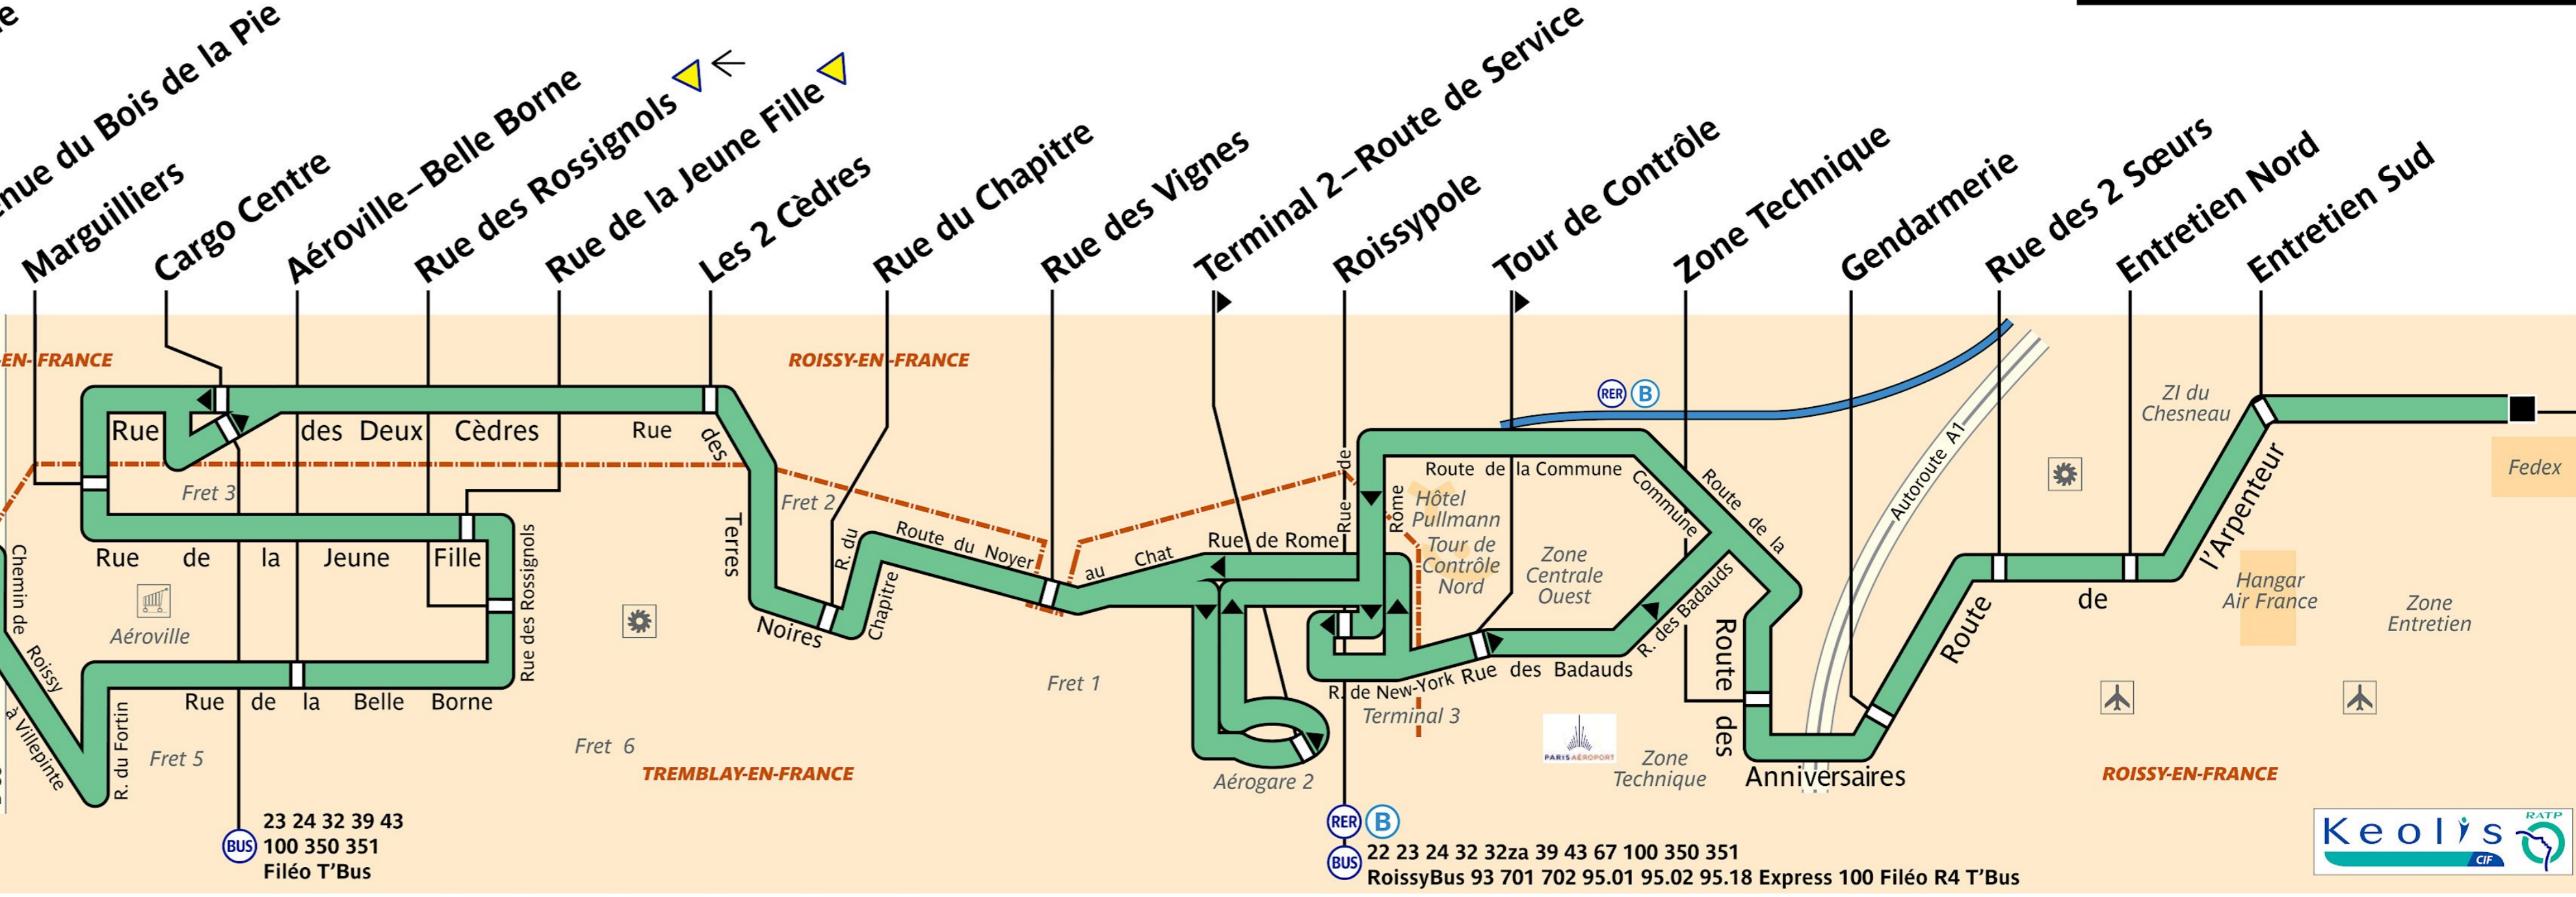

RATP Paris Bus 349 route map with stops, connections and street plan

349

Via - EUtouring.com
 Reproduced with Permission
 Paris bus routes

Parc des Expositions RER

227, avenue des Nations
 58, avenue de la Pyramide
 291, avenue du Bois de la Pie
 Parc des Nations
 351, avenue du Bois de la Pie

ZONE TARIF. 4

Marguilliers
 Cargo Centre
 Aéroville-Belle Borne
 Rue des Rossignols
 Rue de la Jeune Fille
 Les 2 Cèdres
 Rue du Chapitre
 Rue des Vignes
 Terminal 2-Route de Service
 Roissypole
 Tour de Contrôle
 Zone Technique
 Gendarmerie
 Rue des 2 Sœurs
 Entretien Nord
 Entretien Sud

ZONE TARIFAIRE 5

23 24 32 39 43
 100 350 351
 Filéo T'Bus

22 23 24 32 32za 39 43 67 100 350 351
 RoissyBus 93 701 702 95.01 95.02 95.18 Express 100 Filéo R4 T'Bus

Route de l'Arpenteur-ADP