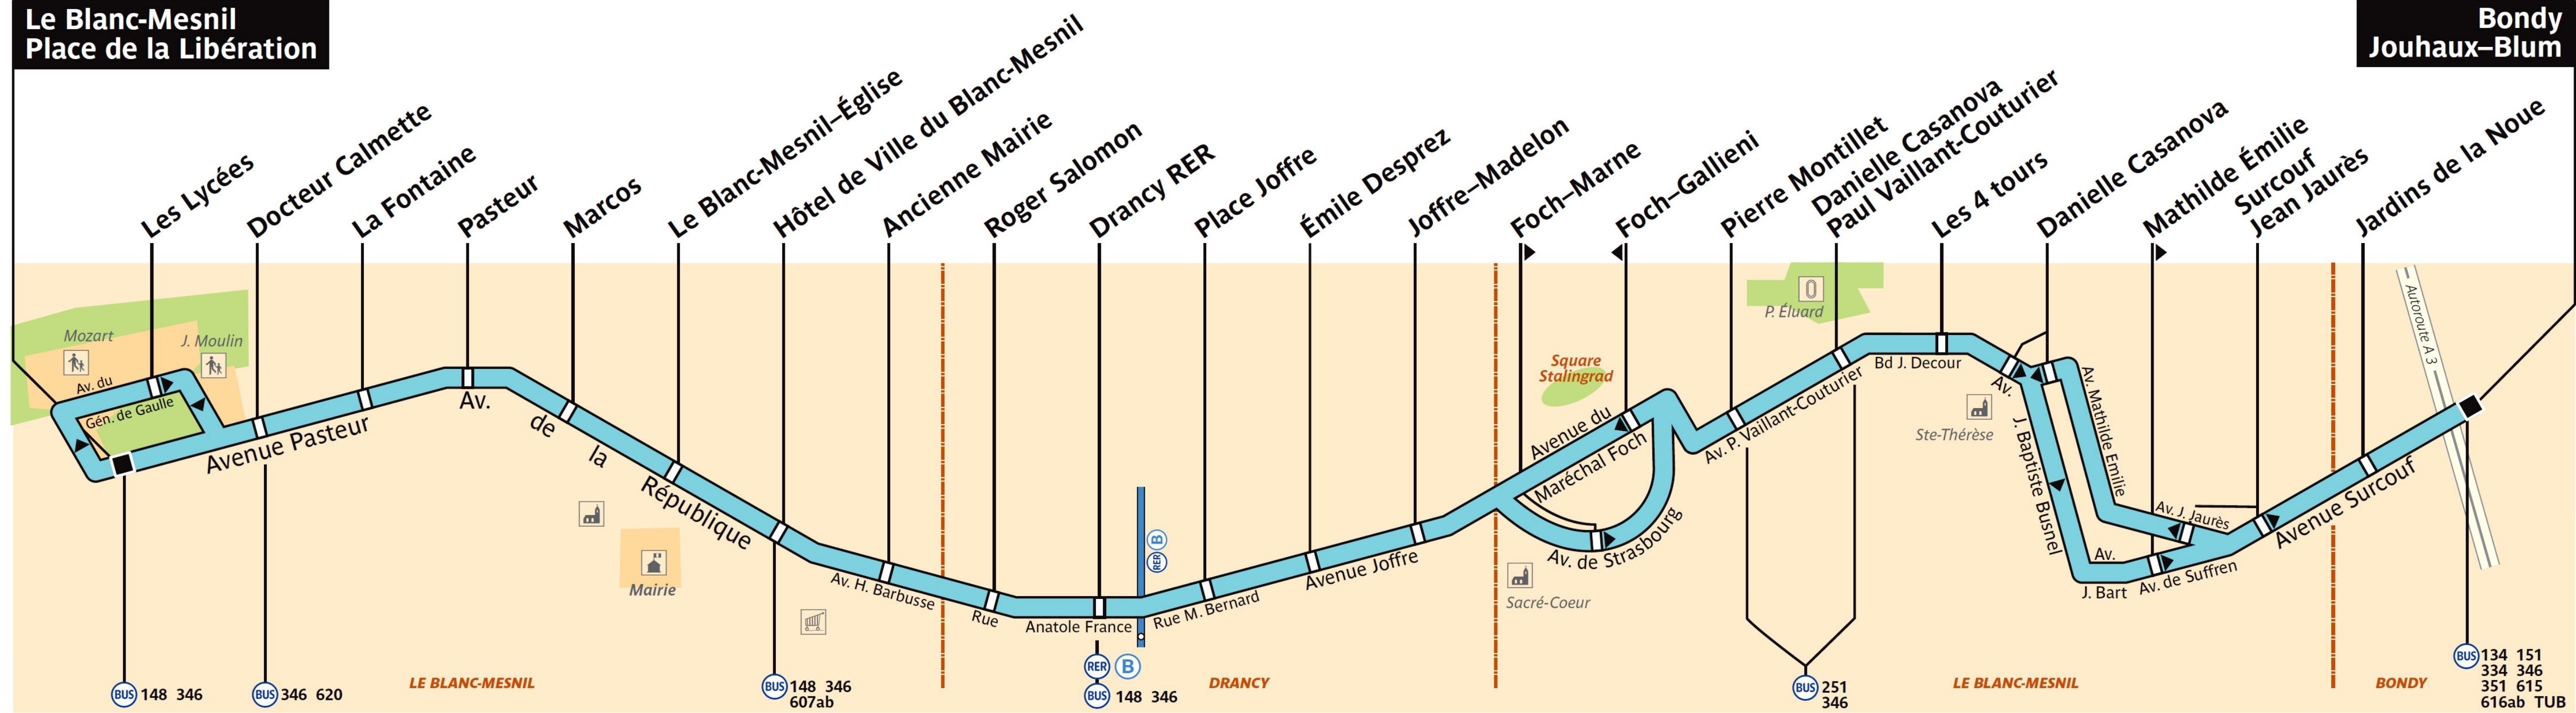

# 348

service clientèle 32 46  
du lundi au vendredi de 7 à 21 h  
et de 9 à 17 h les samedis, dimanches et jours fériés  
0,26 € / min, de nuit avec ligne fixe

RATP Paris Bus 348

Via - EUtouring.com  
Reproduced with Permission

**Le Blanc-Mesnil**  
Place de la Libération

**Bondy**  
Jouhaux-Blum

**ZONE TARIFAIRE 3**